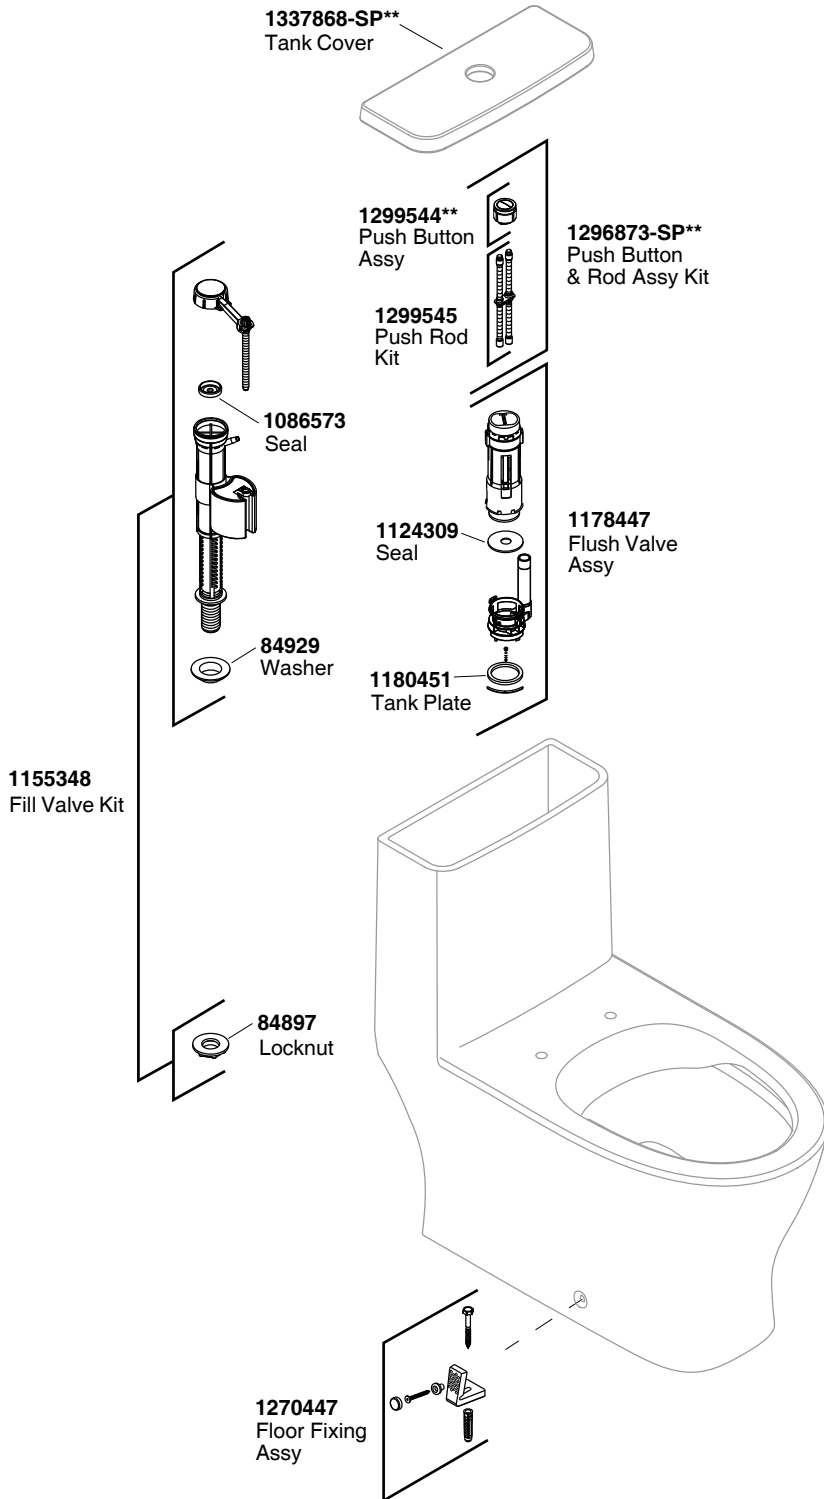

K-25412H / K-25413H / K-25414H

Model Toilet	Seat	Connector
K-25412H-**	K-28770K-**	1138552
K-25413H-**	K-28773K-**	1138552
K-25414H-**	K-28767K-**	1138552

**Finish/color code must be specified when ordering.

K-25412H / K-25413H / K-25414H