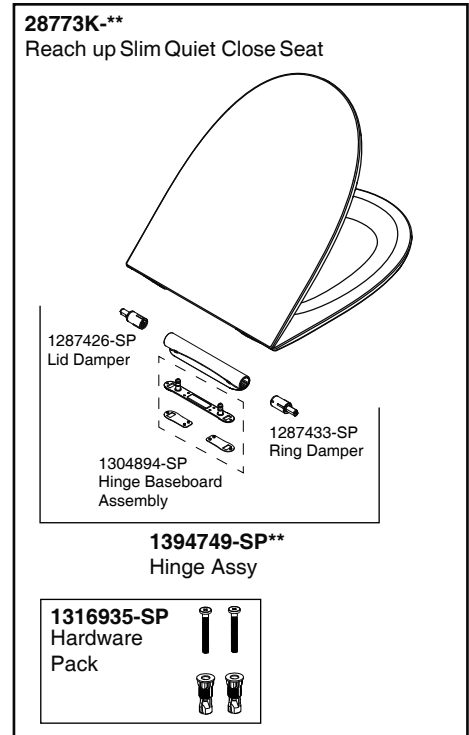

K-25412H / K-25413H / K-25414H

Model Toilet	Seat	Connector
K-25412H-**	K-28770K-**	1138552
K-25413H-**	K-28773K-**	1138552
K-25414H-**	K-28767K-**	1138552

**Finish/color code must be specified when ordering.

K-25412H / K-25413H / K-25414H