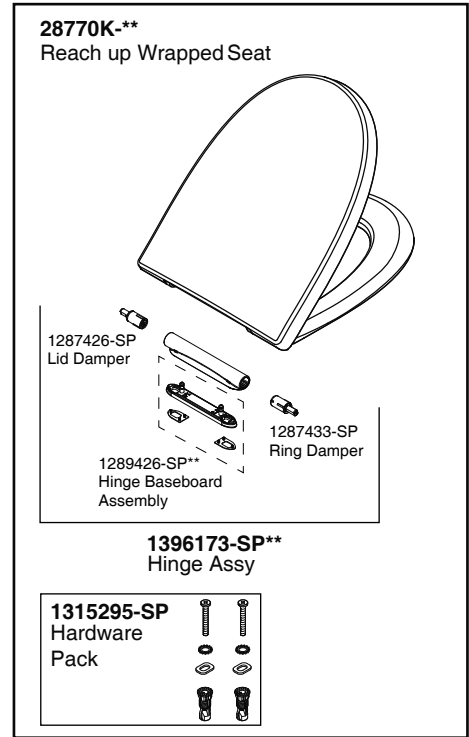

K-25412H / K-25413H / K-25414H

Model Toilet	Seat	Connector
K-25412H-**	K-28770K-**	1138552
K-25413H-**	K-28773K-**	1138552
K-25414H-**	K-28767K-**	1138552

**Finish/color code must be specified when ordering.

K-25412H / K-25413H / K-25414H