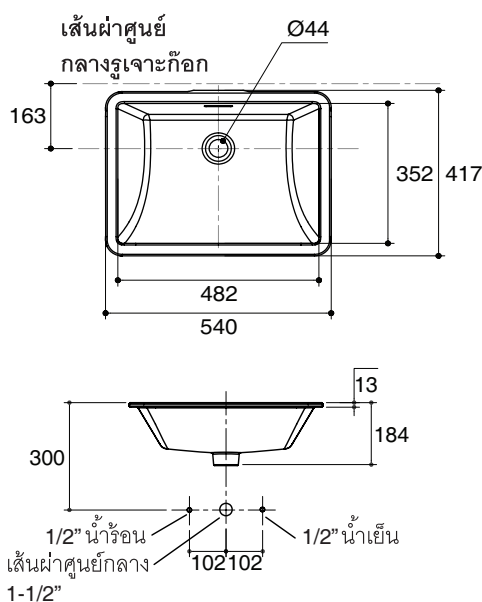

คุณลักษณะ

- สุขภัณฑ์เซรามิกประเภทวิเทรียสไชน่า (Vitreous china)
- ติดตั้งแบบฝังใต้เคาน์เตอร์
- พร้อมรูน้ำล้น
- พร้อมชุดอุปกรณ์ยึดอ่างล้างหน้า รหัส 52047
- พร้อมชุดสะดืออ่างล้างหน้า
- 540 x 417 x 184 มม.

มาตรฐาน

- คุณสมบัติตามมาตรฐาน
- ASM A112.19.2/CSA B45.1
- มอก.791-2544

ข้อมูลเฉพาะ

สุขภัณฑ์	
ระยชนาลึก	130 มม.
ขนาดรูสะดืออ่าง	เส้นผ่าศูนย์กลาง 44 มม.
*ระยชค่าโดยประมาณเพื่อการเปรียบเทียบเท่านั้น	
ส่วนประกอบสุขภัณฑ์	
กระดาดแม่แบบ	1419501-GL7
ชุดอุปกรณ์ยึดอ่างล้างหน้า	52047
ชุดสะดืออ่างล้างหน้า	1377123-***

รุ่นผลิตภัณฑ์

รุ่น	ชื่อผลิตภัณฑ์	สี/วัสดุเคลือบผิว
K-21058K	อ่างล้างหน้าฝังใต้เคาน์เตอร์ รุ่นโบราณซ์	☐ 0 : สีขาว ☐ อื่นๆ

ขนาดระยชแสดงค่าโดยประมาณ
หน่วย: มม.

ข้อสังเกตสำหรับการติดตั้ง

ติดตั้งผลิตภัณฑ์ตามคำแนะนำในกระดาดแม่แบบชุดอุปกรณ์ยึดอ่างล้างหน้าที่มาพร้อมกับอ่างล้างหน้าเหมาะกับการติดตั้งกับเคาน์เตอร์ที่มีความหนาน้อยกว่า 25 มม. หากเคาน์เตอร์มีความหนาน้อยกว่านี้ผู้ติดตั้งจะต้องใช้ทุกร่วมการติดตั้ง

ข้อพึงระวัง การตัดรูเจาะเคาน์เตอร์ต้องใช้กระดาดแม่แบบที่อยู่ในชุดสุขภัณฑ์ หรือได้รับจากบริษัทโคห์เลอร์ (โทร. 0-2700-9299) บริษัทฯ จะไม่รับผิดชอบการตัดเคาน์เตอร์ที่เกิดจากการผิดพลาดหากใช้กระดาดแม่แบบที่ไม่ถูกต้อง