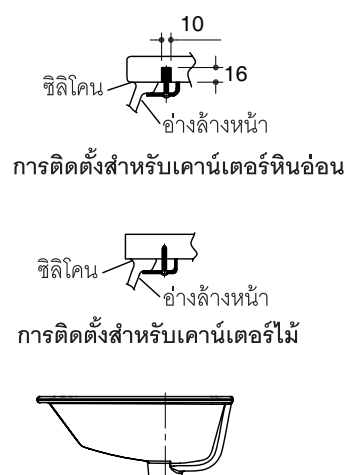

หมายเหตุ: ระยชแนะนำการติดตั้งสามารถปรับได้ตามความเหมาะสมของผู้ใช้งานและพื้นที่ติดตั้ง
บริษัทฯ ขอสงวนสิทธิ์ในการเปลี่ยนแปลงข้อมูลผลิตภัณฑ์ บรรจุกฎที่มีโดยมิต้องแจ้งให้ทราบล่วงหน้า

ภาพแสดงผลิตภัณฑ์