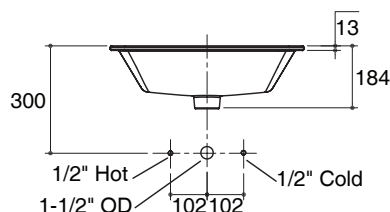

Specified Model

Model	Description	Colors/Finishes	
K-21058K	BRAZN RECTANGLE UNDERCOUNTER LAVATORY	☐ 0 : White	☐ Other

Dimensions are approximate.
Unit: mm