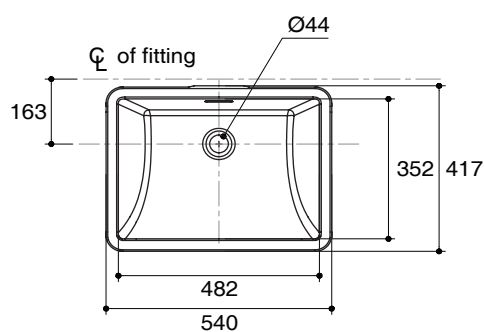

Specified Model

Model	Description	Colors/Finishes	
K-21058K	BRAZN RECTANGLE UNDERCOUNTER LAVATORY	☐ 0 : White	☐ Other

Dimensions are approximate.
Unit: mm