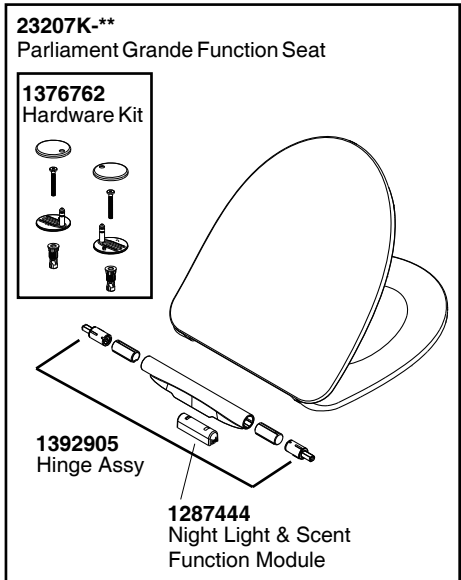

Model Toilet	Bowl	Tank	Seat	Connector
K-24071H-**	K-76198H-**	K-76191H-**	K-22756K-**	1046327
K-24072H-**	K-76198H-**	K-76191H-**	K-23207K-**	1046327

**Finish/color code must be specified when ordering.