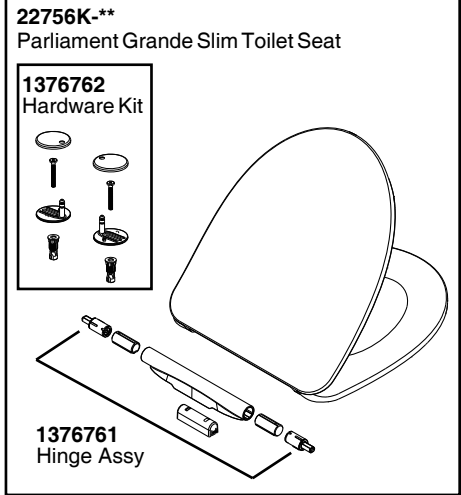

Model Toilet	Bowl	Tank	Seat	Connector
K-24071H-**	K-76198H-**	K-76191H-**	K-22756K-**	1046327
K-24072H-**	K-76198H-**	K-76191H-**	K-23207K-**	1046327

**Finish/color code must be specified when ordering.