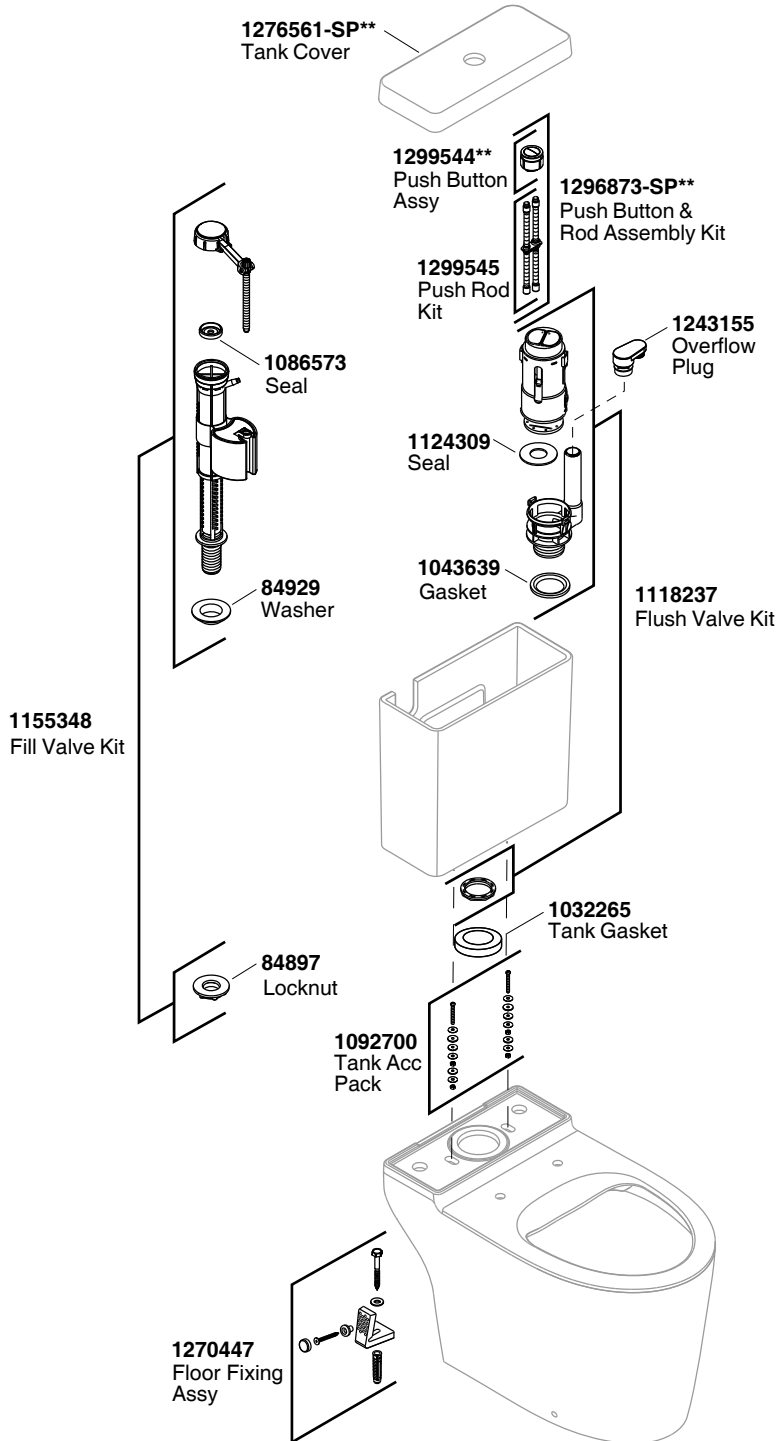

Model Toilet	Bowl	Tank	Seat	Connector
K-24071H-**	K-76198H-**	K-76191H-**	K-22756K-**	1046327
K-24072H-**	K-76198H-**	K-76191H-**	K-23207K-**	1046327

**Finish/color code must be specified when ordering.