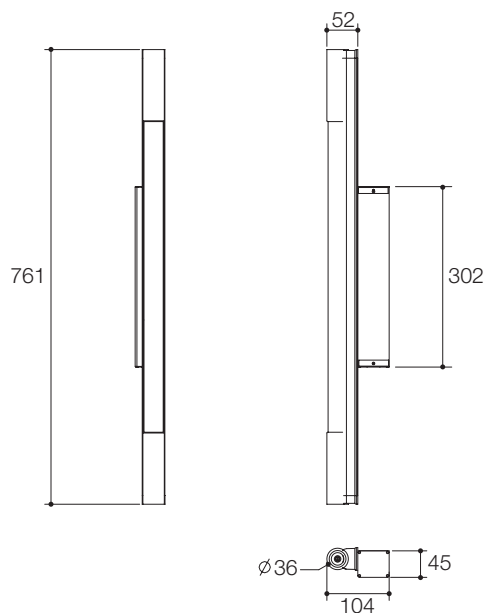

产品规格:

型号	品名	尺寸	表面处理
K-15516T	M随心配竖灯 (搭配M随心配系列镜柜)	45 × 104 × 761mm	无

产品尺寸图: (单位:毫米)

K-15516T