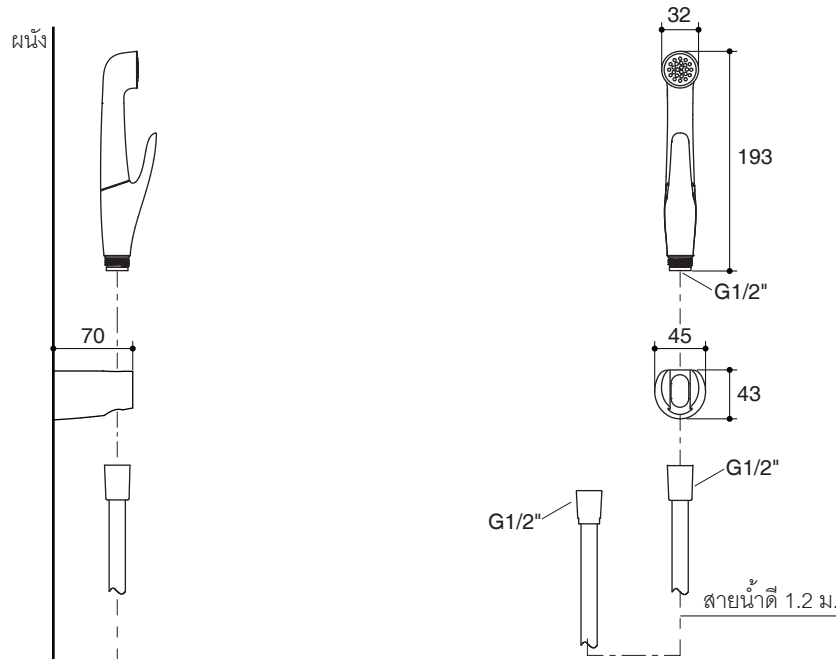

Dimensions are approximate.

Unit: mm

### รุ่นผลิตภัณฑ์

รุ่น	ชื่อผลิตภัณฑ์	สี/วัสดุเคลือบผิว
K-77364X	สายฉีดชำระพร้อมสายอ่อนและขอแขวน รุ่นลัทธิ	ซี/วัสดุเคลือบผิว CP: สีโครมเงา

หมายเหตุ: อัตราการไหลค่าโดยประมาณ (1 แกลลอน = 3.785 ลิตร, 1 บาร์ = 14.5 ปอนด์ต่อตารางนิ้ว)

ขนาดระยะแสดงค่าโดยประมาณ

หน่วย: มม.

ภาพแสดงผลิตภัณฑ์