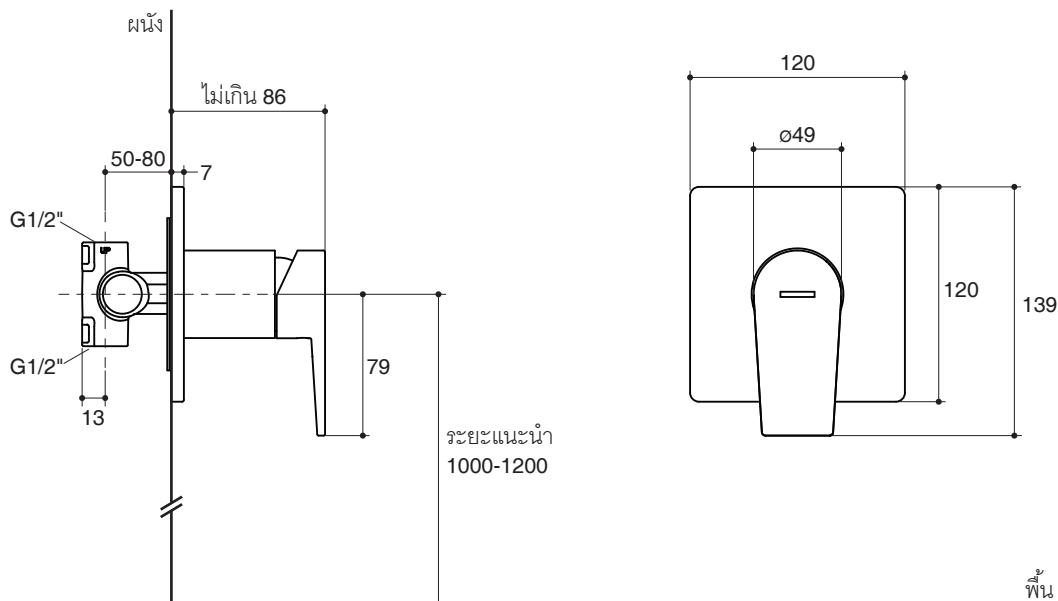

Flow Curve

Note: Flow rates are approximate. (1 gallon = 3.785 liters, 1 bar = 14.5 psi)

Dimensions are approximate.

Unit: mm

Note: The recommended dimension for installation can be adjusted according to user preferences and layout.

กราฟแสดงอัตราการไหล

หมายเหตุ: อัตราการไหลค่าโดยประมาณ (1 แกลลอน = 3.785 ลิตร, 1 บาร์ = 14.5 ปอนด์ต่อตารางนิ้ว)

ขนาดระยะแสดงค่าโดยประมาณ

หน่วย: มม.

หมายเหตุ: ระยะแนะนำการติดตั้งสามารถปรับได้ตามความเหมาะสมของผู้ใช้งานและพื้นที่ติดตั้ง