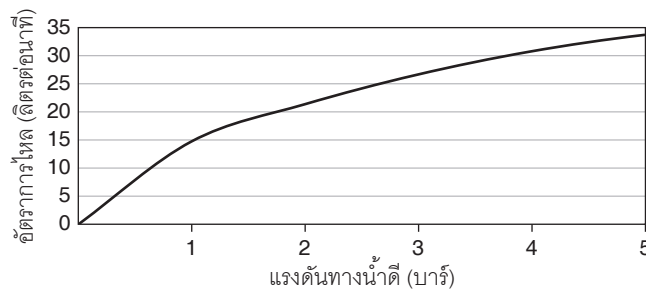

กราฟแสดงอัตราการไหล

หมายเหตุ: อัตราการไหลค่าโดยประมาณ (1 แกลลอน = 3.785 ลิตร, 1 บาร์ = 14.5 ปอนด์ต่อตารางนิ้ว)

ขนาดระยะแสดงค่าโดยประมาณ

หน่วย: มม.

หมายเหตุ: ระยะแนะนำการติดตั้งสามารถปรับได้ตามความเหมาะสมของผู้ใช้งานและพื้นที่ติดตั้ง