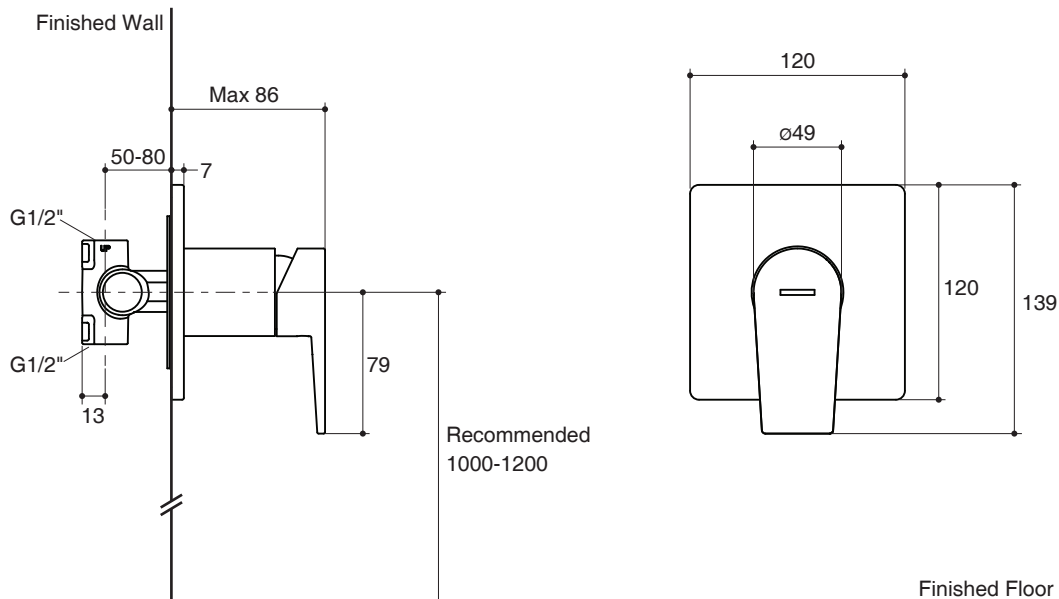

RECESSED SHOWER VALVE-COLD WATER ONLY K-73193T

Features

- Brass construction
- Durable Kohler finishes resist corrosion and tarnishing
- G1/2" connections
- Leak-free ceramic disk valve
- Metal mounting hardware assures a secure installation
- Easy, sealant-free trim installation
- Lever handle

Codes/Standards Applicable

Specified model meets or exceeds the following:

- N/A

Installation Notes

Install this product according to the installation guide.

Specified Model

Model	Description	Color/Finished
K-73193T-4CD	Taut recessed shower valve-cold water only	CP: Polished Chrome

Flow Curve

Note: Flow rates are approximate. (1 gallon = 3.785 liters, 1 bar = 14.5 psi)

Dimensions are approximate.

Unit: mm

Note: The recommended dimension for installation can be adjusted according to user preferences and layout.

Product Diagram

คุณลักษณะ

- ผลิตจากทองเหลือง
- วัสดุเคลือบผิวพิเศษจากโคห์เลอร์ คงทน เงางาม
- เกลียวข้อต่อ G1/2"
- พร้อมเซรามิกวาล์วกันการรั่วซึม
- ฐานยึดโลหะเพื่อความคงทนในการติดตั้ง
- ติดตั้งง่าย
- มือบิดแบบก้านโยก