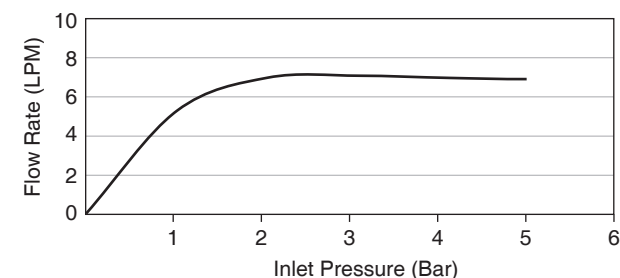

Features

- Solid metal construction
- Durable KOHLER finishes resist corrosion and tarnishing
- Flexible G1/2" supply hoses for easy installation
- Leak-free ceramic disc valve with lifetime warranty
- Coin aerator allows for easy cleaning and maintenance
- Metal mounting hardware assures a secure installation
- Includes pop-up drain
- 100 mm spout reach (K-74013T-4)
- 120 mm spout reach (K-74026T-4)
- Lever handle
- Compliments most Kohler product lines

For a full range of color finishes in your market please contact your local Kohler representative.

Flow Curve For K-74013T-4

Flow Curve For K-74026T-4

Note: Flow rates are approximate. (1 gallon = 3.785 liters, 1 bar = 14.5 psi)

Dimensions are approximate.

Unit: mm

K- 74013T-4

K-74026T-4

Note: The recommended dimension for installation can be adjusted according to user preferences and layout.

Product Diagram

คุณลักษณะ

- ผลิตจากโลหะ
- วัสดุเคลือบผิวพิเศษของโคห์เลอร์ คงทน เงางาม
- สายน้ำดีขนาด G1/2 นิ้ว ติดตั้งง่าย
- เซรามิกวาล์วป้องกันการรั่วซึม รับประกันตลอดอายุการใช้งาน
- ทำความสะอาดปากก๊อกได้ง่าย โดยใช้เหรียญไขเปิดปากก๊อก
- ชุดอุปกรณ์ติดตั้งโลหะ มั่นคง แข็งแรง
- พร้อมส่ดืออ่างแบบป๊อปอัพ
- ระยะจากกึ่งกลางตัวก๊อกถึงกึ่งกลางปากก๊อก 100 มม. (K-74013T-4)
- ระยะจากกึ่งกลางตัวก๊อกถึงกึ่งกลางปากก๊อก 120 มม. (K-74026T-4)
- มือบิดแบบก้านโยก
- เหมาะกับผลิตภัณฑ์ส่วนใหญ่ของโคห์เลอร์

ตรวจสอบ สี/วัสดุเคลือบผิวผลิตภัณฑ์จากตัวแทนจำหน่ายโคห์เลอร์ในประเทศของท่าน

กราฟแสดงอัตราการไหล สำหรับ K-74013T-4

กราฟแสดงอัตราการไหล สำหรับ K-74026T-4

หมายเหตุ: อัตราการไหลค่าโดยประมาณ (1 แกลลอน = 3.785 ลิตร, 1 บาร์ = 14.5 ปอนด์ต่อตารางนิ้ว)