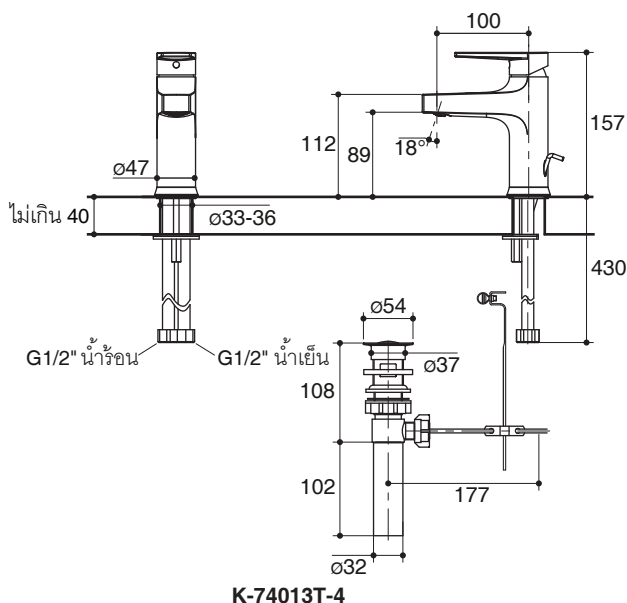

Dimensions are approximate.

Unit: mm

K- 74013T-4

K-74026T-4

Note: The recommended dimension for installation can be adjusted according to user preferences and layout.

Product Diagram

คุณลักษณะ

- ผลิตจากโลหะ
- วัสดุเคลือบผิวพิเศษของโคห์เลอร์ คงทน เงางาม
- สายน้ำดีขนาด G1/2 นิ้ว ติดตั้งง่าย
- เซรามิกวาล์วป้องกันการรั่วซึม รับประกันตลอดอายุการใช้งาน
- ทำความสะอาดปากก๊อกได้ง่าย โดยใช้เหรียญไขเปิดปากก๊อก
- ชุดอุปกรณ์ติดตั้งโลหะ มั่นคง แข็งแรง
- พร้อมส่ดืออ่างแบบป๊อปอัพ
- ระยะจากกึ่งกลางตัวก๊อกถึงกึ่งกลางปากก๊อก 100 มม. (K-74013T-4)
- ระยะจากกึ่งกลางตัวก๊อกถึงกึ่งกลางปากก๊อก 120 มม. (K-74026T-4)
- มือบิดแบบก้านโยก
- เหมาะกับผลิตภัณฑ์ส่วนใหญ่ของโคห์เลอร์

ตรวจสอบ สี/วัสดุเคลือบผิวผลิตภัณฑ์จากตัวแทนจำหน่ายโคห์เลอร์ในประเทศของท่าน

กราฟแสดงอัตราการไหล สำหรับ K-74013T-4

กราฟแสดงอัตราการไหล สำหรับ K-74026T-4

หมายเหตุ: อัตราการไหลค่าโดยประมาณ (1 แกลลอน = 3.785 ลิตร, 1 บาร์ = 14.5 ปอนด์ต่อตารางนิ้ว)

ขนาดระยะแสดงค่าโดยประมาณ

หน่วย: มม.

K-74013T-4

K-74026T-4

หมายเหตุ: ระยะแนะนำการติดตั้งสามารถปรับได้ตามความเหมาะสมของผู้ใช้งานและพื้นที่ติดตั้ง

ภาพแสดงผลิตภัณฑ์