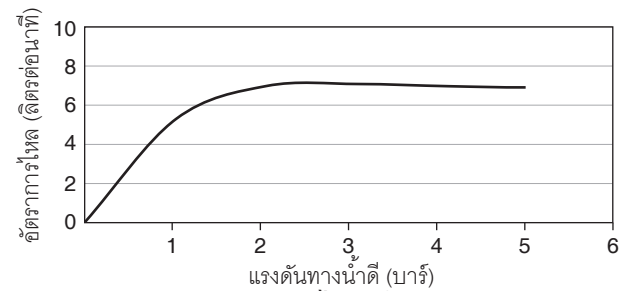

For a full range of color finishes in your market please contact your local Kohler representative.

Flow Curve For K-74013T-4

Flow Curve For K-74026T-4

Note: Flow rates are approximate. (1 gallon = 3.785 liters, 1 bar = 14.5 psi)

ตรวจสอบ สี/วัสดุเคลือบผิวผลิตภัณฑ์จากตัวแทนจำหน่ายโคห์เลอร์ในประเทศของท่าน

กราฟแสดงอัตราการไหล สำหรับ K-74013T-4

กราฟแสดงอัตราการไหล สำหรับ K-74026T-4

หมายเหตุ: อัตราการไหลค่าโดยประมาณ (1 แกลลอน = 3.785 ลิตร, 1 บาร์ = 14.5 ปอนด์ต่อตารางนิ้ว)