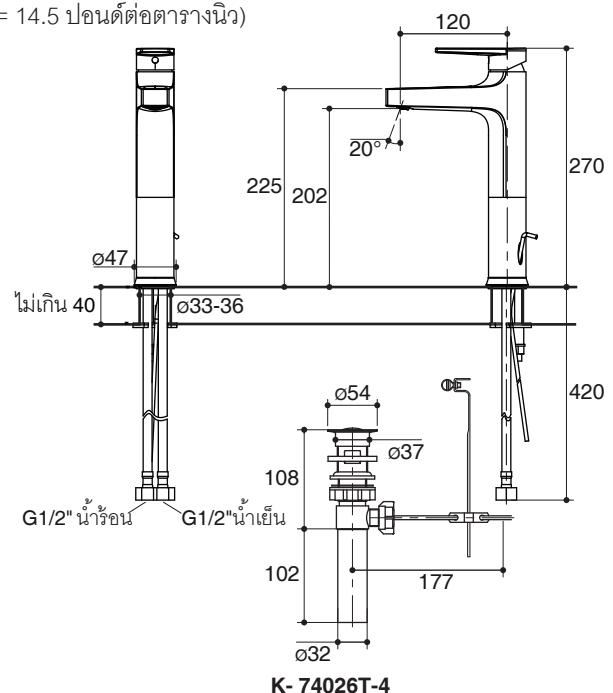

Dimensions are approximate.

Unit: mm

K- 74013T-4

K-74026T-4

Note: The recommended dimension for installation can be adjusted according to user preferences and layout.

Product Diagram

คุณลักษณะ

- ผลิตจากโลหะ
- วัสดุเคลือบผิวพิเศษของโคห์เลอร์ คงทน เงางาม
- สายน้ำดีขนาด G1/2 นิ้ว ติดตั้งง่าย
- เซรามิกวาล์วป้องกันการรั่วซึม รับประกันตลอดอายุการใช้งาน
- ทำความสะอาดปากก๊อกได้ง่าย โดยใช้เหรียญไขเปิดปากก๊อก
- ชุดอุปกรณ์ติดตั้งโลหะ มั่นคง แข็งแรง
- พร้อมส่ดืออ่างแบบป๊อปอัพ
- ระยะจากกึ่งกลางตัวก๊อกถึงกึ่งกลางปากก๊อก 100 มม. (K-74013T-4)
- ระยะจากกึ่งกลางตัวก๊อกถึงกึ่งกลางปากก๊อก 120 มม. (K-74026T-4)
- มือบิดแบบก้านโยก
- เหมาะกับผลิตภัณฑ์ส่วนใหญ่ของโคห์เลอร์

ตรวจสอบ สี/วัสดุเคลือบผิวผลิตภัณฑ์จากตัวแทนจำหน่ายโคห์เลอร์ในประเทศของท่าน

กราฟแสดงอัตราการไหล สำหรับ K-74013T-4

กราฟแสดงอัตราการไหล สำหรับ K-74026T-4

หมายเหตุ: อัตราการไหลค่าโดยประมาณ (1 แกลลอน = 3.785 ลิตร, 1 บาร์ = 14.5 ปอนด์ต่อตารางนิ้ว)

ขนาดระยะแสดงค่าโดยประมาณ

หน่วย: มม.

K-74013T-4

K-74026T-4

หมายเหตุ: ระยะแนะนำการติดตั้งสามารถปรับได้ตามความเหมาะสมของผู้ใช้งานและพื้นที่ติดตั้ง

ภาพแสดงผลิตภัณฑ์