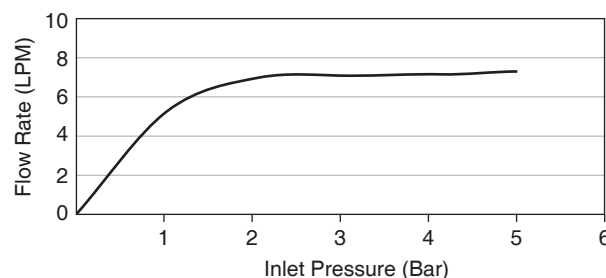

Features

- Solid metal construction
- Durable KOHLER finishes resist corrosion and tarnishing
- Flexible G1/2" supply hoses for easy installation
- Leak-free ceramic disc valve with lifetime warranty
- Coin aerator allows for easy cleaning and maintenance
- Metal mounting hardware assures a secure installation
- Includes pop-up drain
- 100 mm spout reach (K-74013T-4)
- 120 mm spout reach (K-74026T-4)
- Lever handle
- Compliments most Kohler product lines

For a full range of color finishes in your market please contact your local Kohler representative.

Flow Curve For K-74013T-4

Flow Curve For K-74026T-4

Note: Flow rates are approximate. (1 gallon = 3.785 liters, 1 bar = 14.5 psi)

Dimensions are approximate.

Unit: mm

K- 74013T-4

K-74026T-4

Note: The recommended dimension for installation can be adjusted according to user preferences and layout.

Product Diagram

คุณลักษณะ

- ผลิตจากโลหะ
- วัสดุเคลือบผิวพิเศษของโคห์เลอร์ คงทน เงางาม
- สายน้ำดีขนาด G1/2 นิ้ว ติดตั้งง่าย
- เซรามิกวาล์วป้องกันการรั่วซึม รับประกันตลอดอายุการใช้งาน
- ทำความสะอาดปากก๊อกได้ง่าย โดยใช้เหรียญไขเปิดปากก๊อก
- ชุดอุปกรณ์ติดตั้งโลหะ มั่นคง แข็งแรง
- พร้อมส่ดืออ่างแบบป๊อปอัพ
- ระยะจากกึ่งกลางตัวก๊อกถึงกึ่งกลางปากก๊อก 100 มม. (K-74013T-4)
- ระยะจากกึ่งกลางตัวก๊อกถึงกึ่งกลางปากก๊อก 120 มม. (K-74026T-4)
- มือบิดแบบก้านโยก
- เหมาะกับผลิตภัณฑ์ส่วนใหญ่ของโคห์เลอร์

ตรวจสอบ สี/วัสดุเคลือบผิวผลิตภัณฑ์จากตัวแทนจำหน่ายโคห์เลอร์ในประเทศของท่าน

กราฟแสดงอัตราการไหล สำหรับ K-74013T-4

กราฟแสดงอัตราการไหล สำหรับ K-74026T-4

หมายเหตุ: อัตราการไหลค่าโดยประมาณ (1 แกลลอน = 3.785 ลิตร, 1 บาร์ = 14.5 ปอนด์ต่อตารางนิ้ว)