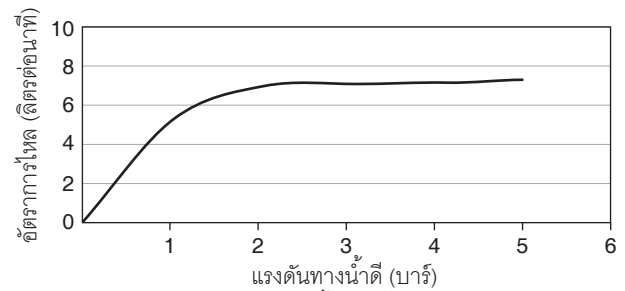

For a full range of color finishes in your market please contact your local Kohler representative.

Flow Curve For K-74013T-4

Flow Curve For K-74026T-4

Note: Flow rates are approximate. (1 gallon = 3.785 liters, 1 bar = 14.5 psi)

ตรวจสอบ สี/วัสดุเคลือบผิวผลิตภัณฑ์จากตัวแทนจำหน่ายโคห์เลอร์ในประเทศของท่าน

กราฟแสดงอัตราการไหล สำหรับ K-74013T-4

กราฟแสดงอัตราการไหล สำหรับ K-74026T-4

หมายเหตุ: อัตราการไหลค่าโดยประมาณ (1 แกลลอน = 3.785 ลิตร, 1 บาร์ = 14.5 ปอนด์ต่อตารางนิ้ว)