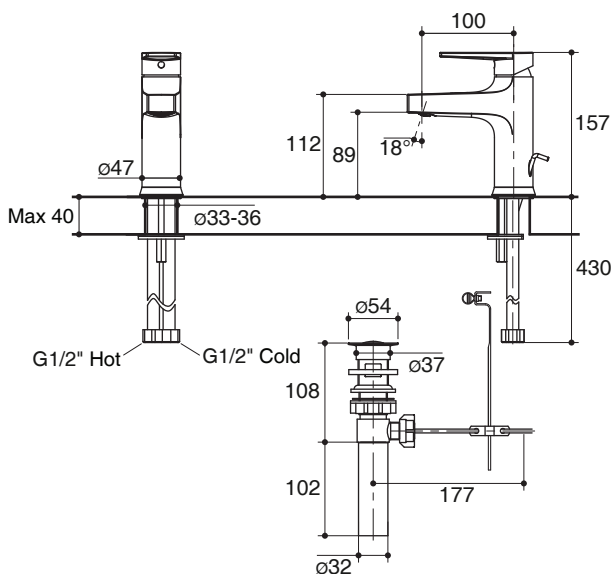

For a full range of color finishes in your market please contact your local Kohler representative.

Flow Curve For K-74013T-4

Flow Curve For K-74026T-4

Note: Flow rates are approximate. (1 gallon = 3.785 liters, 1 bar = 14.5 psi)

Dimensions are approximate.

Unit: mm

K- 74013T-4

K-74026T-4

Note: The recommended dimension for installation can be adjusted according to user preferences and layout.

Product Diagram

คุณลักษณะ

- ผลิตจากโลหะ
- วัสดุเคลือบผิวพิเศษของโคห์เลอร์ คงทน เงางาม
- สายน้ำดีขนาด G1/2 นิ้ว ติดตั้งง่าย
- เซรามิกวาล์วป้องกันการรั่วซึม รับประกันตลอดอายุการใช้งาน
- ทำความสะอาดปากก๊อกได้ง่าย โดยใช้เหรียญไขเปิดปากก๊อก
- ชุดอุปกรณ์ติดตั้งโลหะ มั่นคง แข็งแรง
- พร้อมส่ดืออ่างแบบป๊อปอัพ
- ระยะจากกึ่งกลางตัวก๊อกถึงกึ่งกลางปากก๊อก 100 มม. (K-74013T-4)
- ระยะจากกึ่งกลางตัวก๊อกถึงกึ่งกลางปากก๊อก 120 มม. (K-74026T-4)
- มือบิดแบบก้านโยก
- เหมาะกับผลิตภัณฑ์ส่วนใหญ่ของโคห์เลอร์

ตรวจสอบ สี/วัสดุเคลือบผิวผลิตภัณฑ์จากตัวแทนจำหน่ายโคห์เลอร์ในประเทศของท่าน

กราฟแสดงอัตราการไหล สำหรับ K-74013T-4

กราฟแสดงอัตราการไหล สำหรับ K-74026T-4

หมายเหตุ: อัตราการไหลค่าโดยประมาณ (1 แกลลอน = 3.785 ลิตร, 1 บาร์ = 14.5 ปอนด์ต่อตารางนิ้ว)

ขนาดระยะแสดงค่าโดยประมาณ

หน่วย: มม.

K-74013T-4

K-74026T-4

หมายเหตุ: ระยะแนะนำการติดตั้งสามารถปรับได้ตามความเหมาะสมของผู้ใช้งานและพื้นที่ติดตั้ง

ภาพแสดงผลิตภัณฑ์