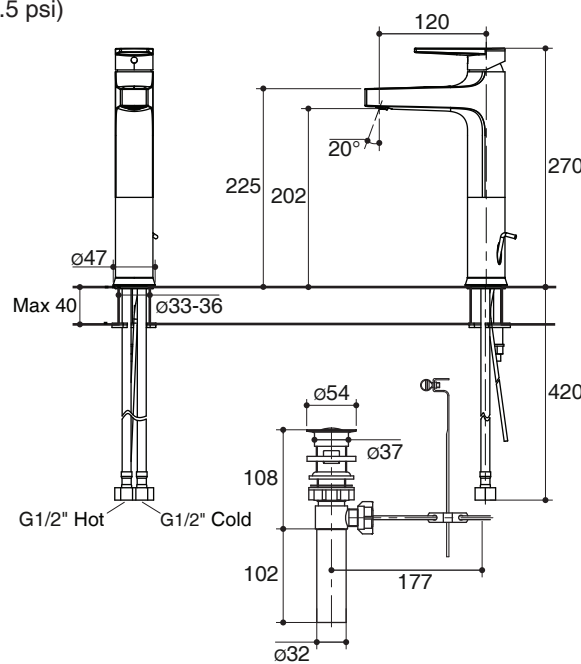

For a full range of color finishes in your market please contact your local Kohler representative.

Flow Curve For K-74013T-4

Flow Curve For K-74026T-4

Note: Flow rates are approximate. (1 gallon = 3.785 liters, 1 bar = 14.5 psi)

Dimensions are approximate.

Unit: mm

K- 74013T-4

K-74026T-4

Note: The recommended dimension for installation can be adjusted according to user preferences and layout.

Product Diagram

คุณลักษณะ

- ผลิตจากโลหะ
- วัสดุเคลือบผิวพิเศษของโคห์เลอร์ คงทน เงางาม
- สายน้ำดีขนาด G1/2 นิ้ว ติดตั้งง่าย
- เซรามิกวาล์วป้องกันการรั่วซึม รับประกันตลอดอายุการใช้งาน
- ทำความสะอาดปากก๊อกได้ง่าย โดยใช้เหรียญไขเปิดปากก๊อก
- ชุดอุปกรณ์ติดตั้งโลหะ มั่นคง แข็งแรง
- พร้อมส่ดืออ่างแบบป๊อปอัพ
- ระยะจากกึ่งกลางตัวก๊อกถึงกึ่งกลางปากก๊อก 100 มม. (K-74013T-4)
- ระยะจากกึ่งกลางตัวก๊อกถึงกึ่งกลางปากก๊อก 120 มม. (K-74026T-4)
- มือบิดแบบก้านโยก
- เหมาะกับผลิตภัณฑ์ส่วนใหญ่ของโคห์เลอร์

มาตรฐาน

คุณสมบัติตามมาตรฐาน :

- มอก. 2067-2552
- GB 18145-2014

ข้อสังเกตสำหรับการติดตั้ง

ติดตั้งผลิตภัณฑ์โดยใช้คู่มือแนะนำการติดตั้ง

รุ่นผลิตภัณฑ์

รุ่น	ชื่อผลิตภัณฑ์	สี/วัสดุเคลือบผิว
K-74013T-4	ก๊อกผสมอ่างล้างหน้ารูเดี่ยวแบบก้านโยก รุ่นทอช	CP: สีโครมเงา
K-74026T-4	ก๊อกผสมอ่างล้างหน้าทรงสูงรูเดี่ยวแบบก้านโยก รุ่นทอช	CP: สีโครมเงา

ตรวจสอบ สี/วัสดุเคลือบผิวผลิตภัณฑ์จากตัวแทนจำหน่ายโคห์เลอร์ในประเทศของท่าน

กราฟแสดงอัตราการไหล สำหรับ K-74013T-4

กราฟแสดงอัตราการไหล สำหรับ K-74026T-4

หมายเหตุ: อัตราการไหลค่าโดยประมาณ (1 แกลลอน = 3.785 ลิตร, 1 บาร์ = 14.5 ปอนด์ต่อตารางนิ้ว)