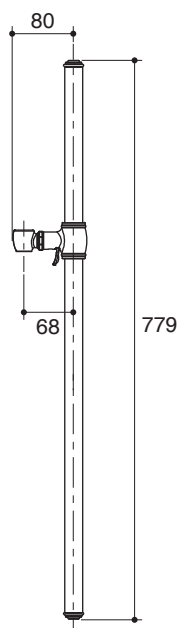

## SLIDE BAR K-72798T/K-72799T

# K-72798T/K-72799T

### รุ่นผลิตภัณฑ์

รุ่น	ชื่อผลิตภัณฑ์	สี/วัสดุเคลือบผิว	
K-72798T	ราวเลื่อน รุ่นอาร์ทีแฟคส์	<input type="checkbox"/> CP: สีโครมเงา	<input type="checkbox"/> อื่นๆ
K-72799T	ฝาครอบราวเลื่อน รุ่นอาร์ทีแฟคส์	<input type="checkbox"/> CP: สีโครมเงา	<input type="checkbox"/> อื่นๆ

ตรวจสอบ สี/วัสดุเคลือบผิวผลิตภัณฑ์จากตัวแทนจำหน่ายโคห์เลอร์ในประเทศของท่าน

ขนาดระยะแสดงค่าโดยประมาณ

หน่วย: มม.

K-72798T

K-72799T