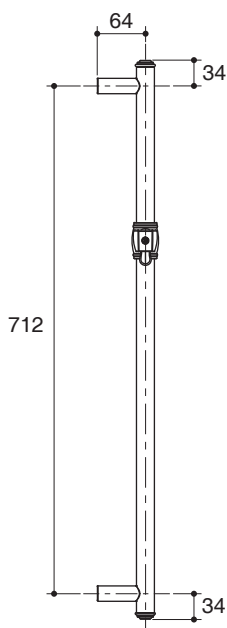

ตรวจสอบ สี/วัสดุเคลือบผิวผลิตภัณฑ์จากตัวแทนจำหน่ายโคห์เลอร์ในประเทศของท่าน

ขนาดระยะแสดงค่าโดยประมาณ

หน่วย: มม.

K-72798T

K-72799T