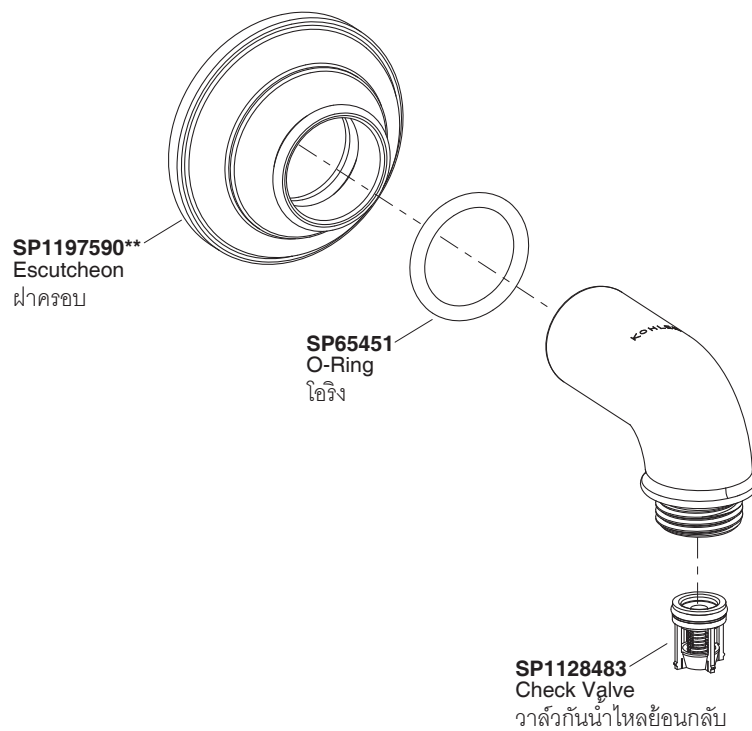

| Model/รุ่น | Description/ชื่อผลิตภัณฑ์ |
|-------------|--|
| K-72796T-** | Artifacts Wall-Mount Supply Elbow/ข้อต่อแบบติดผนัง รุ่นอาร์ทifacts |

**Finish/color code must be specified when ordering
**ระบุรหัสวัสดุเคลือบผิว/สีในการสั่งซื้อผลิตภัณฑ์