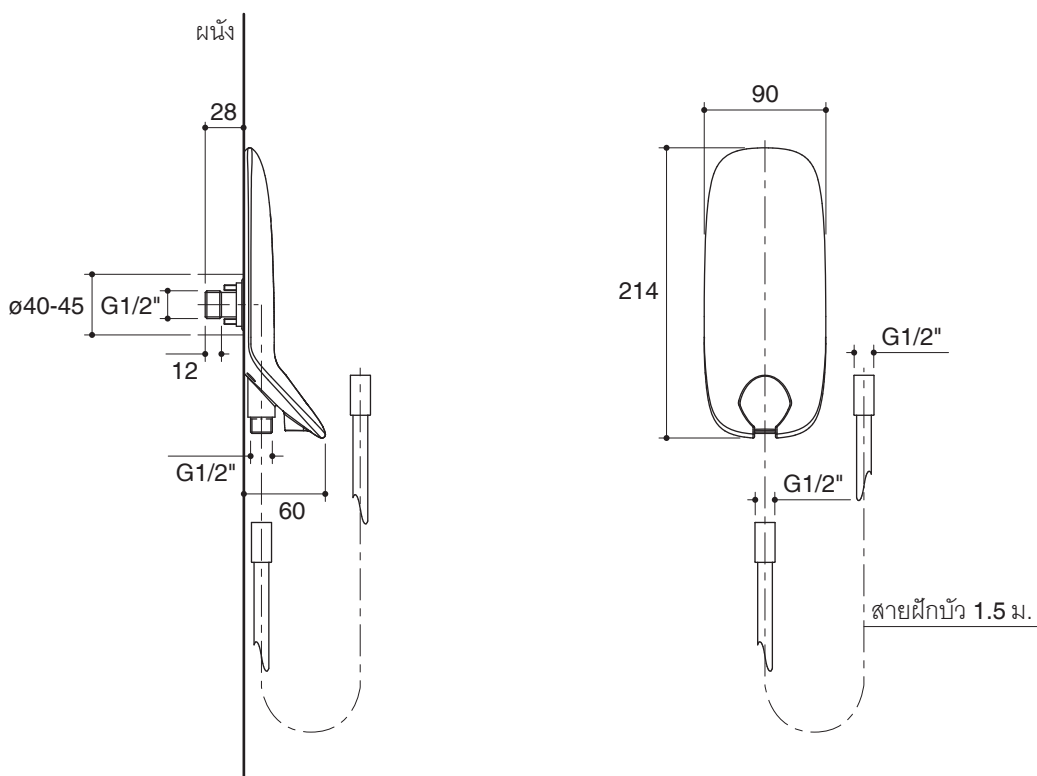

## Installation Notes

Install this product according to the installation guide.

Dimensions are approximate.  
Unit: mm.

### คุณลักษณะ

- เกลียวข้อต่อ G1/2"
- พร้อมสายน้ำดีขนาด 1.5 ม.

### ข้อมูลผลิตภัณฑ์:

ขอแขวนฝักบัวและข้อต่อมีเกลียวข้อต่อ G1/2" พร้อมสายน้ำดีขนาด 1.5 ม. ขอแขวนฝักบัวและข้อต่อรุ่นนี้คือ ขอแขวนฝักบัวและข้อต่อโคห์เลอร์ รุ่น K-37273X-\_\_\_\_\_.

## ข้อสังเกตสำหรับการติดตั้ง

ติดตั้งผลิตภัณฑ์โดยใช้คู่มือข้อแนะนำการติดตั้ง

ขนาดระยะแสดงค่าโดยประมาณ  
หน่วย: มม.