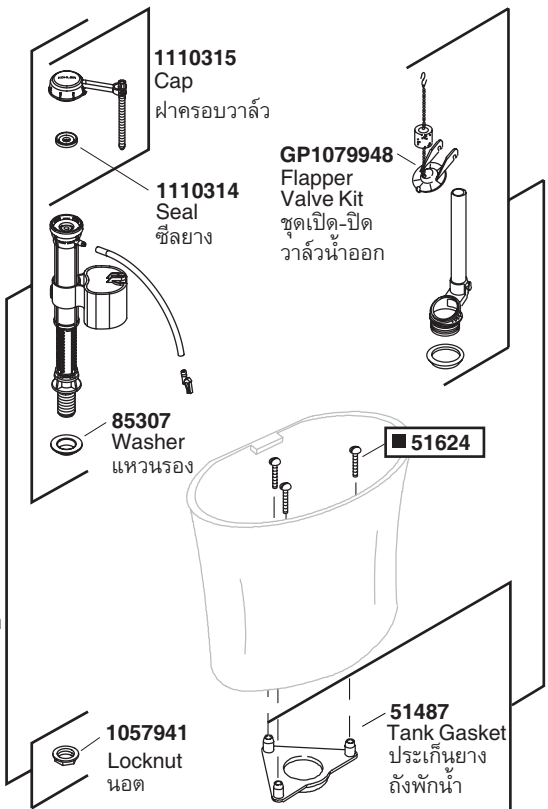

Model Toilet / รุ่น	Bowl / โถสุขภัณฑ์	Tank / ถังพักน้ำ	Seat / ที่รองนั่ง
K-11462X-**	K-4276X-**	K-4608X-**	K-4653T-**
K-11462X-C-**	K-4276X-**	K-4608X-**	K-4713X-**

30419
Tank Acc. Pack
Consists of 3 each
ชุดนอตยึดถังพักน้ำ
ประกอบด้วย 3 ชุด
51624 32572 51533

1059565**
Tank Cover Kit
ชุดฝาถังพักน้ำ

1032188**
Tank Cover
ฝาถังพักน้ำ

1014339
Bracket
ขอเกี่ยวฝาถังพักน้ำ

K-4653T-**
French Curve Seat
ที่รองนั่งและฝารองนั่งแบบอีลองเกต รุ่นเฟรนช์เคิร์ฟ

1056509
Hardware Kit
ชุดนอตยึดหูฝารองนั่ง

GP83725-CP
Trip Lever Kit
ชุดปุ่มชำระแบบตั้ง

83845-CP
Trip Lever Handle Assy
ปุ่มชำระแบบตั้ง

83846-CP
Trip Lever Flange Assy
ชุดฐานปุ่มชำระแบบตั้ง

1004808
Flush Valve Kit
ชุดวาล์วน้ำออก

1060135 Use / แทนด้วย 1004808
Flush Valve Kit
ชุดวาล์วน้ำออก

1060160
Flapper Kit
ชุดเปิด-ปิดวาล์วน้ำออก

1060194 Use / แทนด้วย 1096016
Fill Valve Kit
ชุดวาล์วน้ำเข้า

83143
Seal
ซีลยาง

32572

51533

GP1013092**
Bolt Caps (2 ea.)
ชุดฝาดรอปนอตยึดโถสุขภัณฑ์ (2 ชุด)

K-4713X-**
French Curve Quiet Close Elongated Toilet Seat
ที่รองนั่งและฝารองนั่งแบบกันกระแทก รุ่นเฟรนช์เคิร์ฟ