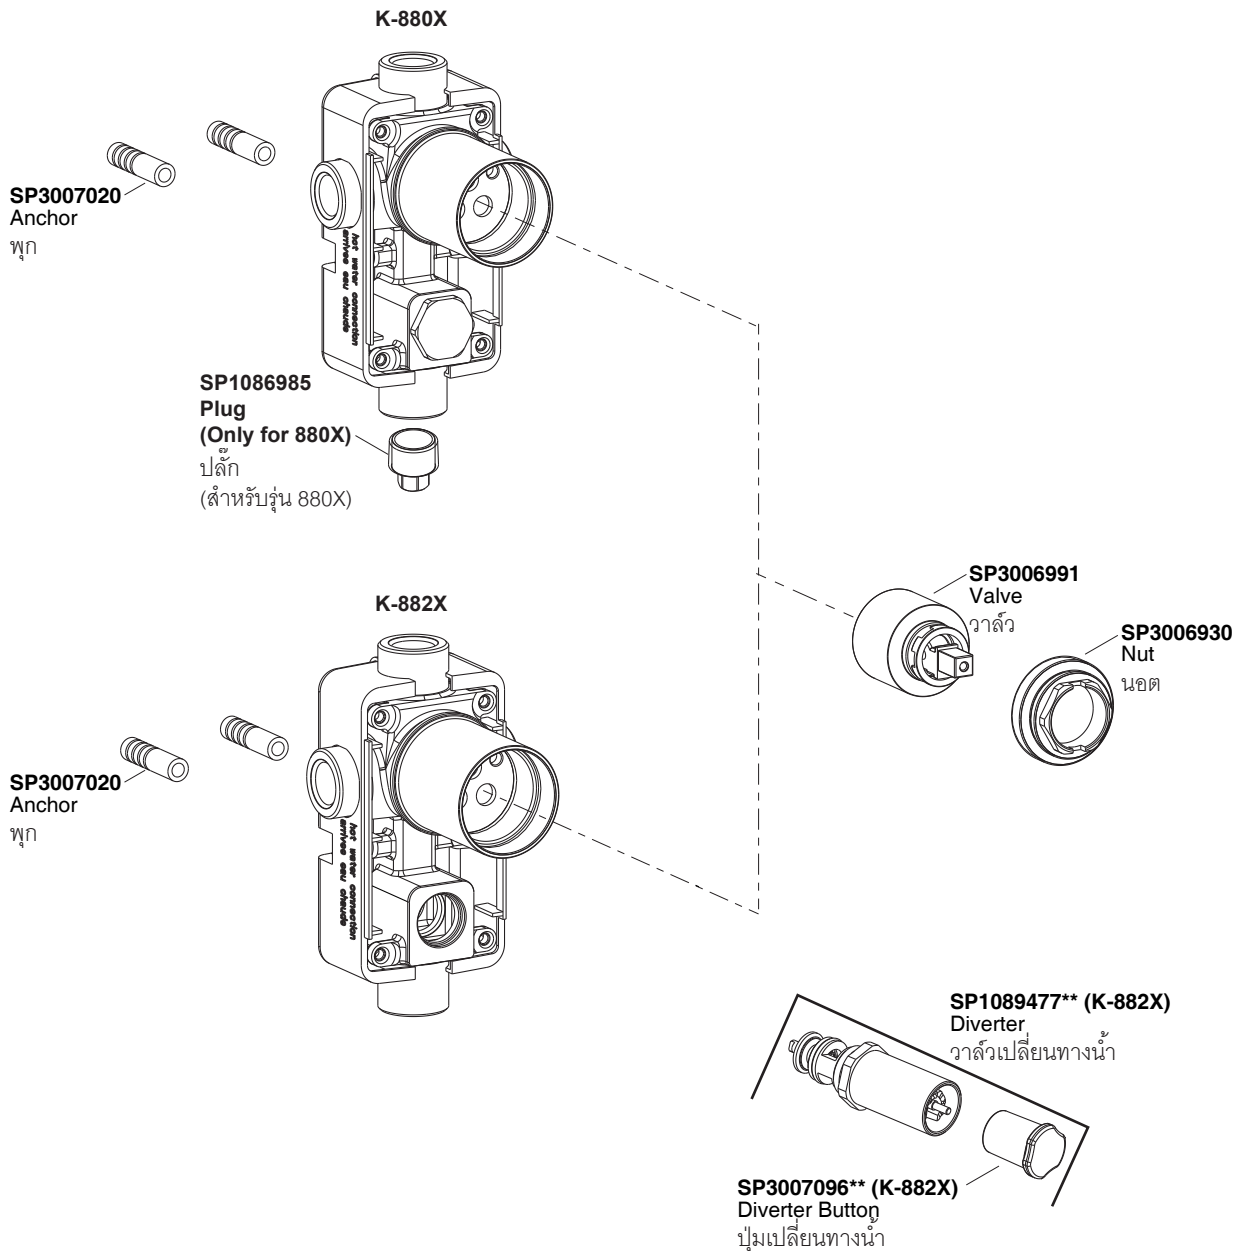

Model/รุ่น	Description/ชื่อผลิตภัณฑ์
K-880X-**	Nateo Recessed Shower Valve/เฉพาะวาล์วผสมฝักำแพงยืนอาบ รุ่นนาทีโอ
K-882X-**	Nateo Recessed Bath and Shower Valve/เฉพาะวาล์วผสมฝักำแพงลงอ่างและยืนอาบ รุ่นนาทีโอ