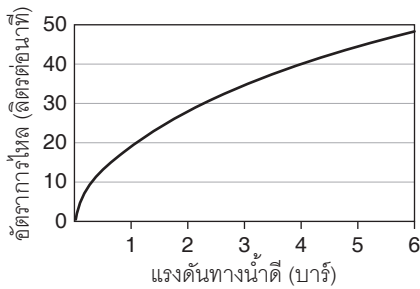

หมายเหตุ: อัตราการไหลค่าโดยประมาณ (1 แกลลอน = 3.785 ลิตร, 1 บาร์ = 14.5 ปอนด์ต่อตารางนิ้ว)

ขนาดระยะแสดงค่าโดยประมาณ

หน่วย: มม.

K-880X

K-882X

หมายเหตุ: ระยะแนะนำการติดตั้งสามารถปรับได้ตามความเหมาะสมของผู้ใช้งานและพื้นที่ติดตั้ง