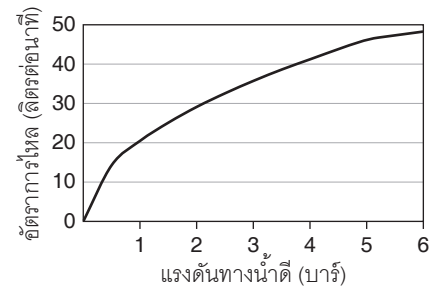

หมายเหตุ: อัตราการไหลค่าโดยประมาณ (1 แกลลอน = 3.785 ลิตร, 1 บาร์ = 14.5 ปอนด์ต่อตารางนิ้ว)

ขนาดระยะแสดงค่าโดยประมาณ

หน่วย: มม.

K-880X

K-882X

หมายเหตุ: ระยะแนะนำการติดตั้งสามารถปรับได้ตามความเหมาะสมของผู้ใช้งานและพื้นที่ติดตั้ง