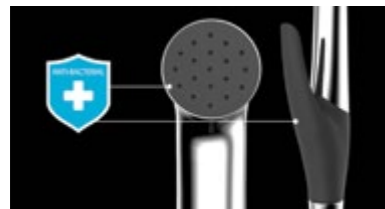

New Arrival

Luxe

Hygiene Spray

KOHLER[®]

Kohler Hygiene Spray

We provide the best-in-class water pressure controls.

Luxe Hygiene Spray

สายฉีดชำระ: พร้อมสายอ่อนและขอแขวน รุ่น ลักซ์

Katalyst Air Induction Technology

เทคโนโลยีแคตตาลิส ผสมอากาศเข้ากับสายน้ำ เพื่อสายน้ำที่นุ่มนวล และเพิ่มความชุ่มฉ่ำอย่างเต็มที่

Anti-bacterial

วัสดุผิวหน้าและปุ่มจับเป็นซิลิโคนแบบ Anti-Bacterial เพื่อสุขอนามัยที่ดียิ่งขึ้น

Ergonomic Design

ออกแบบปุ่มจับตามหลักสรีรศาสตร์ ใช้งานง่าย กดได้ถนัดมือ

Metal Body

ผลิตจากโลหะ แข็งแรง ทนทาน ดีไซน์ทันสมัย สวยงาม สไตล์โมเดิร์น

Cleanliness

ทำความสะอาดง่ายด้วยดีไซน์ไร้ตะเข็บและสายต่อแบบเรียบ