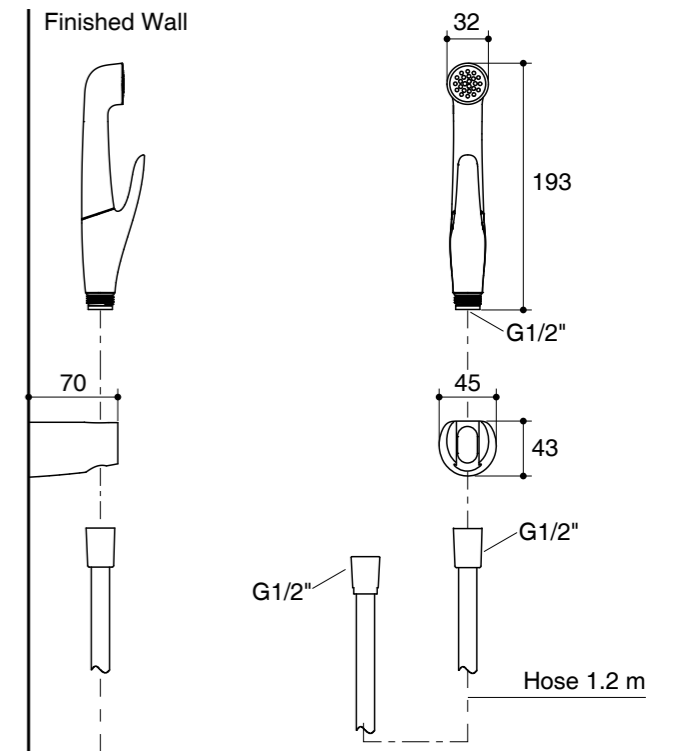

สายฉีดชำระ: พร้อมสายอ่อนและขอแขวน
รุ่น ลักซ์
K-77364X-CP

Dimensions are approximate.
Unit: mm

KOHLER®

บริษัท โคห์เลอร์ (ประเทศไทย) จำกัด (มหาชน)

ชั้น 16 อาคารจัสมิน ซิตี เลขที่ 2 ซอยสุขุมวิท 23 ถนนสุขุมวิท แขวงคลองเตยเหนือ เขตวัฒนา กรุงเทพฯ 10110