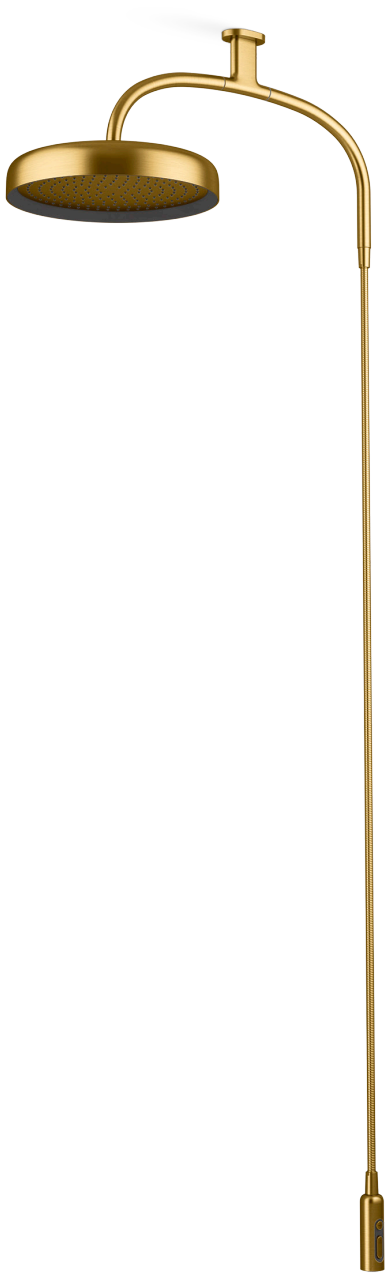

## 側邊花灑噴頭

圓形側邊噴頭-深層按摩出水  
1.75 GPM (6.6 LPM) | 26299-G  
2.5 GPM (9.5 LPM) | 26299

長方形VICHY 側邊噴頭-深層按摩出水  
1.75 GPM (6.6 LPM) | 26300-G  
2.5 GPM (9.5 LPM) | 26300

## 金屬鍍層：

Vibrant™ Brushed  
Moderne Brass  
摩登金 (2MB)

Matte Black  
霧面黑 (BL)

Vibrant Brushed  
Nickel  
拉絲銀 (BN)

Polished Chrome  
拋光鉻 (CP)

Vibrant Polished  
Nickel  
拋光銀 (SN)

Vibrant Rose Gold  
玫瑰金 (RGD)

Vibrant French Gold  
法蘭金 (AF)

Vibrant Brushed  
Bronze  
拉絲銅 (BV)

其他配件

經典吸頂雙出水淋浴組  
(頭頂花灑及手持花灑)

26303T

吸頂雙出水花灑臂  
23605

掛牆式花灑支架  
26309

淋浴滑桿  
31" (800 mm) | 26312  
39" (990 mm) | 26313  
31" (800 mm) With  
Integrated Supply | 26314