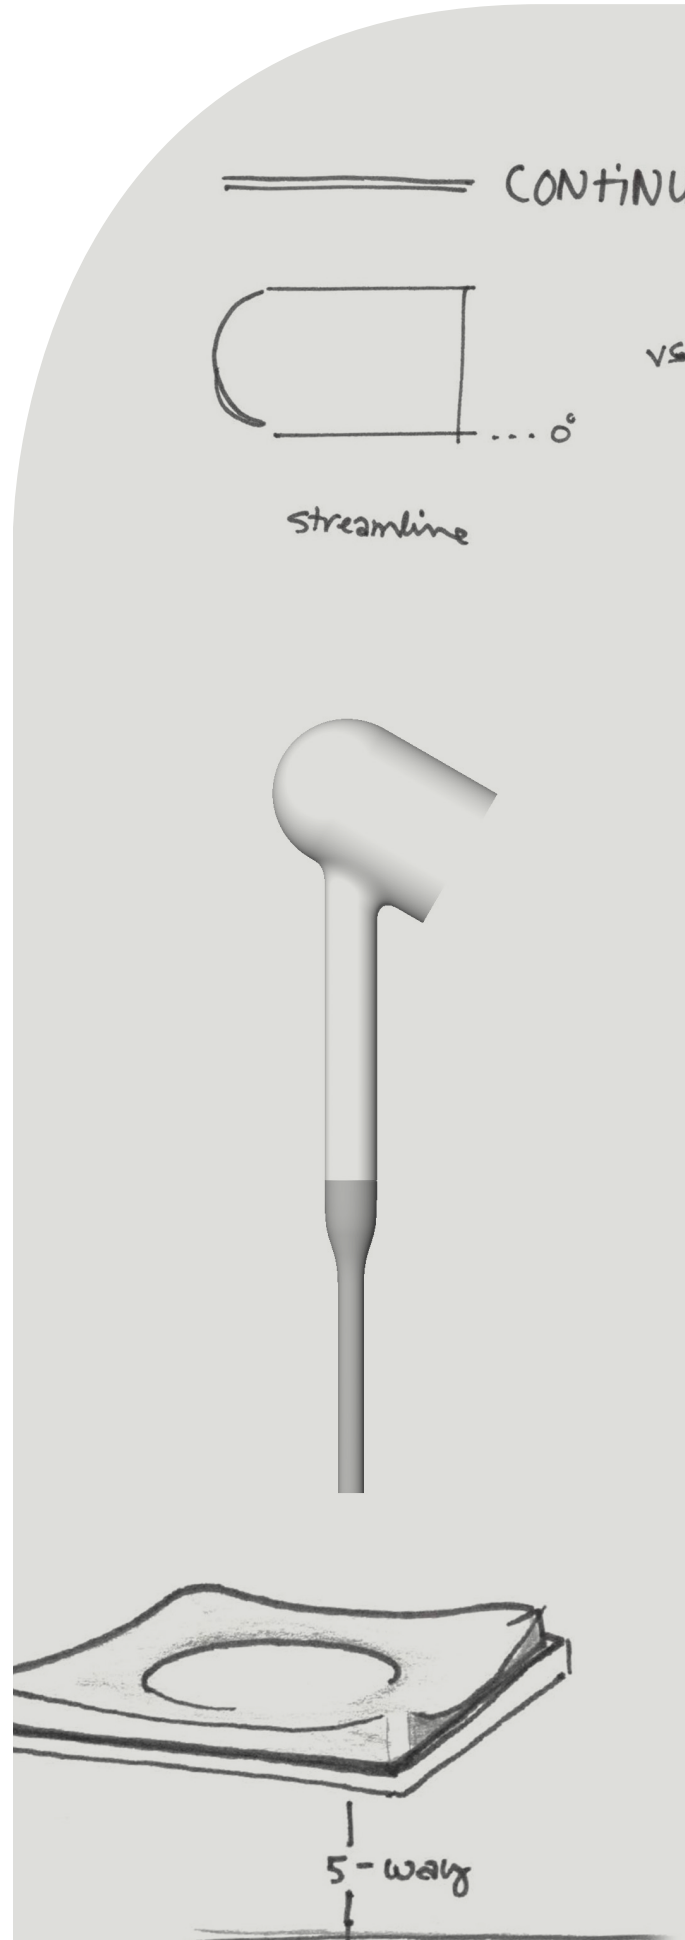

聚焦設計

Statement™ 淋浴系列重新演繹過去十年的極簡現代主義。將以往衛浴有菱有角的既定印象轉化成溫暖柔順的感官風格，KOHLER產品設計師將生活中家居設計擺件的概念，延伸至衛浴空間，藉此模糊各個空間之間的界限，串聯設計意象，營造流暢完整的感覺，彷若燈飾及家具陳列的淋浴組合，是完整居家空間陳列不可或缺的細節。