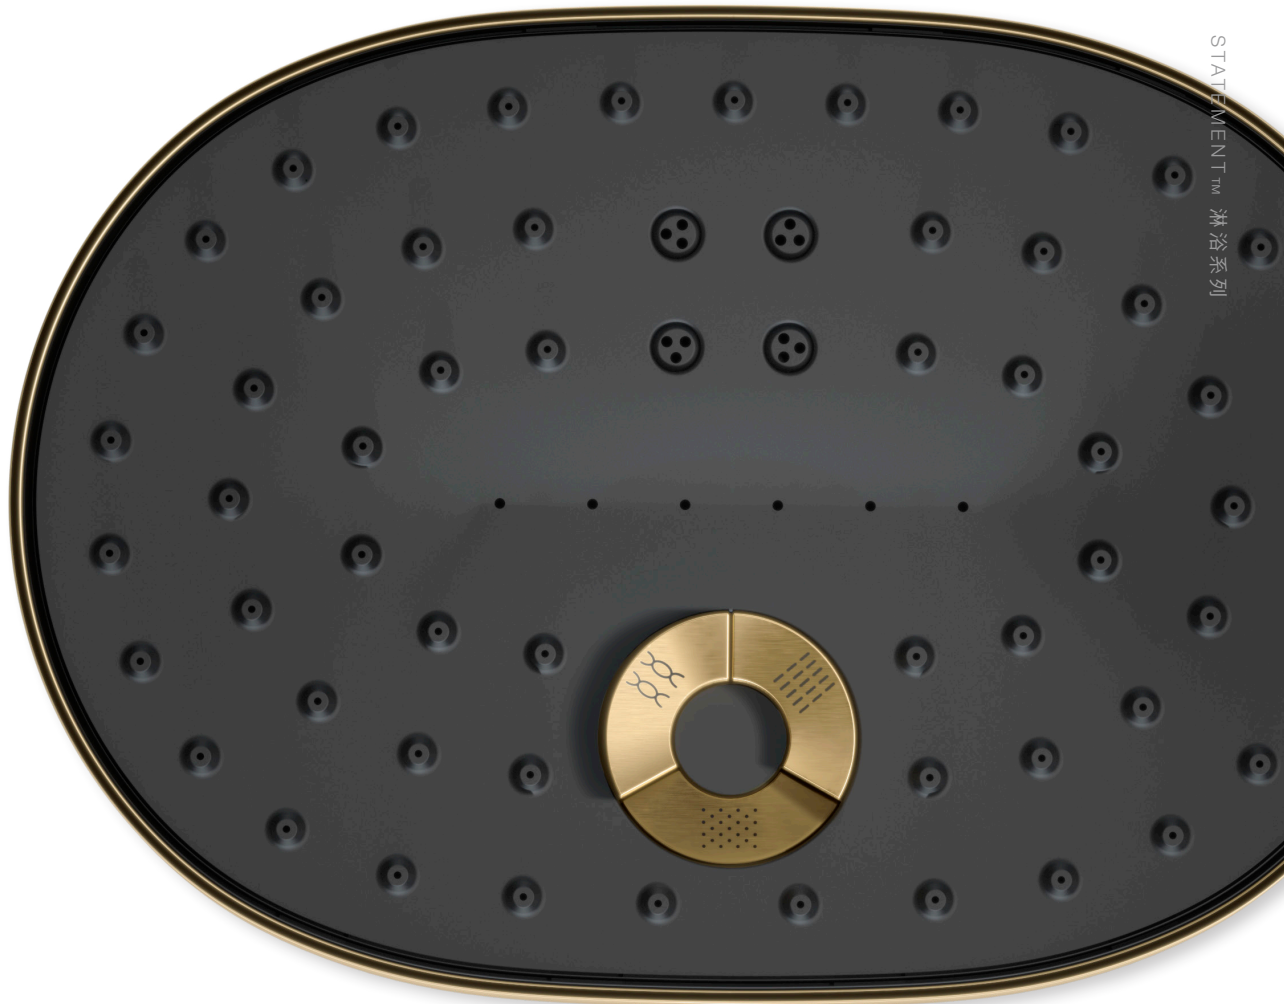

## OPEN RAIN 頭頂花灑

Statement™ Open Rain 頭頂花灑採用時尚的極簡風格，將平滑的層流面轉化為環繞降雨式的出水。將水流聚集在頭頂花灑頂端的獨特設計，使水流自然墜落，還能防止出水孔滴水或堵塞。奢華的飽滿的水滴可舒緩與溫暖身體，營造於自然沐浴的全新感受。

出水模式

FULL COVERAGE RAIN  
全覆蓋雨林模式

身臨其境的多元出水模式，激發各種靈感

STATEMENT™ 多功能淋浴花灑

Statement™ 多功能淋浴噴頭採用直覺設計的三種灑噴模式按鈕和球形接頭旋轉功能，使用上更加容易操作，不論任何高度都能夠恣意調整。充滿現代感的長方形設計，及肩的高度設置，營造溫潤舒適的效果。

撒噴模式

全覆蓋 KATALYST™  
親氧技術

DEEP MASAGE  
深度按摩模式

CLOUD  
雲瀑模式

STATEMENT™