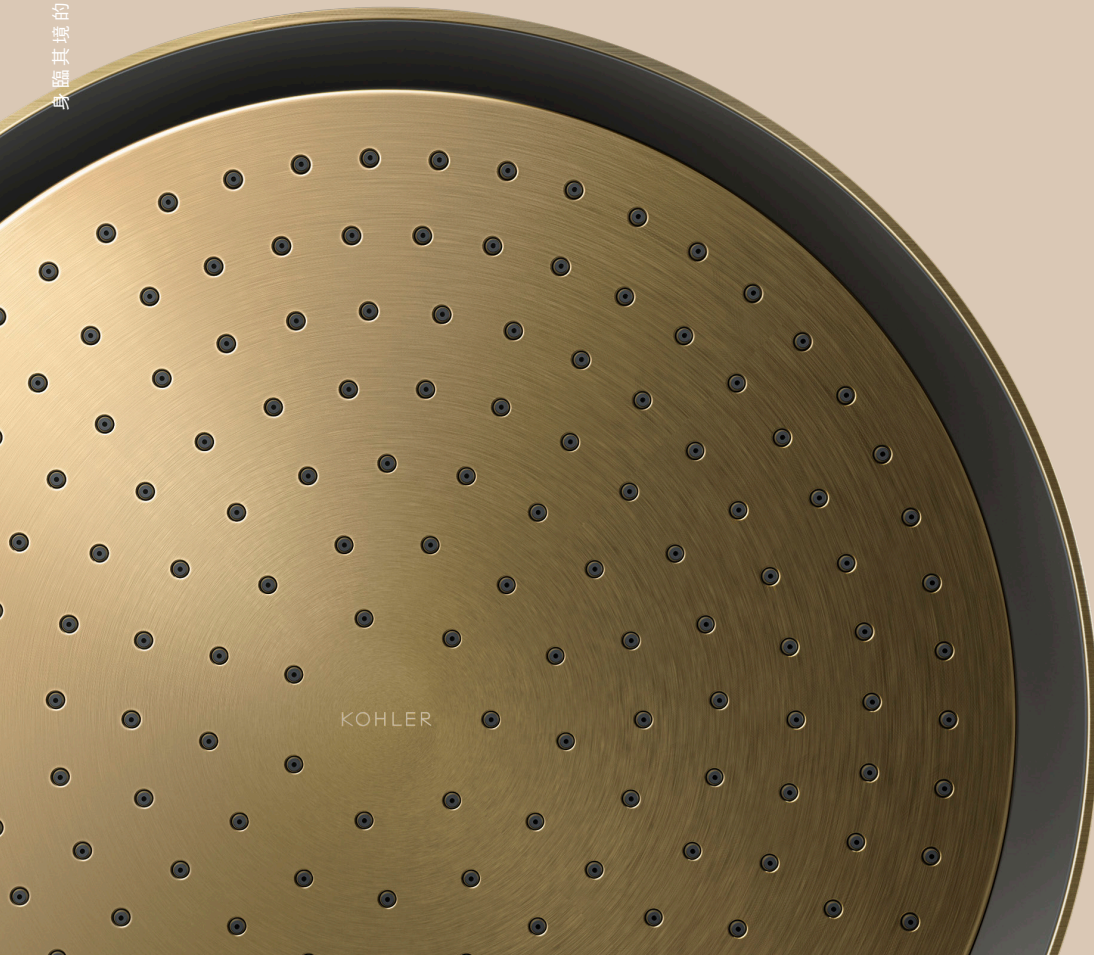

### 單功能頭頂花灑

飽滿水滴以柔和的噴霧式包裹肌膚。  
 模擬真實降雨的體驗，身歷其境的柔和水流猶如大自然中沐浴，釋放身心。

SPRAY 灑噴模式

全覆蓋 KATALYST™ 親氧技術。

KOHLER

身歷其境的多元出水模式，激發各種靈感

STATEMENT™ 淋浴系列

Statement™ 圓形 12" 單功能頭頂花灑 26292-BL | Statement™ 12" 吸頂式單功能頭頂花灑臂 26321-BL | Statement™ 多功能淋浴花灑 26290-BL | Statement™ 壁掛式淋浴臂 26318-BL | Statement™ 單功能手持花灑 26286-BL | 30" 滑桿 8524-BL | Purist™ 供水彎 22172-BL | MasterShower™ 淋浴軟管 9514-BL | Statement™ 圓形側邊噴頭 26299-BL | Anthem™ 數位操控面板 28214-BL