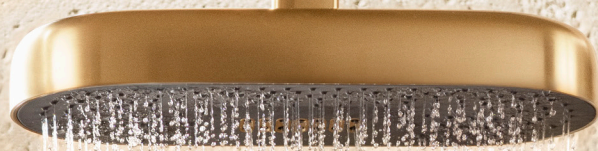

### 單功能頭頂花灑

飽滿水滴以柔和的噴霧式包裹肌膚。  
 模擬真實降雨的體驗，身歷其境的柔和水流猶如大自然中沐浴，釋放身心。

SPRAY 灑噴模式

全覆蓋 KATALYST™ 親氧技術。

KOHLER

身歷其境的多元出水模式，激發各種靈感

STATEMENT™ 淋浴系列

Statement™ 圓形 12" 單功能頭頂花灑 26292-BL | Statement™ 12" 吸頂式單功能頭頂花灑臂 26321-BL | Statement™ 多功能淋浴花灑 26290-BL | Statement™ 壁掛式淋浴臂 26318-BL | Statement™ 單功能手持花灑 26286-BL | 30" 滑桿 8524-BL | Purist™ 供水彎 22172-BL | MasterShower™ 淋浴軟管 9514-BL | Statement™ 圓形側邊噴頭 26299-BL | Anthem™ 數位操控面板 28214-BL