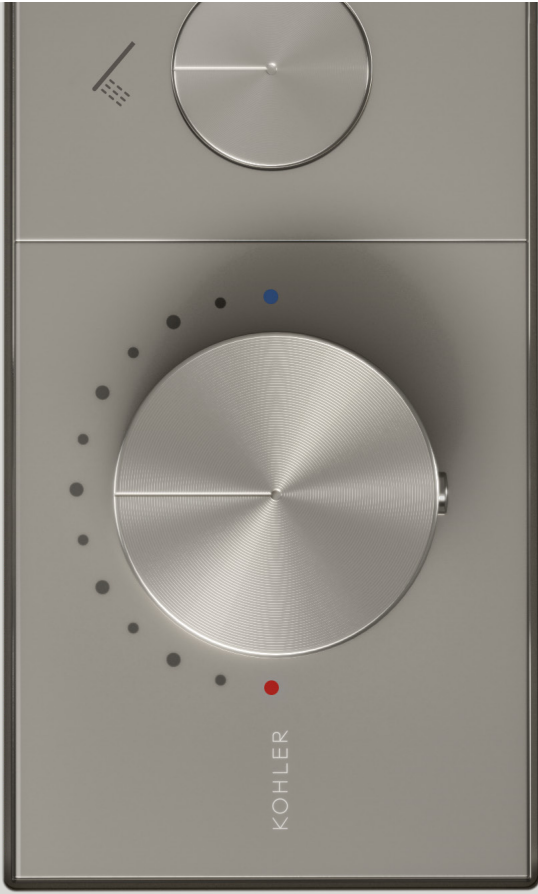

機械面板

Anthem™ 機械面板象徵著任何非數位設置的極致風格和最直觀的介面。先進的出水口面板，讓用戶可個別使用每個淋浴組件，調整到精確溫度、水流和出水模式。有入牆式或掛牆式型號可供選擇，兩者均反映經久耐用的極簡美學。

設計非凡

入牆式機械閥芯和面板

Anthem™ 入牆式面板簡潔的外觀傳達出直觀且整體的概念。一個介面最多可設置六個出水口，讓用戶可個別調整每個出水口的水流和出水模式，舒適性絕佳。安裝簡單的多功能閥芯還能夠讓淋浴配件連接到單個出水口，需要時單一按鈕就能控制。面板按鈕能夠搭配任何淋浴配置，操作起來都相當簡單。

ANTHEM™ 閥芯 & 面板

掛牆式機械閥芯和面板

若選用高架式的Anthem™掛牆式恆溫閥芯時，最多可控制四個獨立可調的出水口。簡單的安裝，僅需要冷熱入水口，而且僅需拆下玻璃頂端就能輕鬆維修。纖薄的介面透過直觀旋鈕操作就能達到進階調整效果，多種淋浴柱配件供選配。

淋浴套件

Anthem™淋浴柱套件設計時尚，一系列產品中可預配置兩個、三個或四個出水口。淋浴柱以單側為軸心，讓Anthem™掛牆式面板整合架上有額外的置物空間。每款套件均包括掛牆式閥芯和面板，僅需配置冷熱入水口管道即可。因此，不論從規劃到安裝都毫不費力。

—

飾面

注重細節

當細節就是一切時，飾面就和樣式一樣重要。 Anthem™ 機械和數位面板配備全系列出色的 KOHLER 飾面可供選擇，無論哪種飾面都將美感與精湛工藝完美融為一體。不論採用互補或對比樣貌的飾面，均能打造出完美匹配您個人風格的空間。

飾面

-  VIBRANT™ BRUSHED MODERNE BRASS (2MB)
摩登金
-  MATTE BLACK (BL)
霧面黑
-  VIBRANT BRUSHED NICKEL (BN)
拉絲銀
-  POLISHED CHROME (CP)
拋光鉻
-  VIBRANT POLISHED NICKEL (SN)
拋光銀
-  VIBRANT ROSE GOLD (RGD)
玫瑰金
-  VIBRANT FRENCH GOLD (AF)
法蘭金
-  VIBRANT BRUSHED BRONZE (BV)
拉絲銅

ANTHEM[™] 閘芯 & 面板

STATEMENT™
淋浴系列

Statement™ 長方形 14" (356 mm) 多功能頭頂花灑 26297-2MB | Statement™ 10" (254 mm) 頭頂多功能花灑臂 26326-2MB |
 Statement™ 長方形多功能手持花灑 26284-2MB | Statement™ 31" (800 mm) 整合供水式滑桿 26314-2MB | MasterShower™ 淋浴
 軟管 9514-2MB | Statement™ Oblong Vichy 側邊噴頭 26300-2MB | Anthem™ 數位控制 28214-2MB