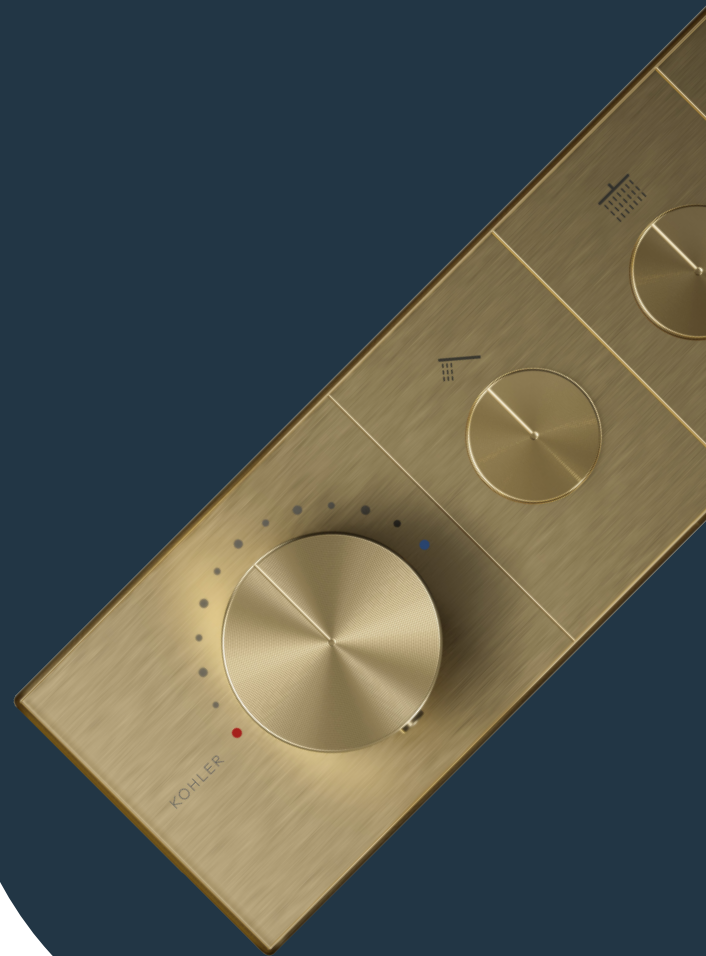

ANTHEM™

淋浴閥芯 & 控制面板

KOHLER®

內容

ANTHEM™ 閥芯 & 面板	4
多功能控制，變革性體驗	6
聚焦功能	8
雋永經典	10

飾面	20
STATEMENT™ 淋浴系列	24
ANTHEM™ 組合	28
經典絕凡的奢華	32

ANTHEM™ 閥芯 & 面板

Anthem™ 重新定義卓越淋浴品味。

超越產業標準的使命，Anthem™ 機械暨數位閥芯和面板應運而生，藉以實現卓越的淋浴性能。

憑藉專業的工程技術和獨家技術，而將新創的水流、溫度和水的多元調節形式融入生活當中。

淋浴的功能結合了更精密的出水控制後，提供更客製化的專屬淋浴體驗。

Anthem™ 系列融入意想不到的美感，從外觀設計、操控閥觸感到細膩的出水模式，盡享前所未有的卓越的淋浴體驗。

多功能控制，變革性體驗

多功能控制 變革性體驗

設計

Anthem™ 面板簡潔、極簡的外觀與其直覺式操作功能如出一轍，讓您的淋浴設備對每位使用者都輕鬆上手。

體驗

具有先進的出水控制功能，讓您可單獨使用各個淋浴組件。精確控制溫度和音量，享受高度個人專屬的體驗。

創造各種可能

通用設計的面板當中最多可容納六個操控按鈕，讓您可依照自己的選擇自由創造出極簡或精緻的淋浴體驗。

安裝簡單

Anthem™ 閥芯僅需要冷熱入水口，減少安裝於牆面時必要的連接頭數量，簡單安裝設計，著實讓人耳目一新。

聚焦功能

Anthem™ 閥芯和面板作為控制中心使用，從而實現首屈一指的淋浴體驗。Anthem™ 數位面板的設計初心是儘量讓科技與淋浴空間完美融合，反之機械面板則運用直觀的設計打破傳統淋浴的模式。

Anthem™ 讓用戶可以完整控制水溫、流量和灑噴模式，達到個人專屬的淋浴體驗。

—

卓越設計

數位閥芯和面板

在最具代表性的智能家居產品尚未家喻戶曉之前，KOHLER數位面板的精準操作和簡潔外觀早已改變淋浴體驗。

如今，藉由 Anthem™ 數位閥芯和面板加持，更帶給用戶有史以來最先進、直觀且沉浸式的體驗。

- 單一面板最多容納六個操控按鈕設置
- 獨立使用每種灑噴模式，還有最多有兩個溫度區
- 霧面螢幕，盡量降低眩光
- 通用圖解、觸覺回饋方式，還有五種語言選項可供選擇，確保使用便利
- 簡單的安裝，僅需要冷熱入水口
- 選配的遠端啟動按鈕，可放置在浴室或相鄰房間的任何位置