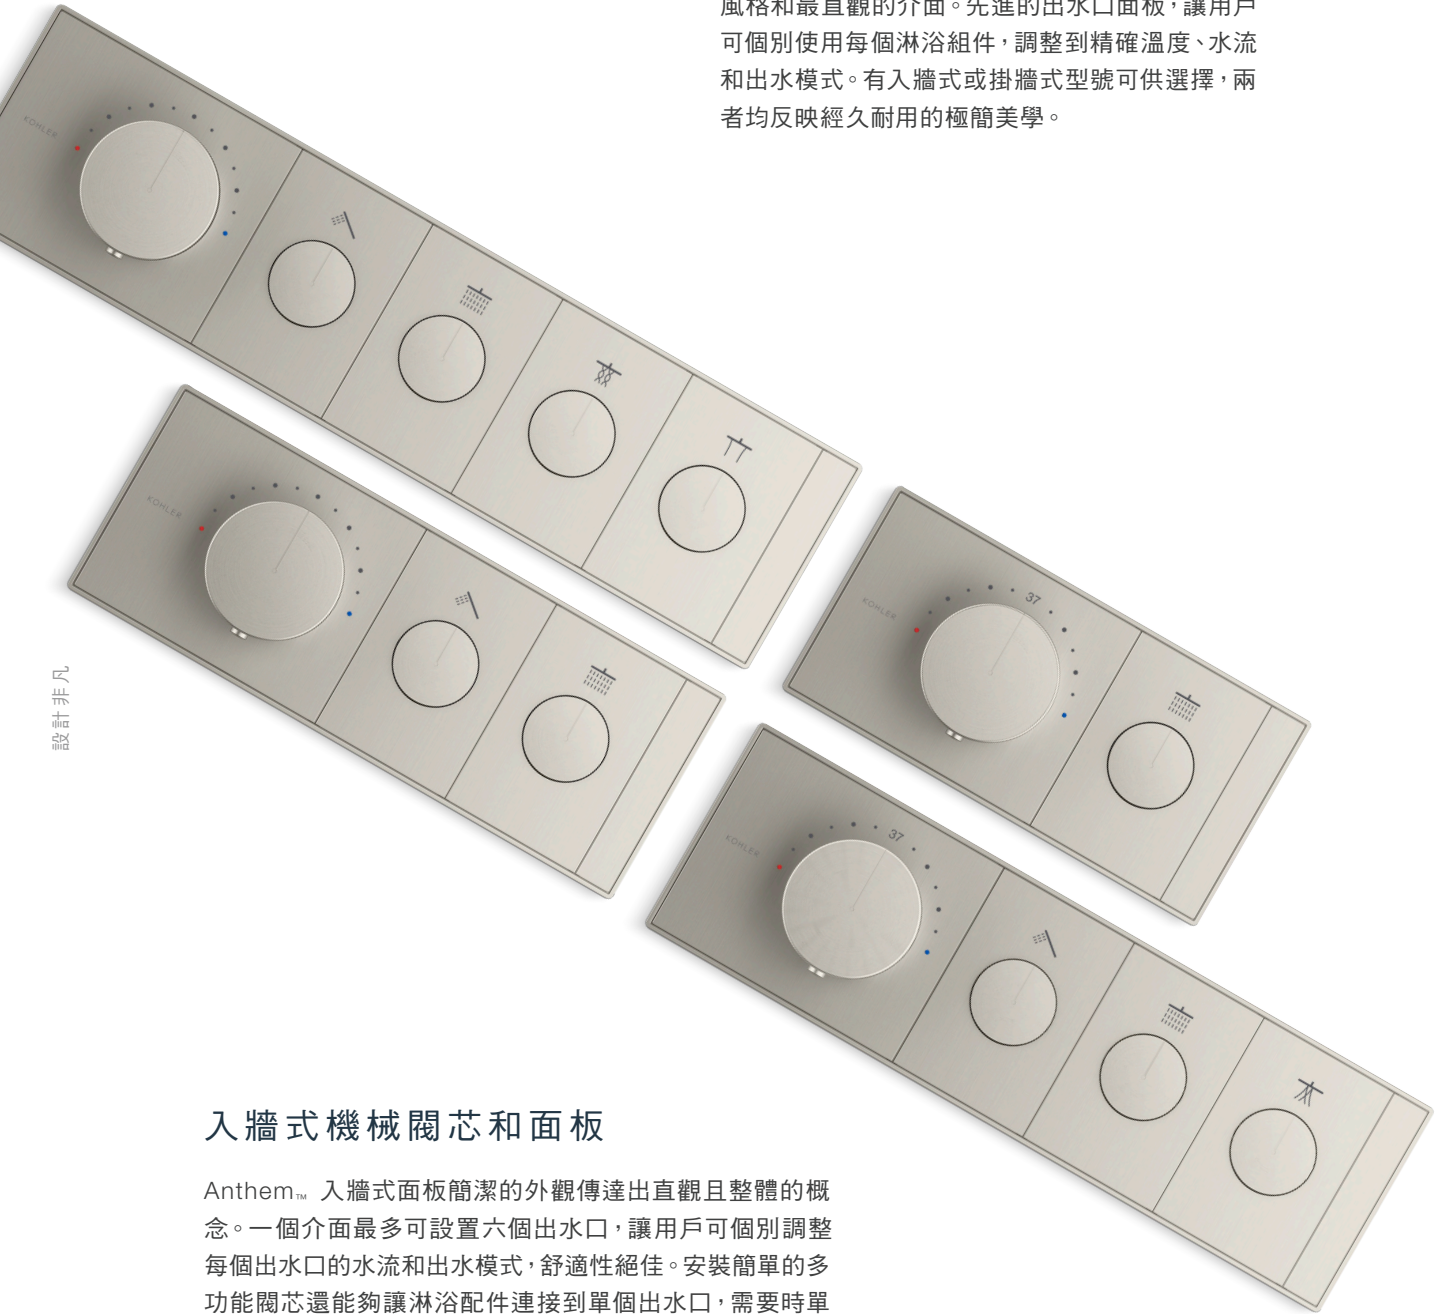

ANTHEM™ 閥芯 & 面板

幸福體驗

Anthem™ 數位面板經由 KOHLER Konnect™ 應用程式輔助，可以輸出預先設定好的水療模式，將淋浴提升到全新境界。每次沐浴都是沉浸式旅程，助於放鬆、洗滌身心的舒壓感受，提升個人專屬幸福感。

喚醒

出水模式由宜人的中段溫度開始，將使用者帶入體驗當中。在整個淋浴過程中，溫度逐步上升，營造出溫馨舒適的環境開啟新的一天。

光澤 / 色調

體驗旅程由溫和、適合淋浴的溫度開始。七分鐘後，溫度慢慢降低，有助於鎖住皮膚和頭髮的水分。

暖身

出水模式由溫和的中段水溫開始，非常適合淋浴。溫度將慢慢升高，讓身體逐步暖和，避免太熱。血液循環加快後期，出水模式將逐漸降溫回原來中段的舒適溫度。

涼爽

出水模式由宜人的中段水溫溫度開始，將使用者逐漸引導至沉浸式沐浴體驗當中。隨著水溫慢慢降低至理想的涼爽溫度。經過這段恢復時期後，出水模式將恢復成舒適的淋浴溫度。

睡眠放鬆

淋浴由舒適的中段溫度開始加溫。四分鐘後，水溫慢慢冷卻成中溫，讓身體放鬆，幫助入眠。

機械面板

Anthem™ 機械面板象徵著任何非數位設置的極致風格和最直觀的介面。先進的出水口面板，讓用戶可個別使用每個淋浴組件，調整到精確溫度、水流和出水模式。有入牆式或掛牆式型號可供選擇，兩者均反映經久耐用的極簡美學。

設計非凡

入牆式機械閥芯和面板

Anthem™ 入牆式面板簡潔的外觀傳達出直觀且整體的概念。一個介面最多可設置六個出水口，讓用戶可個別調整每個出水口的水流和出水模式，舒適性絕佳。安裝簡單的多功能閥芯還能夠讓淋浴配件連接到單個出水口，需要時單一按鈕就能控制。面板按鈕能夠搭配任何淋浴配置，操作起來都相當簡單。

ANTHEM™ 閥芯 & 面板

掛牆式機械閥芯和面板

若選用高架式的Anthem™掛牆式恆溫閥芯時，最多可控制四個獨立可調的出水口。簡單的安裝，僅需要冷熱入水口，而且僅需拆下玻璃頂端就能輕鬆維修。纖薄的介面透過直觀旋鈕操作就能達到進階調整效果，多種淋浴柱配件供選配。

淋浴套件

Anthem™淋浴柱套件設計時尚，一系列產品中可預配置兩個、三個或四個出水口。淋浴柱以單側為軸心，讓Anthem™掛牆式面板整合架上有額外的置物空間。每款套件均包括掛牆式閥芯和面板，僅需配置冷熱入水口管道即可。因此，不論從規劃到安裝都毫不費力。