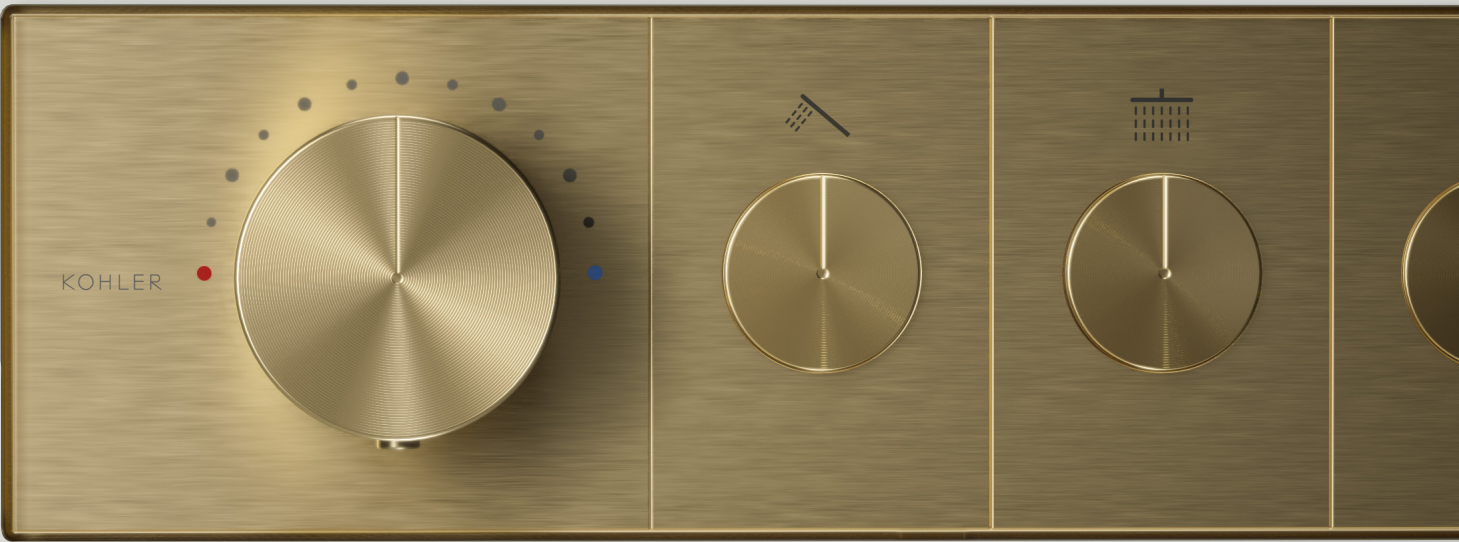

機械面板

Anthem™ 機械面板象徵著任何非數位設置的極致風格和最直觀的介面。先進的出水口面板，讓用戶可個別使用每個淋浴組件，調整到精確溫度、水流和出水模式。有入牆式或掛牆式型號可供選擇，兩者均反映經久耐用的極簡美學。

設計非凡

入牆式機械閥芯和面板

Anthem™ 入牆式面板簡潔的外觀傳達出直觀且整體的概念。一個介面最多可設置六個出水口，讓用戶可個別調整每個出水口的水流和出水模式，舒適性絕佳。安裝簡單的多功能閥芯還能夠讓淋浴配件連接到單個出水口，需要時單一按鈕就能控制。面板按鈕能夠搭配任何淋浴配置，操作起來都相當簡單。

ANTHEM™ 閥芯 & 面板

掛牆式機械閥芯和面板

若選用高架式的Anthem™掛牆式恆溫閥芯時，最多可控制四個獨立可調的出水口。簡單的安裝，僅需要冷熱入水口，而且僅需拆下玻璃頂端就能輕鬆維修。纖薄的介面透過直觀旋鈕操作就能達到進階調整效果，多種淋浴柱配件供選配。

淋浴套件

Anthem™淋浴柱套件設計時尚，一系列產品中可預配置兩個、三個或四個出水口。淋浴柱以單側為軸心，讓Anthem™掛牆式面板整合架上有額外的置物空間。每款套件均包括掛牆式閥芯和面板，僅需配置冷熱入水口管道即可。因此，不論從規劃到安裝都毫不費力。

—

飾面

注重細節

當細節就是一切時，飾面就和樣式一樣重要。 Anthem™ 機械和數位面板配備全系列出色的 KOHLER 飾面可供選擇，無論哪種飾面都將美感與精湛工藝完美融為一體。不論採用互補或對比樣貌的飾面，均能打造出完美匹配您個人風格的空間。

飾面

-  VIBRANT™ BRUSHED MODERNE BRASS (2MB)
摩登金
-  MATTE BLACK (BL)
霧面黑
-  VIBRANT BRUSHED NICKEL (BN)
拉絲銀
-  POLISHED CHROME (CP)
拋光鉻
-  VIBRANT POLISHED NICKEL (SN)
拋光銀
-  VIBRANT ROSE GOLD (RGD)
玫瑰金
-  VIBRANT FRENCH GOLD (AF)
法蘭金
-  VIBRANT BRUSHED BRONZE (BV)
拉絲銅

ANTHEM[™] 閘芯 & 面板

STATEMENT™
淋浴系列

Statement™ 長方形 14" (356 mm) 多功能頭頂花灑 26297-2MB | Statement™ 10" (254 mm) 頭頂多功能花灑臂 26326-2MB |
 Statement™ 長方形多功能手持花灑 26284-2MB | Statement™ 31" (800 mm) 整合供水式滑桿 26314-2MB | MasterShower™ 淋浴
 軟管 9514-2MB | Statement™ Oblong Vichy 側邊噴頭 26300-2MB | Anthem™ 數位控制 28214-2MB