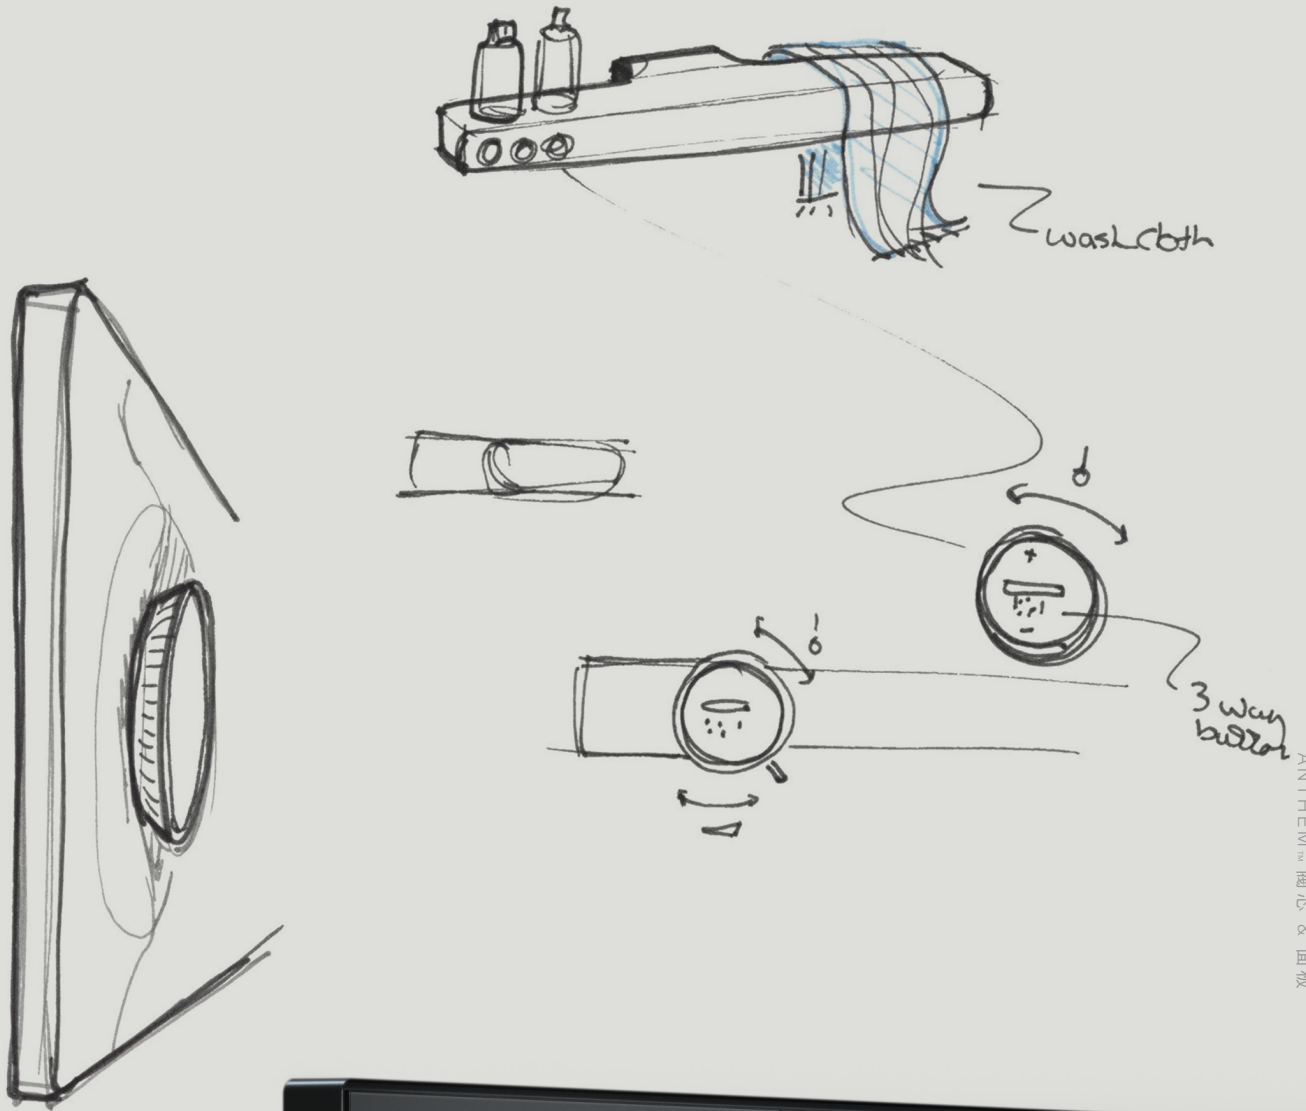

體驗

具有先進的出水控制功能，讓您可單獨使用各個淋浴組件。精確控制溫度和音量，享受高度個人專屬的體驗。

創造各種可能

通用設計的面板當中最多可容納六個操控按鈕，讓您可依照自己的選擇自由創造出極簡或精緻的淋浴體驗。

安裝簡單

Anthem™ 閥芯僅需要冷熱入水口，減少安裝於牆面時必要的連接頭數量，簡單安裝設計，著實讓人耳目一新。

聚焦功能

Anthem™ 閥芯和面板作為控制中心使用，從而實現首屈一指的淋浴體驗。Anthem™ 數位面板的設計初心是儘量讓科技與淋浴空間完美融合，反之機械面板則運用直觀的設計打破傳統淋浴的模式。

Anthem™ 讓用戶可以完整控制水溫、流量和灑噴模式，達到個人專屬的淋浴體驗。

—

卓越設計

數位閥芯和面板

在最具代表性的智能家居產品尚未家喻戶曉之前，KOHLER數位面板的精準操作和簡潔外觀早已改變淋浴體驗。

如今，藉由 Anthem™ 數位閥芯和面板加持，更帶給用戶有史以來最先進、直觀且沉浸式的體驗。

- 單一面板最多容納六個操控按鈕設置
- 獨立使用每種灑噴模式，還有最多有兩個溫度區
- 霧面螢幕，盡量降低眩光
- 通用圖解、觸覺回饋方式，還有五種語言選項可供選擇，確保使用便利
- 簡單的安裝，僅需要冷熱入水口
- 選配的遠端啟動按鈕，可放置在浴室或相鄰房間的任何位置

ANTHEM™ 閥芯 & 面板

掛牆式機械閥芯和面板

若選用高架式的Anthem™掛牆式恆溫閥芯時，最多可控制四個獨立可調的出水口。簡單的安裝，僅需要冷熱入水口，而且僅需拆下玻璃頂端就能輕鬆維修。纖薄的介面透過直觀旋鈕操作就能達到進階調整效果，多種淋浴柱配件供選配。

淋浴套件

Anthem™淋浴柱套件設計時尚，一系列產品中可預配置兩個、三個或四個出水口。淋浴柱以單側為軸心，讓Anthem™掛牆式面板整合架上有額外的置物空間。每款套件均包括掛牆式閥芯和面板，僅需配置冷熱入水口管道即可。因此，不論從規劃到安裝都毫不費力。