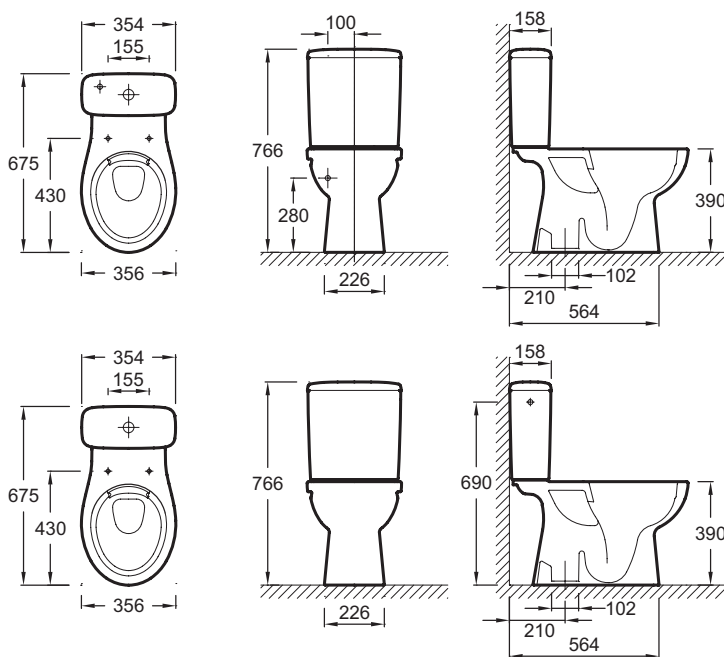

UJW101

Collection : PATIO

Couleur* :

00 - Blanc

Principaux atouts :

Caractéristiques techniques

- DIMENSIONS : 67,50 x 35,60 cm
- MATÉRIAU : Céramique
- CONSOMMATION D'EAU : Standard 3/6 L
- TYPE DE BRIDE : Sans bride
- GARANTIE DE LA CÉRAMIQUE : 10 ans
- POIDS : 23,6 kg
- TYPE D'INSTALLATION : Au sol
- HAUTEUR : Standard
- PRODUIT INCLUS : (réservoir et abattant non inclus)

Bénéfices installateurs

- INSTALLATION : Montage Facile

Produits requis

- ETB111 : Réservoir 3/6 L alimentation latérale
- ETB211 : Réservoir 3/6 L alimentation par-dessous

Dessin technique

Descriptif CCTP : Cuvette SANS BRIDE sortie verticale. UJW101. Collection : PATIO. DIMENSIONS : 67,50 x 35,60 cm. POIDS : 23,6 kg. MATÉRIAU : Céramique. TYPE D'INSTALLATION : Au sol. CONSOMMATION D'EAU : Standard 3/6 L. HAUTEUR : Standard. TYPE DE BRIDE : Sans bride. PRODUIT INCLUS : (réservoir et abattant non inclus). GARANTIE DE LA CÉRAMIQUE : 10 ans.