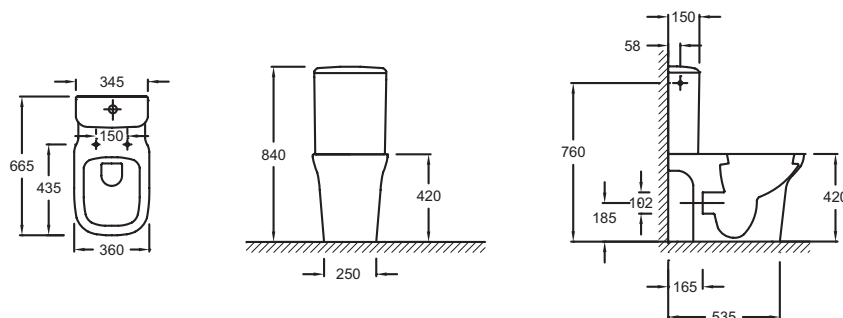

UJN102

Collection : VOX

Couleur* :

00 - Blanc

Principaux atouts :

Caractéristiques techniques

- DIMENSIONS : 66,60 x 36 cm
- MATÉRIAU : Céramique
- CONSOMMATION D'EAU : Standard 3/6 L
- TYPE DE BRIDE : Sans bride
- PRODUIT INCLUS : Kit de fixations
- FIXATION DE LA CUVETTE : Cachées
- POIDS : 30,7 kg
- TYPE D'INSTALLATION : Au sol
- HAUTEUR : Confort
- BRIDE : 0
- GARANTIE DE LA CÉRAMIQUE : 10 ans

Bénéfices consommateurs

- FACILITÉ D'ENTRETIEN : L'intérieur de la cuvette sans rebord est complètement accessible et donc plus facile à nettoyer. Il n'y a aucun recoin où s'accumulent les bactéries
- CONFORT : La hauteur d'assise plus élevée facilite l'utilisation des WC.
- ESTHÉTIQUE : Élégance et discrétion avec les fixations cachées

Dessin technique

Descriptif CCTP : Cuvette sortie vario SANS BRIDE. UJN102. Collection : VOX. DIMENSIONS : 66,60 x 36 cm. POIDS : 30,7 kg. MATÉRIAU : Céramique. TYPE D'INSTALLATION : Au sol. CONSOMMATION D'EAU : Standard 3/6 L. HAUTEUR : Confort. TYPE DE BRIDE : Sans bride. BRIDE : 0. PRODUIT INCLUS : Kit de fixations. GARANTIE DE LA CÉRAMIQUE : 10 ans. FIXATION DE LA CUVETTE : Cachées.