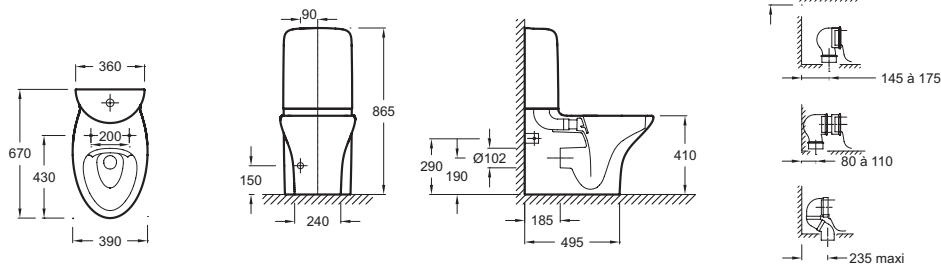

UJK102

Collection : NOUVELLE VAGUE

Couleur* :

00 - Blanc

Principaux atouts :

Caractéristiques techniques

- DIMENSIONS : 67 x 39 cm
- MATÉRIAU : Céramique
- CONSOMMATION D'EAU : Standard 3/6 L
- TYPE DE BRIDE : Sans bride
- PRODUIT INCLUS : (réservoir et abattant non inclus)
- GARANTIE DE LA CÉRAMIQUE : 10 ans

- POIDS : 33,3 kg
- TYPE D'INSTALLATION : Au sol
- HAUTEUR : Standard
- BRIDE : 0
- ABATTANT : 0
- FIXATION DE LA CUVETTE : Invisibles

Bénéfices consommateurs

- ESTHÉTIQUE : Élégance et discrétion avec les fixations invisibles.
- FACILITÉ D'ENTRETIEN : L'intérieur de la cuvette sans rebord est complètement accessible et donc plus facile à nettoyer. Il n'y a aucun recoin où s'accumulent les bactéries.
- ECONOMIQUE : Le volume réduit de la chasse d'eau (2,6/4L) permet d'économiser jusqu'à 22m³/an (famille de 4 personnes).

Bénéfices installateurs

- INSTALLATION RAPIDE: Nouveau système intégré à la cuvette pour une fixation sur le mur

Produits requis

- ETL232 : Réservoir 2,6/4 L alimentation par-dessous
- E20068 : Abattant thermotur à descente progressive
- E20069 : Abattant thermotur extra-plat

Produits complémentaires

- EBD0002 : Bidet au sol

Dessin technique

Descriptif CCTP : Cuvette sortie vario SANS BRIDE. UJK102. Collection : NOUVELLE VAGUE. DIMENSIONS : 67 x 39 cm. POIDS : 33,3 kg. MATÉRIAU : Céramique. TYPE D'INSTALLATION : Au sol. CONSOMMATION D'EAU : Standard 3/6 L. HAUTEUR : Standard. TYPE DE BRIDE : Sans bride. BRIDE : 0. PRODUIT INCLUS : (réservoir et abattant non inclus). ABATTANT : 0. GARANTIE DE LA CÉRAMIQUE : 10 ans. FIXATION DE LA CUVETTE : Invisibles.