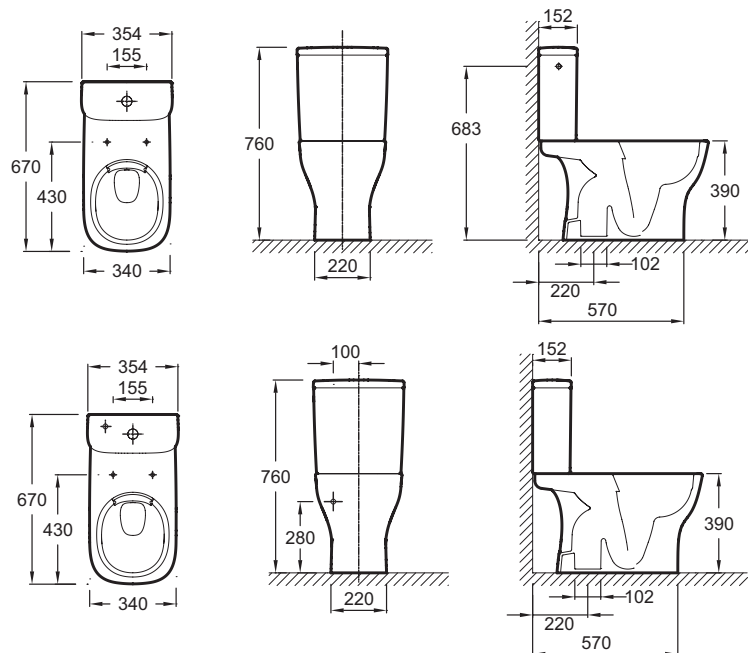

UJH101

Collection : STRUKTURA

Couleur* :

00 - Blanc

Principaux atouts :

Caractéristiques techniques

- DIMENSIONS : 67 x 34 cm
- MATÉRIAU : Céramique
- NORMES ET RÉGLEMENTATIONS : NF
- HAUTEUR : Standard
- BRIDE : 0
- ABATTANT : 0
- CONDITIONNEMENT : 1 colis
- POIDS : 28,4 kg
- TYPE D'INSTALLATION : Au sol
- CONSOMMATION D'EAU : 2,6/4 L et 3/6 L
- TYPE DE BRIDE : Sans bride
- PRODUIT INCLUS : (réservoir et abattant non inclus)
- GARANTIE DE LA CÉRAMIQUE : 10 ans
- FIXATION DE LA CUVETTE : Cachées

Bénéfices consommateurs

- ENTRETIEN SIMPLISSIME : Cuvette entièrement lisse et émaillée conçue sans bride pour une accessibilité totale et un nettoyage rapide et complet
- RINÇAGE PERFORMANT : Guidage efficace de l'eau vers l'avant de la cuvette pour une distribution optimale sur les côtés tout en évitant les éclaboussures
- DESIGN : Plateforme arrière permettant une intégration parfaite du réservoir sur la cuvette
- ÉCONOMIE D'EAU : Peut fonctionner en basse consommation 2,6/4L

Produits complémentaires

- EBC0001 : Bidet au sol

Descriptif CCTP : Cuvette sortie verticale. UJH101. Collection : STRUKTURA. DIMENSIONS : 67 x 34 cm. POIDS : 28,4 kg. MATÉRIAU : Céramique. TYPE D'INSTALLATION : Au sol. NORMES ET RÉGLEMENTATIONS : NF. CONSOMMATION D'EAU : 2,6/4 L et 3/6 L. HAUTEUR : Standard. TYPE DE BRIDE : Sans bride. BRIDE : 0. PRODUIT INCLUS : (réservoir et abattant non inclus). ABATTANT : 0. GARANTIE DE LA CÉRAMIQUE : 10 ans. CONDITIONNEMENT : 1 colis. FIXATION DE LA CUVETTE : Cachées.

Descriptif CCTP : Cuvette sortie verticale. UJH101. Collection : STRUKTURA. DIMENSIONS : 67 x 34 cm. POIDS : 28,4 kg. MATÉRIAU : Céramique. TYPE D'INSTALLATION : Au sol. NORMES ET RÉGLEMENTATIONS : NF. CONSOMMATION D'EAU : 2,6/4 L et 3/6 L. HAUTEUR : Standard. TYPE DE BRIDE : Sans bride. BRIDE : 0. PRODUIT INCLUS : (réservoir et abattant non inclus). ABATTANT : 0. GARANTIE DE LA CÉRAMIQUE : 10 ans. CONDITIONNEMENT : 1 colis. FIXATION DE LA CUVETTE : Cachées.