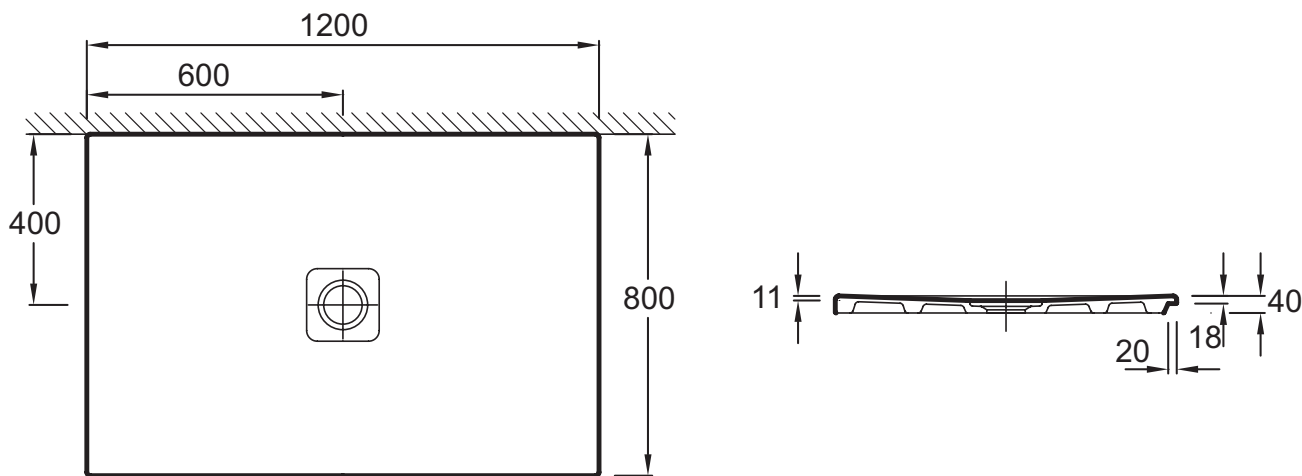

Dessin technique

Descriptif CCTP : Receveur affleurant ou à encastrer rectangulaire. N144K. Collection : REPLAY. DIMENSIONS : 120 x 80 x 4 cm. POIDS : 33 kg. MATÉRIAU : Céramique. TYPE D'INSTALLATION : Posé ou encastré. FORME : Rectangulaire. DIAMÈTRE DE BONDE (CM) : 90 mm. Garantie 10 ans.