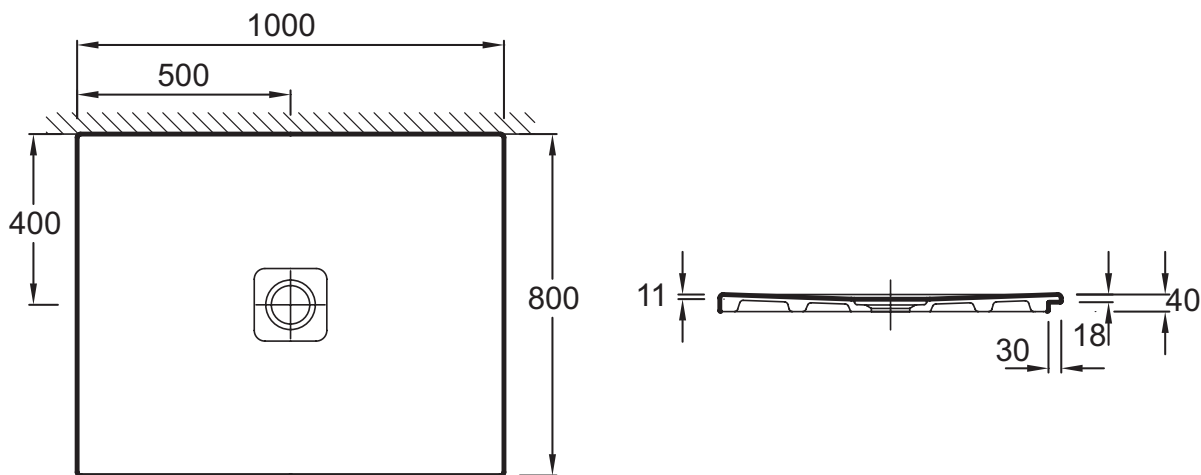

N143K

Collection : REPLAY

Couleur* :

00 - Blanc

220 - Blanc
antidérapant

Principaux atouts :

Caractéristiques techniques

- DIMENSIONS : 100 x 80 x 4 cm
- MATÉRIAU : Céramique
- FORME : Rectangulaire
- Garantie 10 ans
- POIDS : 30 kg
- TYPE D'INSTALLATION : Posé ou encastré
- DIAMÈTRE DE BONDE (CM) : 90 mm

Produits requis

- E78260

Dessin technique

Descriptif CCTP : Receveur affleurant ou à encastrer rectangulaire. N143K. Collection : REPLAY. DIMENSIONS : 100 x 80 x 4 cm. POIDS : 30 kg. MATÉRIAU : Céramique. TYPE D'INSTALLATION : Posé ou encastré. FORME : Rectangulaire. DIAMÈTRE DE BONDE (CM) : 90 mm. Garantie 10 ans.