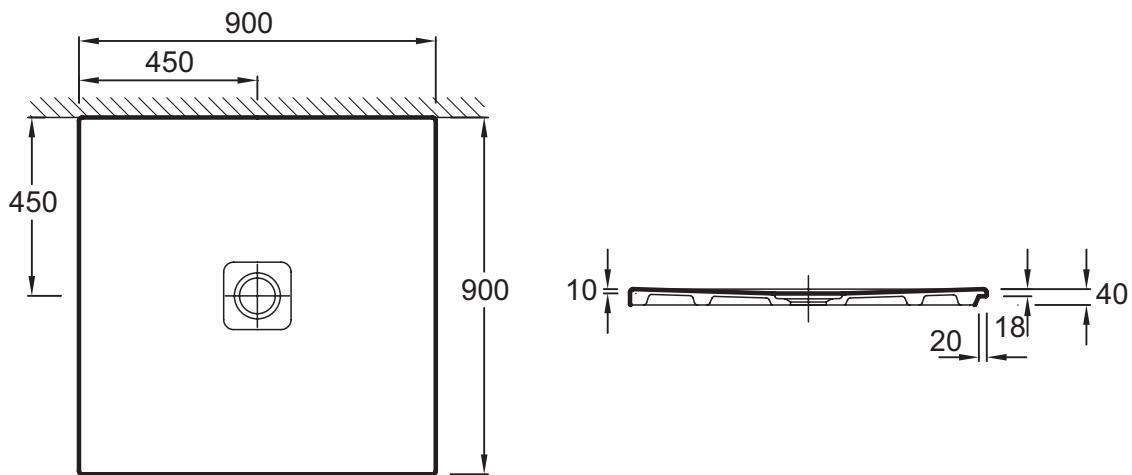

N140K

Collection : REPLAY

Couleur* :

Principaux atouts :

Caractéristiques techniques

- DIMENSIONS : 90 x 90 x 4 cm
- MATÉRIAU : Céramique
- FORME : Carré
- Garantie 10 ans
- POIDS : 31 kg
- TYPE D'INSTALLATION : Posé ou encastré
- DIAMÈTRE DE BONDE (CM) : 90 mm

Bénéfices consommateurs

- ROBUSTESSE : La stabilité de la céramique : pas de flexion à l'utilisation
- SÉCURITÉ : Avec émail antidérapant classe B

Dessin technique

Descriptif CCTP : Receveur affleurant ou à encastrer carré. N140K. Collection : REPLAY. DIMENSIONS : 90 x 90 x 4 cm. POIDS : 31 kg. MATÉRIAU : Céramique. TYPE D'INSTALLATION : Posé ou encastré. FORME : Carré. DIAMÈTRE DE BONDE (CM) : 90 mm. Garantie 10 ans.