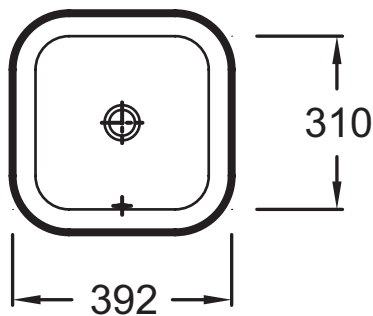

EYE102

Collection : VOX

Couleur* :

00 - Blanc

Principaux atouts :

Caractéristiques techniques

- DIMENSIONS : 39 x 39 cm
- MATÉRIAU : Céramique
- PERCEMENT ROBINETTERIE : Sans trou de robinetterie
- MEULÉ/NON-MEULÉ : Meulé, pour une installation parfaite avec un meuble ou un plan de travail
- NOMBRE DE VASQUES : Simple vasque
- Sans cache trop-plein

- POIDS : 11 kg
- TYPE D'INSTALLATION : Encastré par-dessous
- CONFIGURATION : STANDARD
- TROP-PLEIN : Avec trou de trop plein
- LIVRÉ AVEC : Kit de fixation

Bénéfices consommateurs

- LARGE CHOIX : 4 formes, 7 dimensions, avec ou sans trou de trop-plein
- ENTRETIEN RAPIDE : Entièrement émaillée, pentes douces sans angle vif, cuve profonde évitant les éclaboussures
- ESTHÉTIQUE : Trou de trop-plein discret à l'avant, double paroi de la vasque intégrant le canal de trop-plein

Bénéfices installateurs

- INSTALLATION PROPRE ET PRÉCISE : Bride meulée sur le dessus pour une planéité parfaite, possibilité d'installation à fleur

Dessin technique

Descriptif CCTP : Vasque à encastrer par-dessous 39 cm. EYE102. Collection : VOX. DIMENSIONS : 39 x 39 cm. POIDS : 11 kg. MATÉRIAU : Céramique. TYPE D'INSTALLATION : Encastré par-dessous. PERCEMENT ROBINETTERIE : Sans trou de robinetterie. CONFIGURATION : STANDARD. MEULÉ/NON-MEULÉ : Meulé, pour une installation parfaite avec un meuble ou un plan de travail. TROP-PLEIN : Avec trou de trop plein. NOMBRE DE VASQUES : Simple vasque. LIVRÉ AVEC : Kit de fixation. Sans cache trop-plein.