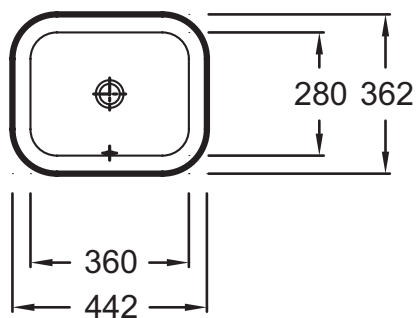

EYC102

Collection : VOX

Couleur* :

00 - Blanc

Principaux atouts :

Caractéristiques techniques

- DIMENSIONS : 44,20 x 36,20 cm
- MATÉRIAU : Céramique
- PERCEMENT ROBINETTERIE : Sans trou de robinetterie
- MEULÉ/NON-MEULÉ : Meulé, pour une installation parfaite avec un meuble ou un plan de travail
- NOMBRE DE VASQUES : Simple vasque
- Sans cache trop-plein

- POIDS : 11,2 kg
- TYPE D'INSTALLATION : Encastré par-dessous
- CONFIGURATION : STANDARD
- TROP-PLEIN : Avec trou de trop plein
- LIVRÉ AVEC : Kit de fixation

Bénéfices consommateurs

- LARGE CHOIX : 4 formes, 7 dimensions, avec ou sans trou de trop-plein
- ENTRETIEN RAPIDE : Entièrement émaillée, pentes douces sans angle vif, cuve profonde évitant les éclaboussures
- ESTHÉTIQUE : Trou de trop-plein discret à l'avant, double paroi de la vasque intégrant le canal de trop-plein

Bénéfices installateurs

- INSTALLATION PROPRE ET PRÉCISE : Bride meulée sur le dessus pour une planéité parfaite, possibilité d'installation à fleur

Dessin technique

Descriptif CCTP : Vasque à encastrer par-dessous 44 cm. EYC102. Collection : VOX. DIMENSIONS : 44,20 x 36,20 cm. POIDS : 11,2 kg. MATÉRIAU : Céramique. TYPE D'INSTALLATION : Encastré par-dessous. PERCEMENT ROBINETTERIE : Sans trou de robinetterie. CONFIGURATION : STANDARD. MEULÉ/NON-MEULÉ : Meulé, pour une installation parfaite avec un meuble ou un plan de travail. TROP-PLEIN : Avec trou de trop plein. NOMBRE DE VASQUES : Simple vasque. LIVRÉ AVEC : Kit de fixation. Sans cache trop-plein.