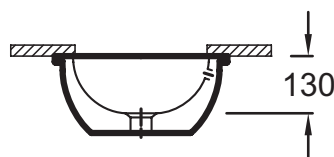

EYA102

Collection : VOX

Couleur* :

00 - Blanc

Principaux atouts :

Caractéristiques techniques

- DIMENSIONS : 56 x 39,50 cm
- MATÉRIAU : Céramique
- PERCEMENT ROBINETTERIE : Sans trou de robinetterie
- MEULÉ/NON-MEULÉ : Meulé
- NOMBRE DE VASQUES : Simple vasque
- POIDS : 15 kg
- TYPE D'INSTALLATION : Encastré par-dessous
- CONFIGURATION : STANDARD
- TROP-PLEIN : Avec trou de trop-plein
- LIVRÉ AVEC : Kit de fixation

Bénéfices consommateurs

- LARGE CHOIX : 4 formes, 7 dimensions, avec ou sans trou de trop-plein
- ESTHÉTIQUE : Trou de trop-plein discret à l'avant, double paroi de la vasque intégrant le canal de trop-plein

Bénéfices installateurs

- INSTALLATION PROPRE ET PRÉCISE : Bride meulée sur le dessus pour une planéité parfaite, possibilité d'installation à fleur

Dessin technique

Descriptif CCTP : Vasque à encastrer par-dessous 56 cm. EYA102. Collection : VOX. DIMENSIONS : 56 x 39,50 cm. POIDS : 15 kg. MATÉRIAU : Céramique. TYPE D'INSTALLATION : Encastré par-dessous. PERCEMENT ROBINETTERIE : Sans trou de robinetterie. CONFIGURATION : STANDARD. MEULÉ/NON-MEULÉ : Meulé. TROP-PLEIN : Avec trou de trop-plein. NOMBRE DE VASQUES : Simple vasque. LIVRÉ AVEC : Kit de fixation.