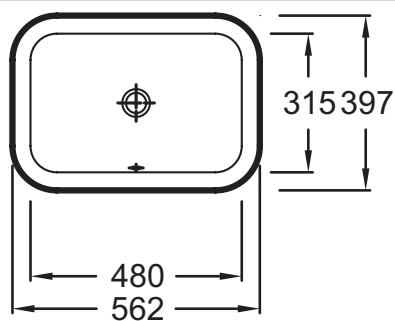

EYA102

Collection : VOX

Couleur* :

00 - Blanc

Principaux atouts :

Caractéristiques techniques

- DIMENSIONS : 56 x 39,50 cm
- MATÉRIAU : Céramique
- PERCEMENT ROBINETTERIE : Sans trou de robinetterie
- MEULÉ/NON-MEULÉ : Meulé
- NOMBRE DE VASQUES : Simple vasque
- POIDS : 15 kg
- TYPE D'INSTALLATION : Encastré par-dessous
- CONFIGURATION : STANDARD
- TROP-PLEIN : Avec trou de trop-plein
- LIVRÉ AVEC : Kit de fixation

Bénéfices consommateurs

- LARGE CHOIX : 4 formes, 7 dimensions, avec ou sans trou de trop-plein
- ESTHÉTIQUE : Trou de trop-plein discret à l'avant, double paroi de la vasque intégrant le canal de trop-plein

Bénéfices installateurs

- INSTALLATION PROPRE ET PRÉCISE : Bride meulée sur le dessus pour une planéité parfaite, possibilité d'installation à fleur

Dessin technique

Descriptif CCTP : Vasque à encastrer par-dessous 56 cm. EYA102. Collection : VOX. DIMENSIONS : 56 x 39,50 cm. POIDS : 15 kg. MATÉRIAU : Céramique. TYPE D'INSTALLATION : Encastré par-dessous. PERCEMENT ROBINETTERIE : Sans trou de robinetterie. CONFIGURATION : STANDARD. MEULÉ/NON-MEULÉ : Meulé. TROP-PLEIN : Avec trou de trop-plein. NOMBRE DE VASQUES : Simple vasque. LIVRÉ AVEC : Kit de fixation.