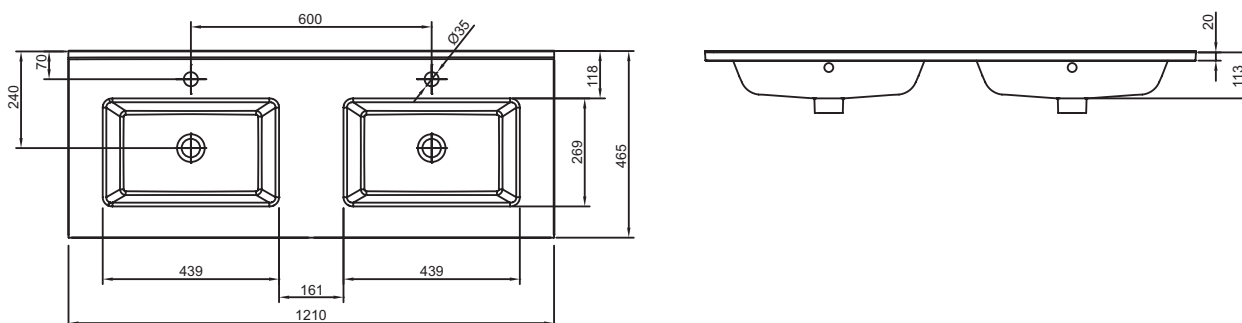

EXVA112

Collection : OLA

Couleur* :

00 - Blanc

Caractéristiques techniques

- DIMENSIONS : 121 x 46,50 cm
- MATÉRIAU : Céramique
- PERCEMENT ROBINETTERIE : Percé 2 trous
- INFOS COMPLÉMENTAIRES : robinetterie non incluse
- Doit être utilisé impérativement avec le meuble associé
- POIDS : 23 kg
- TYPE D'INSTALLATION : Posé
- NOMBRE DE VASQUES : Double vasque
- Double plan-vasque non autoportant

Bénéfices consommateurs

- FINESSE : plan-vasque fin se superposant parfaitement sur le meuble
- PRATIQUE : Équipé d'une large plage de pose pratique au quotidien
- DESIGN : Cuve géométrique au style contemporain

Dessin technique

Descriptif CCTP : Plan-vasque 121 cm. EXVA112. Collection : OLA. DIMENSIONS : 121 x 46,50 cm. POIDS : 23 kg. MATÉRIAU : Céramique. TYPE D'INSTALLATION : Posé. PERCEMENT ROBINETTERIE : Percé 2 trous. NOMBRE DE VASQUES : Double vasque. INFOS COMPLÉMENTAIRES : robinetterie non incluse. Double plan-vasque non autoportant. Doit être utilisé impérativement avec le meuble associé.