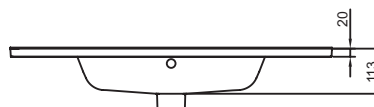

EXTA112

Collection : OLA

Couleur* :

00 - Blanc

Caractéristiques techniques

- DIMENSIONS : 81 x 46,50 cm
- MATÉRIAU : Céramique
- PERCEMENT ROBINETTERIE : Percé 1 trou
- INFOS COMPLÉMENTAIRES : robinetterie non incluse
- Doit être utilisé impérativement avec le meuble associé
- POIDS : 14,4 kg
- TYPE D'INSTALLATION : Posé
- NOMBRE DE VASQUES : Simple vasque
- Plan-vasque non autoportant

Bénéfices consommateurs

- FINESSE : plan-vasque fin se superposant parfaitement sur le meuble
- PRATIQUE : Équipé d'une large plage de pose pratique au quotidien
- DESIGN : Cuve géométrique au style contemporain

Dessin technique

Descriptif CCTP : Plan-vasque 81 cm. EXTA112. Collection : OLA. DIMENSIONS : 81 x 46,50 cm. POIDS : 14,4 kg. MATÉRIAU : Céramique. TYPE D'INSTALLATION : Posé. PERCEMENT ROBINETTERIE : Percé 1 trou. NOMBRE DE VASQUES : Simple vasque. INFOS COMPLÉMENTAIRES : robinetterie non incluse. Plan-vasque non autoportant. Doit être utilisé impérativement avec le meuble associé.