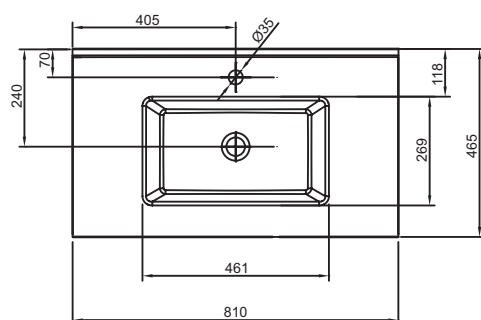

EXTA112

Collection : OLA

Couleur* :

00 - Blanc

Caractéristiques techniques

- DIMENSIONS : 81 x 46,50 cm
- MATÉRIAU : Céramique
- PERCEMENT ROBINETTERIE : Percé 1 trou
- INFOS COMPLÉMENTAIRES : robinetterie non incluse
- Doit être utilisé impérativement avec le meuble associé
- POIDS : 14,4 kg
- TYPE D'INSTALLATION : Posé
- NOMBRE DE VASQUES : Simple vasque
- Plan-vasque non autoportant

Bénéfices consommateurs

- FINESSE : plan-vasque fin se superposant parfaitement sur le meuble
- PRATIQUE : Équipé d'une large plage de pose pratique au quotidien
- DESIGN : Cuve géométrique au style contemporain

Dessin technique

Descriptif CCTP : Plan-vasque 81 cm. EXTA112. Collection : OLA. DIMENSIONS : 81 x 46,50 cm. POIDS : 14,4 kg. MATÉRIAU : Céramique. TYPE D'INSTALLATION : Posé. PERCEMENT ROBINETTERIE : Percé 1 trou. NOMBRE DE VASQUES : Simple vasque. INFOS COMPLÉMENTAIRES : robinetterie non incluse. Plan-vasque non autoportant. Doit être utilisé impérativement avec le meuble associé.