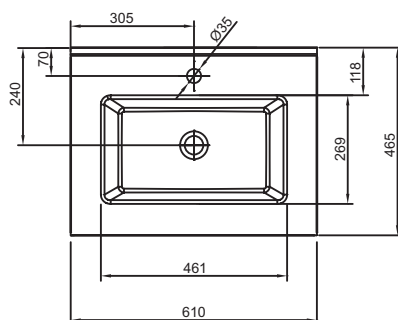

EXSA112

Collection : OLA

Couleur* :

00 - Blanc

Caractéristiques techniques

- DIMENSIONS : 61 x 46,50 cm
- MATÉRIAU : Céramique
- PERCEMENT ROBINETTERIE : Percé 1 trou
- INFOS COMPLÉMENTAIRES : robinetterie non incluse
- Plan-vasque non autoportant
- POIDS : 11,8 kg
- TYPE D'INSTALLATION : Posé
- NOMBRE DE VASQUES : Simple vasque
- Doit être utilisé impérativement avec le meuble associé

Bénéfices consommateurs

- FINESSE : plan-vasque fin se superposant parfaitement sur le meuble
- PRATIQUE : Équipé d'une large plage de pose pratique au quotidien
- DESIGN : Cuve géométrique au style contemporain

Dessin technique

Descriptif CCTP : Plan vasque 61 cm. EXSA112. Collection : OLA. DIMENSIONS : 61 x 46,50 cm. POIDS : 11,8 kg. MATÉRIAU : Céramique. TYPE D'INSTALLATION : Posé. PERCEMENT ROBINETTERIE : Percé 1 trou. NOMBRE DE VASQUES : Simple vasque. INFOS COMPLÉMENTAIRES : robinetterie non incluse. Doit être utilisé impérativement avec le meuble associé. Plan-vasque non autoportant.