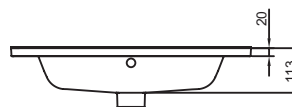

EXSA112

Collection : OLA

Couleur* :

00 - Blanc

Caractéristiques techniques

- DIMENSIONS : 61 x 46,50 cm
- MATÉRIAU : Céramique
- PERCEMENT ROBINETTERIE : Percé 1 trou
- INFOS COMPLÉMENTAIRES : robinetterie non incluse
- Plan-vasque non autoportant
- POIDS : 11,8 kg
- TYPE D'INSTALLATION : Posé
- NOMBRE DE VASQUES : Simple vasque
- Doit être utilisé impérativement avec le meuble associé

Bénéfices consommateurs

- FINESSE : plan-vasque fin se superposant parfaitement sur le meuble
- PRATIQUE : Équipé d'une large plage de pose pratique au quotidien
- DESIGN : Cuve géométrique au style contemporain

Dessin technique

Descriptif CCTP : Plan vasque 61 cm. EXSA112. Collection : OLA. DIMENSIONS : 61 x 46,50 cm. POIDS : 11,8 kg. MATÉRIAU : Céramique. TYPE D'INSTALLATION : Posé. PERCEMENT ROBINETTERIE : Percé 1 trou. NOMBRE DE VASQUES : Simple vasque. INFOS COMPLÉMENTAIRES : robinetterie non incluse. Doit être utilisé impérativement avec le meuble associé. Plan-vasque non autoportant.