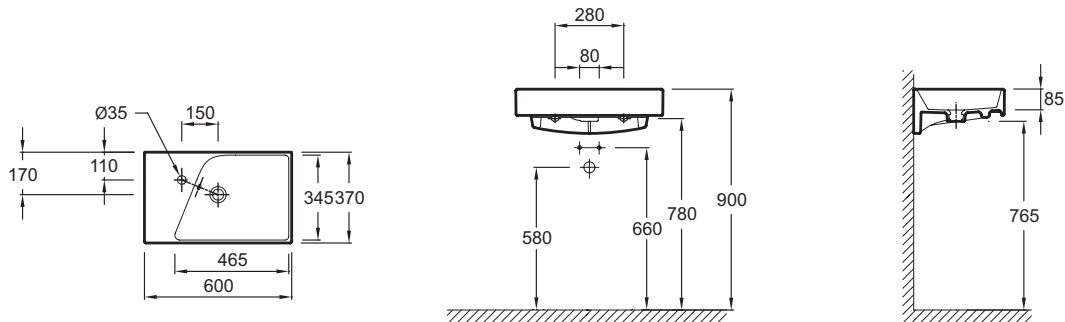

EXR112-Z

Collection : RYTHMIK

Couleur* :

00 - Blanc

Principaux atouts :

Caractéristiques techniques

- DIMENSIONS : 60 x 37 cm
- MATÉRIAU : Céramique
- PERCEMENT ROBINETTERIE : Percé 1 trou
- MEULÉ/NON-MEULÉ : Meulé, pour une installation parfaite avec un meuble ou un plan de travail
- NOMBRE DE VASQUES : Simple vasque
- INFOS COMPLÉMENTAIRES : (robinetterie non incluse)
- POIDS : 15,6 kg
- TYPE D'INSTALLATION : Autoportant ou peut être monté sur un meuble spécifique
- CONFIGURATION : COMPACT
- TROP-PLEIN : Avec trou de trop plein
- PRODUIT INCLUS : (robinetterie non incluse)
- Plan-vasque compact meulé pour meuble

- E78297 : Siphon "design", modèle court

Dessin technique

Descriptif CCTP : Plan-vasque 60 cm compact, non meulé. EXR112-Z. Collection : RYTHMIK. DIMENSIONS : 60 x 37 cm. POIDS : 15,6 kg. MATÉRIAU : Céramique. TYPE D'INSTALLATION : Autoportant ou peut être monté sur un meuble spécifique. PERCEMENT ROBINETTERIE : Percé 1 trou. CONFIGURATION : COMPACT. MEULÉ/NON-MEULÉ : Meulé, pour une installation parfaite avec un meuble ou un plan de travail. TROP-PLEIN : Avec trou de trop plein. NOMBRE DE VASQUES : Simple vasque. PRODUIT INCLUS : (robinetterie non incluse). INFOS COMPLÉMENTAIRES : (robinetterie non incluse). Plan-vasque compact meulé pour meuble.