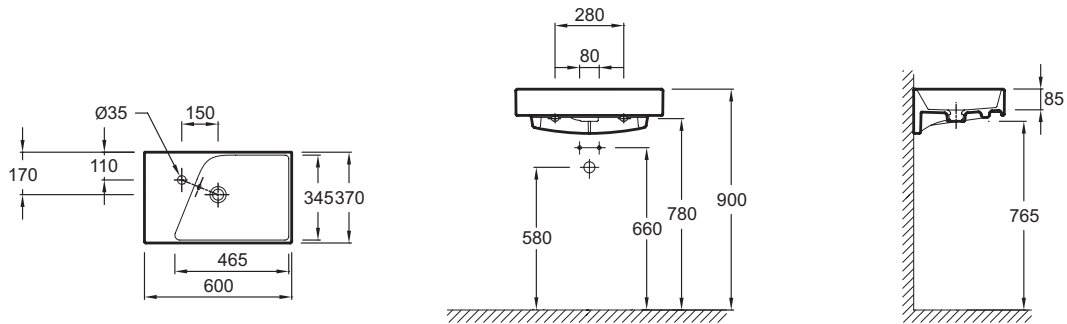

EXR112

Collection : RYTHMIK

Couleur* :

00 - Blanc

Principaux atouts :

Caractéristiques techniques

- DIMENSIONS : 60 x 37 cm
- MATÉRIAU : Céramique
- PERCEMENT ROBINETTERIE : Percé 1 trou
- MEULÉ/NON-MEULÉ : Non meulé, pour une installation seule, sans meuble ou sans plan de travail
- NOMBRE DE VASQUES : Simple vasque
- INFOS COMPLÉMENTAIRES : (robinetterie non incluse)
- POIDS : 15,6 kg
- TYPE D'INSTALLATION : Autoportant
- CONFIGURATION : COMPACT
- TROP-PLEIN : Avec trou de trop plein
- PRODUIT INCLUS : (robinetterie non incluse)
- Plan-vasque compact non meulé pour installation sans meuble

- E78297 : Siphon "design", modèle court

Dessin technique

Descriptif CCTP : Plan-vasque 60 cm, meulé. EXR112. Collection : RYTHMIK. DIMENSIONS : 60 x 37 cm. POIDS : 15,6 kg. MATÉRIAU : Céramique. TYPE D'INSTALLATION : Autoportant. PERCEMENT ROBINETTERIE : Percé 1 trou. CONFIGURATION : COMPACT. MEULÉ/NON-MEULÉ : Non meulé, pour une installation seule, sans meuble ou sans plan de travail. TROP-PLEIN : Avec trou de trop plein. NOMBRE DE VASQUES : Simple vasque. PRODUIT INCLUS : (robinetterie non incluse). INFOS COMPLÉMENTAIRES : (robinetterie non incluse). Plan-vasque compact non meulé pour installation sans meuble.