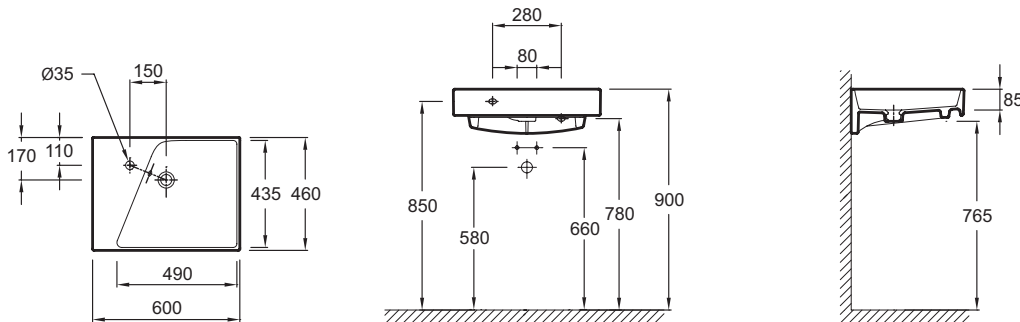

EXQ112-Z

Collection : RYTHMIK

Couleur* :

00 - Blanc

Caractéristiques techniques

- DIMENSIONS : 60 x 46 cm
- MATÉRIAU : Céramique
- PERCEMENT ROBINETTERIE : Percé 1 trou
- MEULÉ/NON-MEULÉ : Meulé, pour une installation parfaite avec un meuble ou un plan de travail
- NOMBRE DE VASQUES : Simple vasque
- INFOS COMPLÉMENTAIRES : (robinetterie non incluse)
- POIDS : 18,4 kg
- TYPE D'INSTALLATION : Autoportant ou peut être monté sur un meuble spécifique
- CONFIGURATION : STANDARD
- TROP-PLEIN : Avec trou de trop plein
- PRODUIT INCLUS : (robinetterie non incluse)
- Plan-vasque meulé pour meuble

- E78297 : Siphon "design", modèle court

Dessin technique

Descriptif CCTP : Plan-vasque 60 cm, non meulé. EXQ112-Z. Collection : RYTHMIK. DIMENSIONS : 60 x 46 cm. POIDS : 18,4 kg. MATÉRIAU : Céramique. TYPE D'INSTALLATION : Autoportant ou peut être monté sur un meuble spécifique. PERCEMENT ROBINETTERIE : Percé 1 trou. CONFIGURATION : STANDARD. MEULÉ/NON-MEULÉ : Meulé, pour une installation parfaite avec un meuble ou un plan de travail. TROP-PLEIN : Avec trou de trop plein. NOMBRE DE VASQUES : Simple vasque. PRODUIT INCLUS : (robinetterie non incluse). INFOS COMPLÉMENTAIRES : (robinetterie non incluse). Plan-vasque meulé pour meuble.