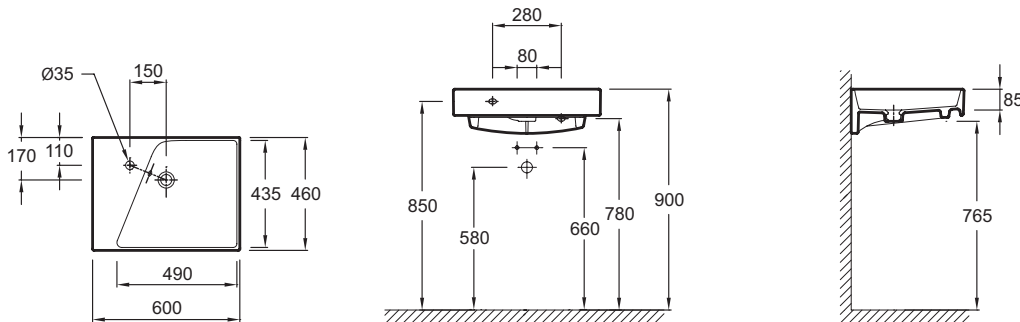

EXQ112

Collection : RYTHMIK

Couleur* :

00 - Blanc

Caractéristiques techniques

- DIMENSIONS : 60 x 46 cm
- MATÉRIAU : Céramique
- PERCEMENT ROBINETTERIE : Percé 1 trou
- MEULÉ/NON-MEULÉ : Non meulé, pour une installation seule, sans meuble ou sans plan de travail
- NOMBRE DE VASQUES : Simple vasque
- INFOS COMPLÉMENTAIRES : (robinetterie non incluse)
- POIDS : 18,4 kg
- TYPE D'INSTALLATION : Autoportant
- CONFIGURATION : STANDARD
- TROP-PLEIN : Avec trou de trop plein
- PRODUIT INCLUS : (robinetterie non incluse)
- Plan-vasque non meulé pour installation sans meuble

- E78297 : Siphon "design", modèle court

Dessin technique

Descriptif CCTP : Plan-vasque 80 cm compact, meulé. EXQ112. Collection : RYTHMIK. DIMENSIONS : 60 x 46 cm. POIDS : 18,4 kg. MATÉRIAU : Céramique. TYPE D'INSTALLATION : Autoportant. PERCEMENT ROBINETTERIE : Percé 1 trou. CONFIGURATION : STANDARD. MEULÉ/NON-MEULÉ : Non meulé, pour une installation seule, sans meuble ou sans plan de travail. TROP-PLEIN : Avec trou de trop plein. NOMBRE DE VASQUES : Simple vasque. PRODUIT INCLUS : (robinetterie non incluse). INFOS COMPLÉMENTAIRES : (robinetterie non incluse). Plan-vasque non meulé pour installation sans meuble.