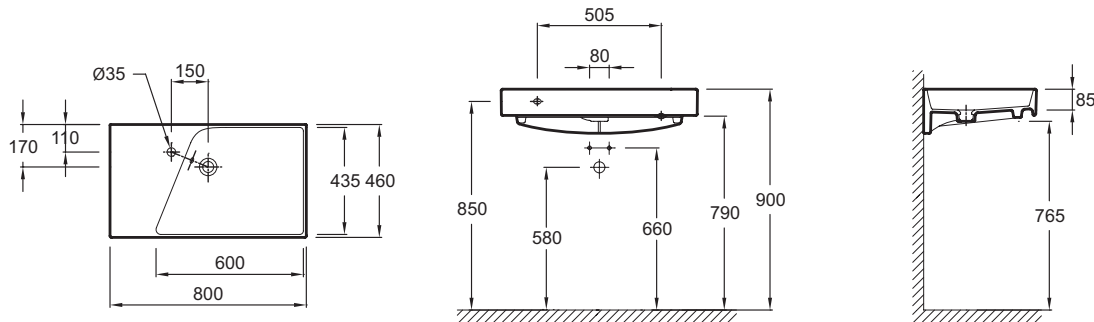

### Caractéristiques techniques

- DIMENSIONS : 80 x 46 cm
- MATÉRIAU : Céramique
- PERCEMENT ROBINETTERIE : Percé 1 trou
- MEULÉ/NON-MEULÉ : Meulé, pour une installation parfaite avec un meuble ou un plan de travail
- NOMBRE DE VASQUES : Simple vasque
- INFOS COMPLÉMENTAIRES : (robinetterie non incluse)
- POIDS : 22,2 kg
- TYPE D'INSTALLATION : Autoportant ou peut être monté sur un meuble spécifique
- CONFIGURATION : STANDARD
- TROP-PLEIN : Avec trou de trop plein
- PRODUIT INCLUS : (robinetterie non incluse)
- Plan-vasque meulé pour meuble

### Dessin technique

Descriptif CCTP : Plan-vasque 80 cm, non meulé. EX0112-Z. Collection : RYTHMIK. DIMENSIONS : 80 x 46 cm. POIDS : 22,2 kg. MATÉRIAU : Céramique. TYPE D'INSTALLATION : Autoportant ou peut être monté sur un meuble spécifique. PERCEMENT ROBINETTERIE : Percé 1 trou. CONFIGURATION : STANDARD. MEULÉ/NON-MEULÉ : Meulé, pour une installation parfaite avec un meuble ou un plan de travail. TROP-PLEIN : Avec trou de trop plein. NOMBRE DE VASQUES : Simple vasque. PRODUIT INCLUS : (robinetterie non incluse). INFOS COMPLÉMENTAIRES : (robinetterie non incluse). Plan-vasque meulé pour meuble.