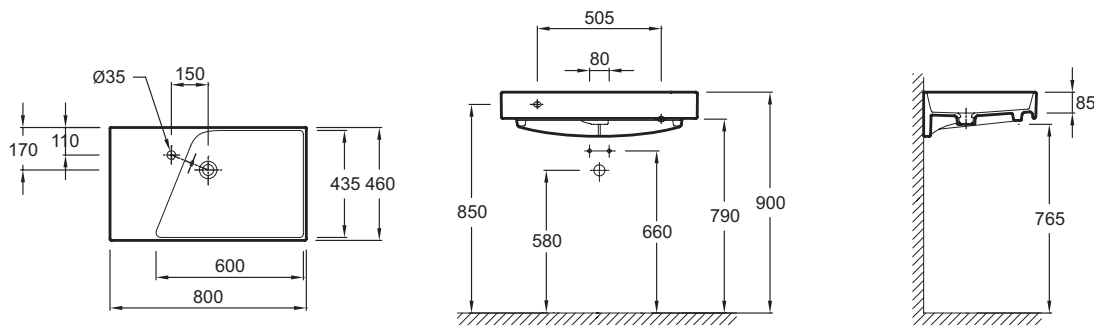

EX0112

Collection : RYTHMIK

Couleur* :

00 - Blanc

Caractéristiques techniques

- DIMENSIONS : 80 x 46 cm
- MATÉRIAU : Céramique
- PERCEMENT ROBINETTERIE : Percé 1 trou
- MEULÉ/NON-MEULÉ : Non meulé, pour une installation seule, sans meuble ou sans plan de travail
- NOMBRE DE VASQUES : Simple vasque
- INFOS COMPLÉMENTAIRES : (robinetterie non incluse)
- POIDS : 22,2 kg
- TYPE D'INSTALLATION : Autoportant
- CONFIGURATION : STANDARD
- TROP-PLEIN : Avec trou de trop plein
- PRODUIT INCLUS : (robinetterie non incluse)
- Plan-vasque non meulé pour installation sans meuble

Produits complémentaires

- E78297 : Siphon "design", modèle court

Dessin technique

Descriptif CCTP : Plan-vasque 100 cm, meulé. EX0112. Collection : RYTHMIK. DIMENSIONS : 80 x 46 cm. POIDS : 22,2 kg. MATÉRIAU : Céramique. TYPE D'INSTALLATION : Autoportant. PERCEMENT ROBINETTERIE : Percé 1 trou. CONFIGURATION : STANDARD. MEULÉ/NON-MEULÉ : Non meulé, pour une installation seule, sans meuble ou sans plan de travail. TROP-PLEIN : Avec trou de trop plein. NOMBRE DE VASQUES : Simple vasque. PRODUIT INCLUS : (robinetterie non incluse). INFOS COMPLÉMENTAIRES : (robinetterie non incluse). Plan-vasque non meulé pour installation sans meuble.