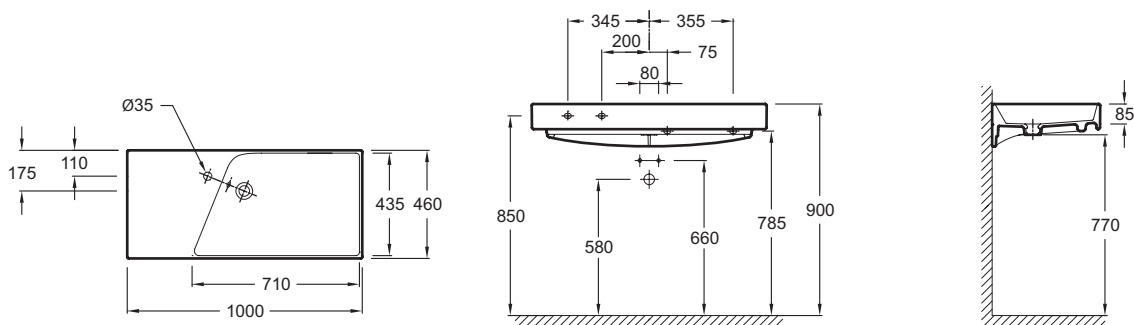

### Caractéristiques techniques

- DIMENSIONS : 100 x 46 cm
- MATÉRIAU : Céramique
- PERCEMENT ROBINETTERIE : Percé 1 trou
- MEULÉ/NON-MEULÉ : Non meulé, pour une installation seule, sans meuble ou sans plan de travail
- NOMBRE DE VASQUES : Simple vasque
- INFOS COMPLÉMENTAIRES : (robinetterie non incluse)
- POIDS : 26,6 kg
- TYPE D'INSTALLATION : Autoportant
- CONFIGURATION : STANDARD
- TROP-PLEIN : Avec trou de trop plein
- PRODUIT INCLUS : (robinetterie non incluse)
- Non meulé pour installation sans meuble

### Dessin technique

Descriptif CCTP : Plan-vasque double 120 cm, meulé. EXN112. Collection : RYTHMIK. DIMENSIONS : 100 x 46 cm. POIDS : 26,6 kg. MATÉRIAU : Céramique. TYPE D'INSTALLATION : Autoportant. PERCEMENT ROBINETTERIE : Percé 1 trou. CONFIGURATION : STANDARD. MEULÉ/NON-MEULÉ : Non meulé, pour une installation seule, sans meuble ou sans plan de travail. TROP-PLEIN : Avec trou de trop plein. NOMBRE DE VASQUES : Simple vasque. PRODUIT INCLUS : (robinetterie non incluse). INFOS COMPLÉMENTAIRES : (robinetterie non incluse). Non meulé pour installation sans meuble.