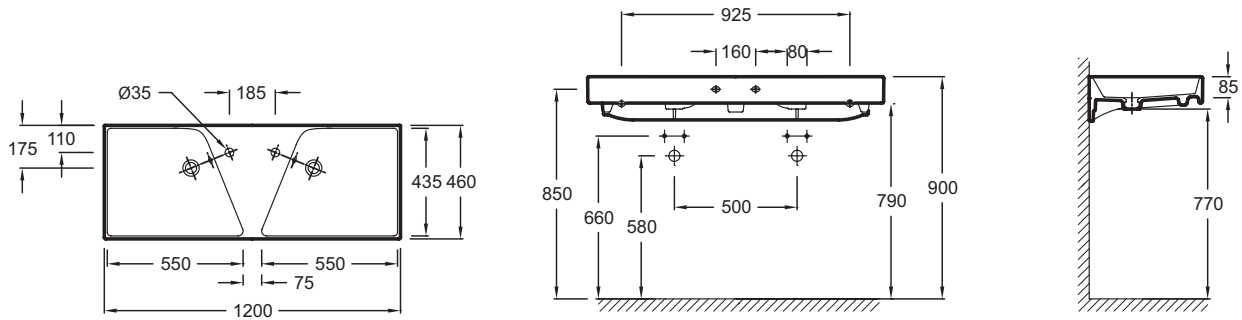

Collection : RYTHMIK

Couleur* :

00 - Blanc

Caractéristiques techniques

- DIMENSIONS : 120 x 46 cm
- MATÉRIAU : Céramique
- PERCEMENT ROBINETTERIE : Percé 2 trous
- MEULÉ/NON-MEULÉ : Meulé, pour une installation parfaite avec un meuble ou un plan de travail
- NOMBRE DE VASQUES : Double vasque
- INFOS COMPLÉMENTAIRES : (robinetterie non incluse)
- POIDS : 34 kg
- TYPE D'INSTALLATION : Autoportant ou peut être monté sur un meuble spécifique
- CONFIGURATION : STANDARD
- TROP-PLEIN : Avec trou de trop plein
- PRODUIT INCLUS : (robinetterie non incluse)
- Plan-vasque double meulé pour meuble

- 7349K, EB1311

Produits complémentaires

- E78297 : Siphon "design", modèle court

Dessin technique

Descriptif CCTP : Plan-vasque double 120 cm, non meulé. EXM112-Z. Collection : RYTHMIK. DIMENSIONS : 120 x 46 cm. POIDS : 34 kg. MATÉRIAU : Céramique. TYPE D'INSTALLATION : Autoportant ou peut être monté sur un meuble spécifique. PERCEMENT ROBINETTERIE : Percé 2 trous. CONFIGURATION : STANDARD. MEULÉ/NON-MEULÉ : Meulé, pour une installation parfaite avec un meuble ou un plan de travail. TROP-PLEIN : Avec trou de trop plein. NOMBRE DE VASQUES : Double vasque. PRODUIT INCLUS : (robinetterie non incluse). INFOS COMPLÉMENTAIRES : (robinetterie non incluse). Plan-vasque double meulé pour meuble.