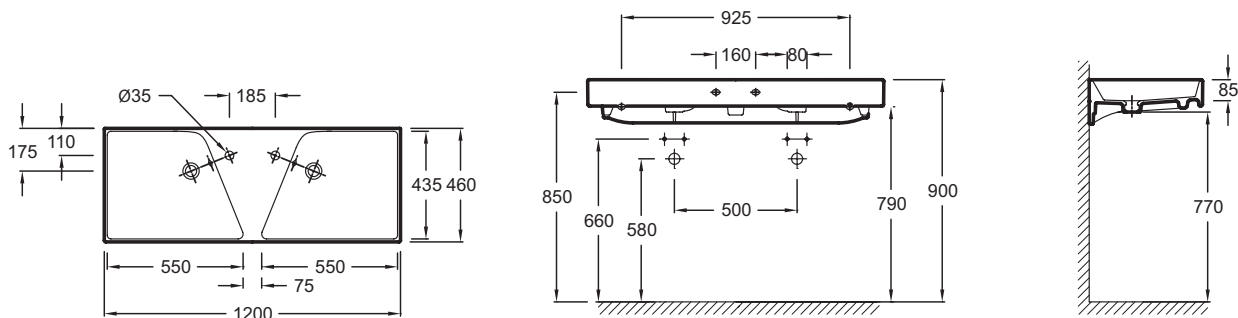

**EXM112**

**Collection :** RYTHMIK

**Couleur\* :**

00 - Blanc

**Caractéristiques techniques**

- DIMENSIONS : 120 x 46 cm
- MATÉRIAU : Céramique
- PERCEMENT ROBINETTERIE : Percé 2 trous pour robinetterie
- MEULÉ/NON-MEULÉ : Non meulé, pour une installation seule, sans meuble ou sans plan de travail
- NOMBRE DE VASQUES : Double vasque
- Plan-vasque double non meulé pour installation sans meuble
- POIDS : 34 kg
- TYPE D'INSTALLATION : Autoportant
- CONFIGURATION : STANDARD
- TROP-PLEIN : Avec trou de trop plein
- PRODUIT INCLUS : (robinetterie non incluse)

- E78297 : Siphon "design", modèle court

**Dessin technique**

Descriptif CCTP : Plan-vasque double 120 cm. EXM112. Collection : RYTHMIK. DIMENSIONS : 120 x 46 cm. POIDS : 34 kg. MATÉRIAU : Céramique. TYPE D'INSTALLATION : Autoportant. PERCEMENT ROBINETTERIE : Percé 2 trous pour robinetterie. CONFIGURATION : STANDARD. MEULÉ/NON-MEULÉ : Non meulé, pour une installation seule, sans meuble ou sans plan de travail. TROP-PLEIN : Avec trou de trop plein. NOMBRE DE VASQUES : Double vasque. PRODUIT INCLUS : (robinetterie non incluse). Plan-vasque double non meulé pour installation sans meuble.