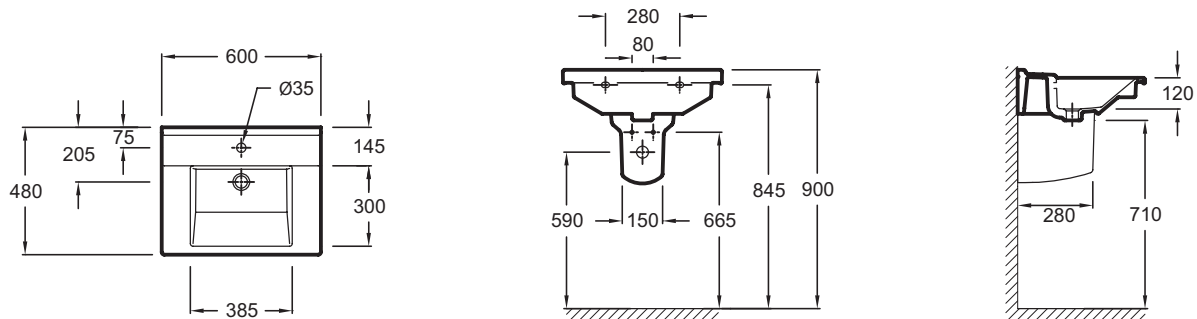

**EXI112**

**Collection :** STRUKTURA

**Couleur\* :**

00 - Blanc

**Principaux atouts :**

**Caractéristiques techniques**

- DIMENSIONS : 60 x 48 cm
- MATÉRIAU : Céramique
- PERCEMENT ROBINETTERIE : Percé 1 trou
- TROP-PLEIN : Avec trou de trop plein
- PRODUIT INCLUS : (robinetterie non incluse)
- OPTIONS : Barre porte-serviettes, cache-siphon
- POIDS : 16,5 kg
- TYPE D'INSTALLATION : Autoportant ou peut être monté sur un meuble spécifique
- CONFIGURATION : STANDARD
- NOMBRE DE VASQUES : Simple vasque
- INFOS COMPLÉMENTAIRES : (robinetterie non incluse)

**Produits complémentaires**

- 19085D : Cache-siphon

**Dessin technique**

Descriptif CCTP : Plan-vasque 60 cm. EXI112. Collection : STRUKTURA. DIMENSIONS : 60 x 48 cm. POIDS : 16,5 kg. MATÉRIAU : Céramique. TYPE D'INSTALLATION : Autoportant ou peut être monté sur un meuble spécifique. PERCEMENT ROBINETTERIE : Percé 1 trou. CONFIGURATION : STANDARD. TROP-PLEIN : Avec trou de trop plein. NOMBRE DE VASQUES : Simple vasque. PRODUIT INCLUS : (robinetterie non incluse). INFOS COMPLÉMENTAIRES : (robinetterie non incluse). OPTIONS : Barre porte-serviettes, cache-siphon.