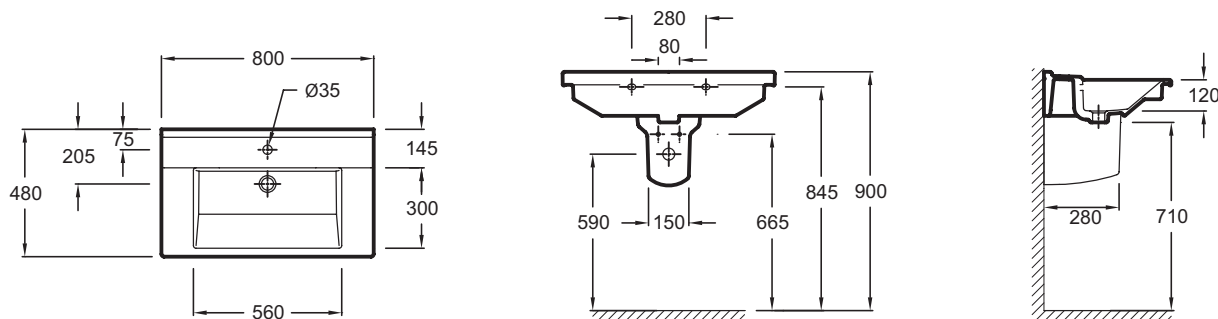

### Caractéristiques techniques

- DIMENSIONS : 80 x 48 cm
- MATÉRIAU : Céramique
- PERCEMENT ROBINETTERIE : Percé 1 trou
- TROP-PLEIN : Avec trou de trop plein
- PRODUIT INCLUS : (robinetterie non incluse)
- OPTIONS : Barre porte-serviettes, cache-siphon
- POIDS : 21,9 kg
- TYPE D'INSTALLATION : Autoportant ou peut être monté sur un meuble spécifique
- CONFIGURATION : STANDARD
- NOMBRE DE VASQUES : Simple vasque
- INFOS COMPLÉMENTAIRES : (robinetterie non incluse)

### Dessin technique

Descriptif CCTP : Plan-vasque 80 cm. EXH112. Collection : STRUKTURA. DIMENSIONS : 80 x 48 cm. POIDS : 21,9 kg. MATÉRIAU : Céramique. TYPE D'INSTALLATION : Autoportant ou peut être monté sur un meuble spécifique. PERCEMENT ROBINETTERIE : Percé 1 trou. CONFIGURATION : STANDARD. TROP-PLEIN : Avec trou de trop plein. NOMBRE DE VASQUES : Simple vasque. PRODUIT INCLUS : (robinetterie non incluse). INFOS COMPLÉMENTAIRES : (robinetterie non incluse). OPTIONS : Barre porte-serviettes, cache-siphon.