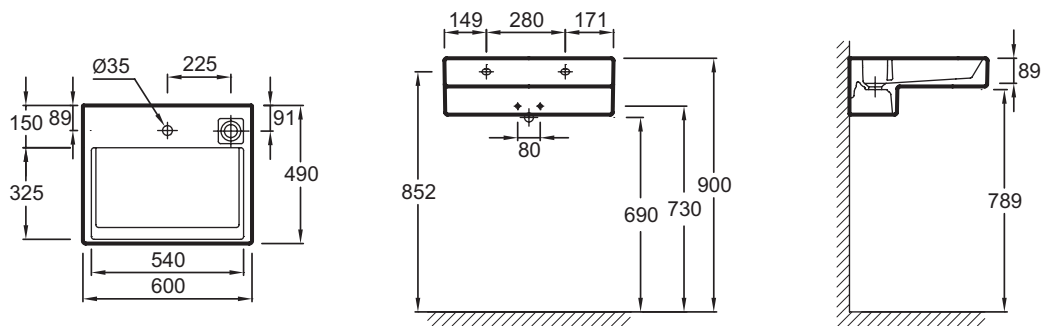

**EXE9112**

**Collection :** TERRACE

**Couleur\* :**

00 - Blanc

**Principaux atouts :**

**Caractéristiques techniques**

- DIMENSIONS : 60 x 49 cm
- MATÉRIAU : Céramique
- PERCEMENT ROBINETTERIE : Percé 1 trou
- TROP-PLEIN : Avec trou de trop plein
- LIVRÉ AVEC : Bandeau LED
- INFOS COMPLÉMENTAIRES : robinetterie et set de fixation non inclus
- POIDS : 19,3 kg
- TYPE D'INSTALLATION : Autoportant ou peut être monté sur un meuble spécifique
- CONFIGURATION : STANDARD
- NOMBRE DE VASQUES : Simple vasque
- TECHNOLOGIE : Système d'écoulement FreeDrain

**Produits requis**

- EB1185 : Meuble sous plan-vasque 60 cm

**Produits complémentaires**

- E78291 : Siphon "design", modèle long
- E78297 : Siphon "design", modèle court

**Dessin technique**

Descriptif CCTP : Plan-vasque 60 cm avec bandeau LED. EXE9112. Collection : TERRACE. DIMENSIONS : 60 x 49 cm. POIDS : 19,3 kg. MATÉRIAU : Céramique. TYPE D'INSTALLATION : Autoportant ou peut être monté sur un meuble spécifique. PERCEMENT ROBINETTERIE : Percé 1 trou. CONFIGURATION : STANDARD. TROP-PLEIN : Avec trou de trop plein. NOMBRE DE VASQUES : Simple vasque. LIVRÉ AVEC : Bandeau LED. TECHNOLOGIE : Système d'écoulement FreeDrain. INFOS COMPLÉMENTAIRES : robinetterie et set de fixation non inclus.