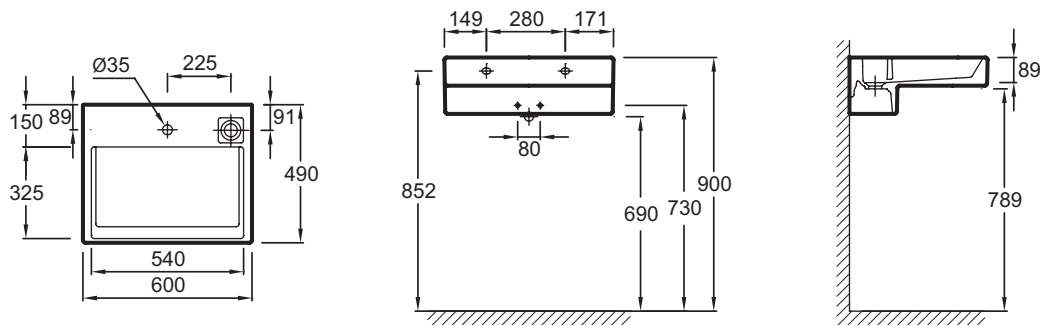

EXE112

Collection : TERRACE

Couleur* :

00 - Blanc

Principaux atouts :

Caractéristiques techniques

- DIMENSIONS : 60 x 49 cm
- MATÉRIAU : Céramique
- PERCEMENT ROBINETTERIE : Percé 1 trou
- TROP-PLEIN : Avec trou de trop plein
- TECHNOLOGIE : Système d'écoulement FreeDrain
- POIDS : 19,3 kg
- TYPE D'INSTALLATION : Autoportant ou peut être monté sur un meuble spécifique
- CONFIGURATION : STANDARD
- NOMBRE DE VASQUES : Simple vasque
- INFOS COMPLÉMENTAIRES : (robinetterie et set de fixation non inclus)

Bénéfices consommateurs

- DESIGN UNIQUE : Caractérisé par une esthétique à la géométrie rectangulaire, élégante et précise, propre au design contemporain avec son architecture en "L"
- INNOVATION TECHNOLOGIQUE : Le FreeDrain est un système breveté de vidage déporté permettant d'interrompre l'évacuation par simple pression
- NETTOYAGE FACILE : En supprimant le vidage central, cela laisse place à une large plage à l'arrière du plan-vasque très facilement nettoyable

Produits requis

- EB1185 : Meuble sous plan-vasque 60 cm

Dessin technique

Descriptif CCTP : Plan-vasque 60 cm. EXE112. Collection : TERRACE. DIMENSIONS : 60 x 49 cm. POIDS : 19,3 kg. MATÉRIAU : Céramique. TYPE D'INSTALLATION : Autoportant ou peut être monté sur un meuble spécifique. PERCEMENT ROBINETTERIE : Percé 1 trou. CONFIGURATION : STANDARD. TROP-PLEIN : Avec trou de trop plein. NOMBRE DE VASQUES : Simple vasque. TECHNOLOGIE : Système d'écoulement FreeDrain. INFOS COMPLÉMENTAIRES : (robinetterie et set de fixation non inclus).