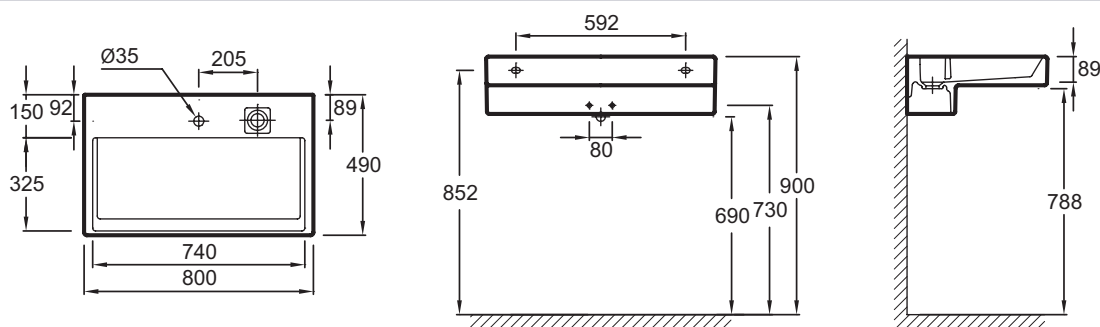

### Caractéristiques techniques

- DIMENSIONS : 80 x 49 cm
- MATÉRIAU : Céramique
- PERCEMENT ROBINETTERIE : Percé 1 trou
- TROP-PLEIN : Avec trou de trop-plein
- LIVRÉ AVEC : Bandeau LED
- INFOS COMPLÉMENTAIRES : robinetterie et set de fixation non inclus
- POIDS : 25,3 kg
- TYPE D'INSTALLATION : Autoportant ou peut être monté sur un meuble spécifique
- CONFIGURATION : STANDARD
- NOMBRE DE VASQUES : Simple vasque
- TECHNOLOGIE : Système d'écoulement FreeDrain

### Bénéfices consommateurs

- DESIGN UNIQUE : Caractérisé par une esthétique à la géométrie rectangulaire, élégante et précise, propre au design contemporain avec son architecture en "L"
- INNOVATION TECHNOLOGIQUE : Le FreeDrain est un système breveté de vidage déporté permettant d'interrompre l'évacuation par simple pression
- INGÉNIEUX : Plan-vasque avec lumière intégrée
- NETTOYAGE FACILE : En supprimant le vidage central, cela laisse place à une large plage à l'arrière du plan-vasque très facilement nettoyable

### Produits requis

- EB1186 : Meuble sous plan-vasque 80 cm

### Dessin technique

Descriptif CCTP : Plan-vasque 80 cm avec bandeau LED. EXD9112. Collection : TERRACE. DIMENSIONS : 80 x 49 cm. POIDS : 25,3 kg. MATÉRIAU : Céramique. TYPE D'INSTALLATION : Autoportant ou peut être monté sur un meuble spécifique. PERCEMENT ROBINETTERIE : Percé 1 trou. CONFIGURATION : STANDARD. TROP-PLEIN : Avec trou de trop-plein. NOMBRE DE VASQUES : Simple vasque. LIVRÉ AVEC : Bandeau LED. TECHNOLOGIE : Système d'écoulement FreeDrain. INFOS COMPLÉMENTAIRES : robinetterie et set de fixation non inclus.