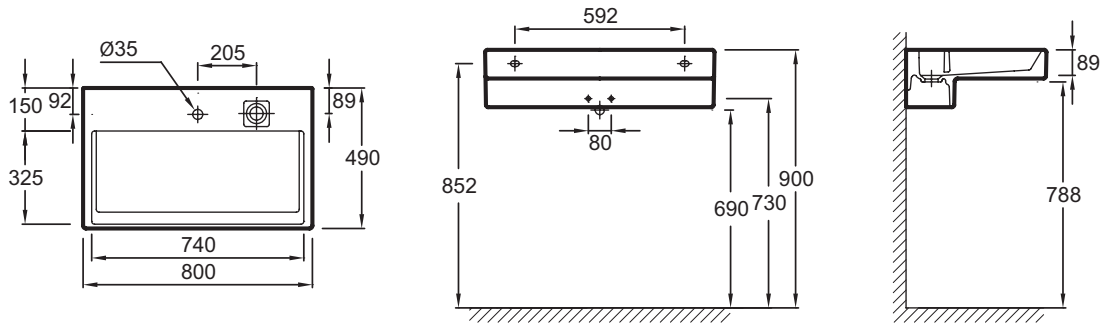

EXD112

Collection : TERRACE

Couleur* :

00 - Blanc

Principaux atouts :

Caractéristiques techniques

- DIMENSIONS : 80 x 49 cm
- MATÉRIAU : Céramique
- PERCEMENT ROBINETTERIE : Percé 1 trou
- TROP-PLEIN : Avec trou de trop plein
- TECHNOLOGIE : Système d'écoulement FreeDrain
- POIDS : 25,3 kg
- TYPE D'INSTALLATION : Autoportant ou peut être monté sur un meuble spécifique
- CONFIGURATION : STANDARD
- NOMBRE DE VASQUES : Simple vasque
- INFOS COMPLÉMENTAIRES : (robinetterie et set de fixation non inclus)

Bénéfices consommateurs

- DESIGN UNIQUE : Caractérisé par une esthétique à la géométrie rectangulaire, élégante et précise, propre au design contemporain avec son architecture en "L"
- NETTOYAGE FACILE : En supprimant le vidage central, cela laisse place à une large plage à l'arrière du plan-vasque très facilement nettoyable
- INNOVATION TECHNOLOGIQUE : Le FreeDrain est un système breveté de vidage déporté permettant d'interrompre l'évacuation par simple pression

Produits requis

- EB1186 : Meuble sous plan-vasque 80 cm

Produits complémentaires

- E4905 : Barre porte-serviettes, droite

Dessin technique

Descriptif CCTP : Plan-vasque 80 cm. EXD112. Collection : TERRACE. DIMENSIONS : 80 x 49 cm. POIDS : 25,3 kg. MATÉRIAU : Céramique. TYPE D'INSTALLATION : Autoportant ou peut être monté sur un meuble spécifique. PERCEMENT ROBINETTERIE : Percé 1 trou. CONFIGURATION : STANDARD. TROP-PLEIN : Avec trou de trop plein. NOMBRE DE VASQUES : Simple vasque. TECHNOLOGIE : Système d'écoulement FreeDrain. INFOS COMPLÉMENTAIRES : (robinetterie et set de fixation non inclus).