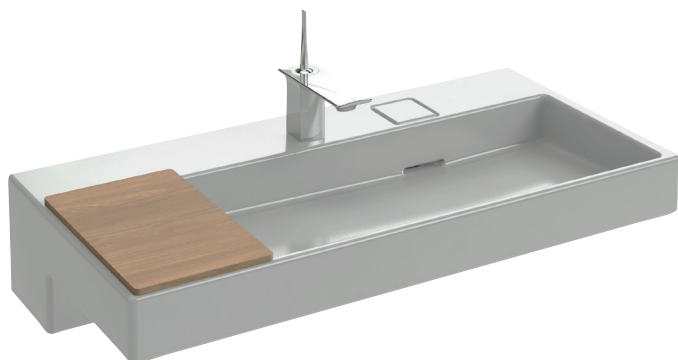

**EXC112**

**Collection :** TERRACE

**Couleur\* :**

00 - Blanc

**Principaux atouts :**

**Caractéristiques techniques**

- DIMENSIONS : 100 x 49 cm
- MATÉRIAU : Céramique
- PERCEMENT ROBINETTERIE : Percé 1 trou
- TROP-PLEIN : Avec trou de trop plein
- TECHNOLOGIE : Système d'écoulement FreeDrain
- POIDS : 31,5 kg
- TYPE D'INSTALLATION : Autoportant ou peut être monté sur un meuble spécifique
- CONFIGURATION : STANDARD
- NOMBRE DE VASQUES : Simple vasque
- INFOS COMPLÉMENTAIRES : (robinetterie et set de fixation non inclus)

**Bénéfices consommateurs**

- DESIGN UNIQUE : Caractérisé par une esthétique à la géométrie rectangulaire, élégante et précise, propre au design contemporain avec son architecture en "L"
- NETTOYAGE FACILE : En supprimant le vidage central, cela laisse place à une large plage à l'arrière du plan-vasque très facilement nettoyable
- INNOVATION TECHNOLOGIQUE : Le FreeDrain est un système breveté de vidage déporté permettant d'interrompre l'évacuation par simple pression

**Produits requis**

- EB1187 : Meuble sous plan-vasque 100 cm

**Produits complémentaires**

- E4905 : Barre porte-serviettes, droite

**Dessin technique**

Descriptif CCTP : Plan-vasque 100 cm. EXC112. Collection : TERRACE. DIMENSIONS : 100 x 49 cm. POIDS : 31,5 kg. MATÉRIAU : Céramique. TYPE D'INSTALLATION : Autoportant ou peut être monté sur un meuble spécifique. PERCEMENT ROBINETTERIE : Percé 1 trou. CONFIGURATION : STANDARD. TROP-PLEIN : Avec trou de trop plein. NOMBRE DE VASQUES : Simple vasque. TECHNOLOGIE : Système d'écoulement FreeDrain. INFOS COMPLÉMENTAIRES : (robinetterie et set de fixation non inclus).