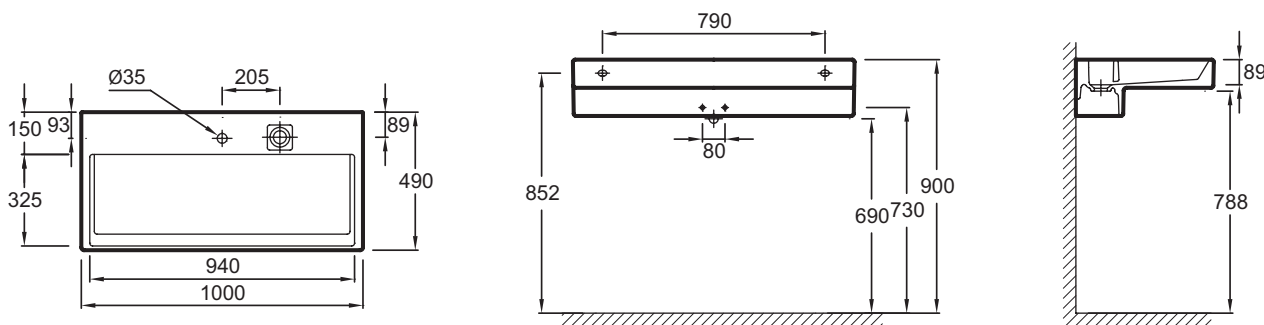

**EXC112**

**Collection :** TERRACE

**Couleur\* :**

00 - Blanc

**Principaux atouts :**

**Caractéristiques techniques**

- DIMENSIONS : 100 x 49 cm
- MATÉRIAU : Céramique
- PERCEMENT ROBINETTERIE : Percé 1 trou
- TROP-PLEIN : Avec trou de trop plein
- TECHNOLOGIE : Système d'écoulement FreeDrain
- POIDS : 31,5 kg
- TYPE D'INSTALLATION : Autoportant ou peut être monté sur un meuble spécifique
- CONFIGURATION : STANDARD
- NOMBRE DE VASQUES : Simple vasque
- INFOS COMPLÉMENTAIRES : (robinetterie et set de fixation non inclus)

**Bénéfices consommateurs**

- DESIGN UNIQUE : Caractérisé par une esthétique à la géométrie rectangulaire, élégante et précise, propre au design contemporain avec son architecture en "L"
- NETTOYAGE FACILE : En supprimant le vidage central, cela laisse place à une large plage à l'arrière du plan-vasque très facilement nettoyable
- INNOVATION TECHNOLOGIQUE : Le FreeDrain est un système breveté de vidage déporté permettant d'interrompre l'évacuation par simple pression

**Produits requis**

- EB1187 : Meuble sous plan-vasque 100 cm

**Produits complémentaires**

- E4905 : Barre porte-serviettes, droite

**Dessin technique**

Descriptif CCTP : Plan-vasque 100 cm. EXC112. Collection : TERRACE. DIMENSIONS : 100 x 49 cm. POIDS : 31,5 kg. MATÉRIAU : Céramique. TYPE D'INSTALLATION : Autoportant ou peut être monté sur un meuble spécifique. PERCEMENT ROBINETTERIE : Percé 1 trou. CONFIGURATION : STANDARD. TROP-PLEIN : Avec trou de trop plein. NOMBRE DE VASQUES : Simple vasque. TECHNOLOGIE : Système d'écoulement FreeDrain. INFOS COMPLÉMENTAIRES : (robinetterie et set de fixation non inclus).