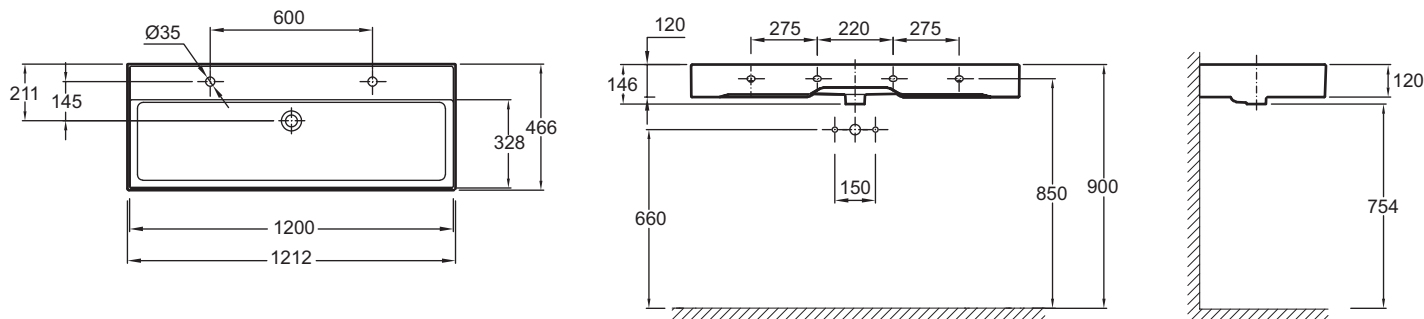

### Caractéristiques techniques

- DIMENSIONS : 121,20 x 46,60 cm
- MATÉRIAU : Céramique
- PERCEMENT ROBINETTERIE : Percé 2 trous
- TROP-PLEIN : Avec trou de trop-plein
- ROBINETTERIE CONSEILLÉE : Cüff
- POIDS : 30,7 kg
- TYPE D'INSTALLATION : Autoportant
- CONFIGURATION : STANDARD
- NOMBRE DE VASQUES : Simple vasque
- INFOS COMPLÉMENTAIRES : robinetteries et bondes non incluses

### Bénéfices consommateurs

- CONFORT : sa cuve large et profonde permet un usage pratique au quotidien
- FONCTIONNEL : ce modèle 120 cm comporte une seule cuve mais 2 trous de robinet, parfait pour 2 personnes
- DESIGN : géométrique, rebords fins
- FINESSE : La faible épaisseur de 8mm du bandeau apporte de la légèreté à l'ensemble

### Dessin technique

Descriptif CCTP : Plan-vasque céramique 120 cm. EXBK112. Collection : VIVIENNE. DIMENSIONS : 121,20 x 46,60 cm. POIDS : 30,7 kg. MATÉRIAU : Céramique. TYPE D'INSTALLATION : Autoportant. PERCEMENT ROBINETTERIE : Percé 2 trous. CONFIGURATION : STANDARD. TROP-PLEIN : Avec trou de trop-plein. NOMBRE DE VASQUES : Simple vasque. ROBINETTERIE CONSEILLÉE : Cüff. INFOS COMPLÉMENTAIRES : robinetteries et bondes non incluses.