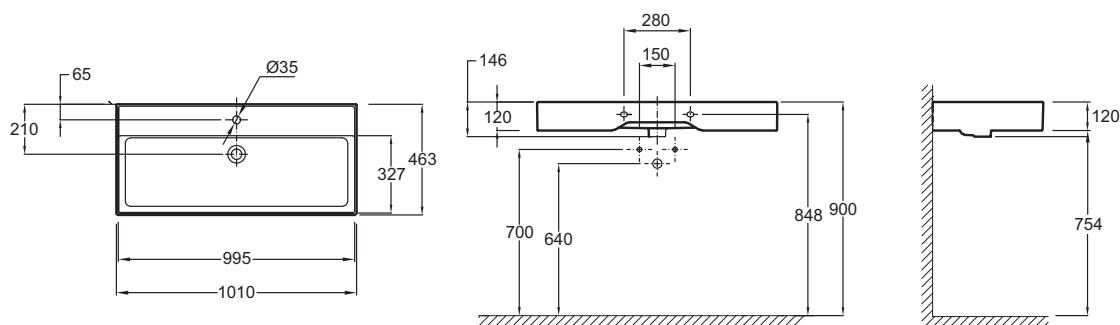

EXBJ112

Collection : VIVIENNE

Couleur* :

00 - Blanc

Principaux atouts :

Caractéristiques techniques

- DIMENSIONS : 101 x 46,30 cm
- MATÉRIAU : Céramique
- PERCEMENT ROBINETTERIE : Percé 1 trou
- TROP-PLEIN : Avec trou de trop-plein
- ROBINETTERIE CONSEILLÉE : Cüff
- POIDS : 25,7 kg
- TYPE D'INSTALLATION : Autoportant
- CONFIGURATION : STANDARD
- NOMBRE DE VASQUES : Simple vasque
- INFOS COMPLÉMENTAIRES : robinetterie et bonde non incluses

Bénéfices consommateurs

- CONFORT : sa cuve large et profonde permet un usage pratique au quotidien
- DESIGN : géométrique, rebords fins
- FINESSE : La faible épaisseur de 8mm du bandeau apporte de la légèreté à l'ensemble

Bénéfices installateurs

- INSTALLATION MULTIPLE : possibilité d'utiliser le produit en plan-vasque autoportant ou sur meuble ou comme vasque à poser.

Dessin technique

Descriptif CCTP : Plan-vasque céramique 100 cm. EXBJ112. Collection : VIVIENNE. DIMENSIONS : 101 x 46,30 cm. POIDS : 25,7 kg. MATÉRIAU : Céramique. TYPE D'INSTALLATION : Autoportant. PERCEMENT ROBINETTERIE : Percé 1 trou. CONFIGURATION : STANDARD. TROP-PLEIN : Avec trou de trop-plein. NOMBRE DE VASQUES : Simple vasque. ROBINETTERIE CONSEILLÉE : Cüff. INFOS COMPLÉMENTAIRES : robinetterie et bonde non incluses.