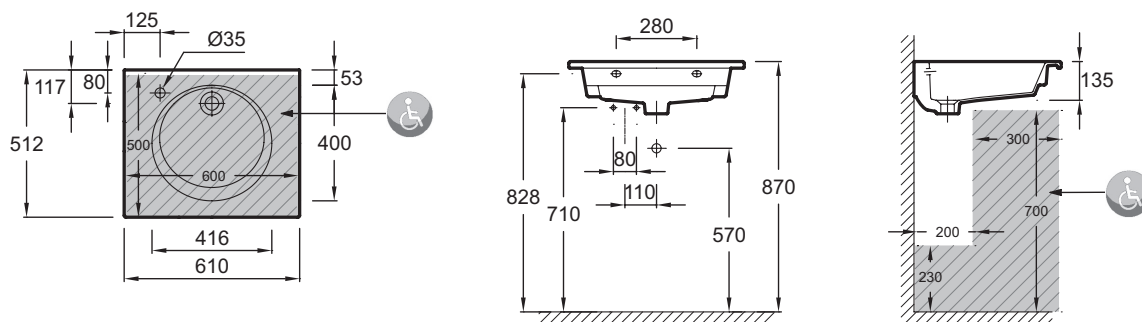

EXBA112-Z

Collection : ODÉON RIVE GAUCHE

Couleur* :

00 - Blanc

Principaux atouts :

Caractéristiques techniques

- DIMENSIONS : 61 x 51,20 cm
- MATÉRIAU : Céramique
- PERCEMENT ROBINETTERIE : Percé 1 trou
- MEULÉ/NON-MEULÉ : Meulé, pour une installation parfaite avec un meuble ou un plan de travail
- NOMBRE DE VASQUES : Simple vasque
- INFOS COMPLÉMENTAIRES : (robinetterie non incluse)
- Avec trop-plein
- POIDS : 17 kg
- TYPE D'INSTALLATION : Autoportant
- CONFIGURATION : STANDARD
- TROP-PLEIN : Avec trou de trop plein
- PRODUIT INCLUS : (robinetterie non incluse)
- ROBINETTERIE CONSEILLÉE : Odéon Rive Gauche (plusieurs choix de finitions)

- INSTALLATION FACILITÉE : Stabilité du grès facilitant la pose et l'étanchéité des joints

Dessin technique

Descriptif CCTP : Plan-vasque céramique, 60 cm, meulé. EXBA112-Z. Collection : ODÉON RIVE GAUCHE. DIMENSIONS : 61 x 51,20 cm. POIDS : 17 kg. MATÉRIAU : Céramique. TYPE D'INSTALLATION : Autoportant. PERCEMENT ROBINETTERIE : Percé 1 trou. CONFIGURATION : STANDARD. MEULÉ/NON-MEULÉ : Meulé, pour une installation parfaite avec un meuble ou un plan de travail. TROP-PLEIN : Avec trou de trop plein. NOMBRE DE VASQUES : Simple vasque. PRODUIT INCLUS : (robinetterie non incluse). INFOS COMPLÉMENTAIRES : (robinetterie non incluse). ROBINETTERIE CONSEILLÉE : Odéon Rive Gauche (plusieurs choix de finitions). Avec trop-plein.