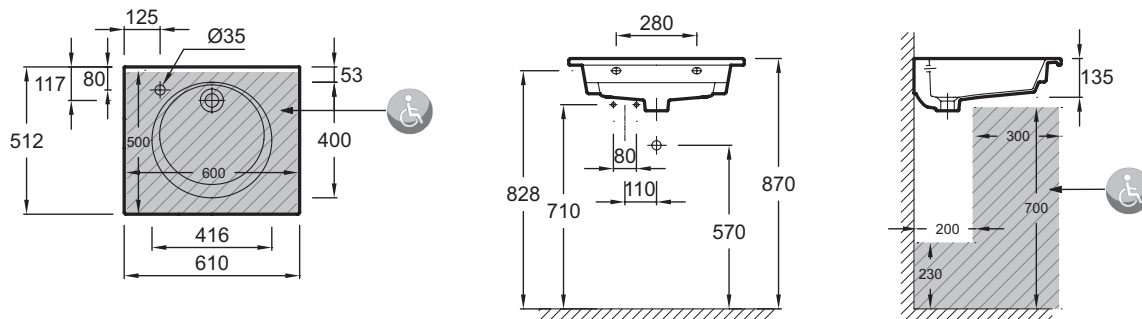

EXBA112

Collection : ODÉON RIVE GAUCHE

Couleur* :

00 - Blanc

Principaux atouts :

Caractéristiques techniques

- DIMENSIONS : 61 x 51,20 cm
- MATÉRIAU : Céramique
- PERCEMENT ROBINETTERIE : Percé 1 trou
- MEULÉ/NON-MEULÉ : Non meulé
- NOMBRE DE VASQUES : Simple vasque
- INFOS COMPLÉMENTAIRES : robinetterie non incluse
- POIDS : 17 kg
- TYPE D'INSTALLATION : Autoportant
- CONFIGURATION : STANDARD
- TROP-PLEIN : Avec trou de trop plein
- ROBINETTERIE CONSEILLÉE : Odéon Rive Gauche (plusieurs choix de finitions)

Bénéfices installateurs

- INSTALLATION FACILITÉE : Stabilité du grès facilitant la pose et l'étanchéité des joints

Dessin technique

Descriptif CCTP : Plan-vasque céramique, 60 cm, non-meulé. EXBA112. Collection : ODÉON RIVE GAUCHE. DIMENSIONS : 61 x 51,20 cm. POIDS : 17 kg. MATÉRIAU : Céramique. TYPE D'INSTALLATION : Autoportant. PERCEMENT ROBINETTERIE : Percé 1 trou. CONFIGURATION : STANDARD. MEULÉ/NON-MEULÉ : Non meulé. TROP-PLEIN : Avec trou de trop plein. NOMBRE DE VASQUES : Simple vasque. ROBINETTERIE CONSEILLÉE : Odéon Rive Gauche (plusieurs choix de finitions). INFOS COMPLÉMENTAIRES : robinetterie non incluse.