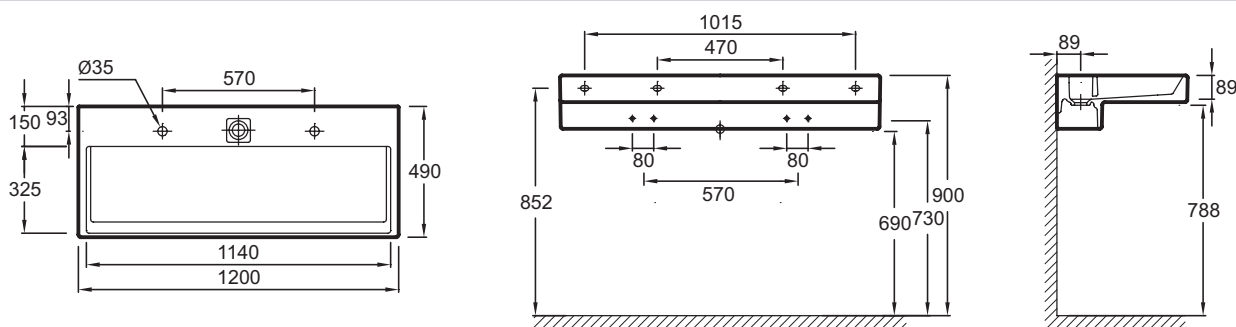

### Caractéristiques techniques

- DIMENSIONS : 120 x 49 cm
- MATÉRIAU : Céramique
- PERCEMENT ROBINETTERIE : Percé 2 trous pour robinetterie
- TROP-PLEIN : Avec trou de trop plein
- PRODUIT INCLUS : (robinetterie et set de fixation non inclus)
- TECHNOLOGIE : Système d'écoulement FreeDrain
- POIDS : 37,2 kg
- TYPE D'INSTALLATION : Autoportant ou peut être monté sur un meuble spécifique
- CONFIGURATION : STANDARD
- NOMBRE DE VASQUES : Simple vasque pour 2 robinets
- LIVRÉ AVEC : Bandeau LED

### Produits requis

- EB1733 : Meuble sous plan-vasque Premium 120 cm
- EB1733-G1C : Meuble sous plan-vasque Premium 120 cm, tout laqué

### Dessin technique

Descriptif CCTP : Plan-vasque 120 cm avec bandeau LED. EXB9112. Collection : TERRACE. DIMENSIONS : 120 x 49 cm. POIDS : 37,2 kg. MATÉRIAU : Céramique. TYPE D'INSTALLATION : Autoportant ou peut être monté sur un meuble spécifique. PERCEMENT ROBINETTERIE : Percé 2 trous pour robinetterie. CONFIGURATION : STANDARD. TROP-PLEIN : Avec trou de trop plein. NOMBRE DE VASQUES : Simple vasque pour 2 robinets. PRODUIT INCLUS : (robinetterie et set de fixation non inclus). LIVRÉ AVEC : Bandeau LED. TECHNOLOGIE : Système d'écoulement FreeDrain.