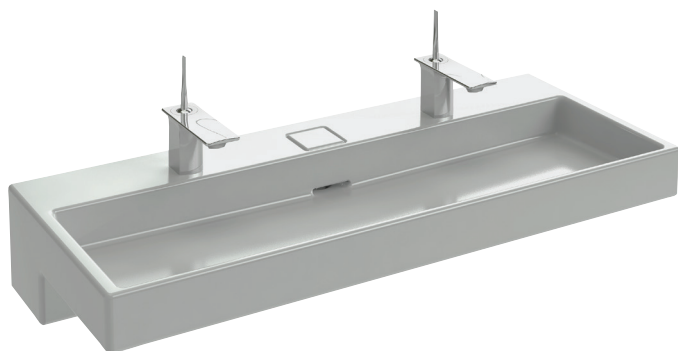

EXB9112

Collection : TERRACE

Couleur* :

00 - Blanc

Principaux atouts :

Caractéristiques techniques

- DIMENSIONS : 120 x 49 cm
- MATÉRIAU : Céramique
- PERCEMENT ROBINETTERIE : Percé 2 trous pour robinetterie
- TROP-PLEIN : Avec trou de trop plein
- PRODUIT INCLUS : (robinetterie et set de fixation non inclus)
- TECHNOLOGIE : Système d'écoulement FreeDrain
- POIDS : 37,2 kg
- TYPE D'INSTALLATION : Autoportant ou peut être monté sur un meuble spécifique
- CONFIGURATION : STANDARD
- NOMBRE DE VASQUES : Simple vasque pour 2 robinets
- LIVRÉ AVEC : Bandeau LED

Bénéfices consommateurs

- DESIGN UNIQUE : Caractérisé par une esthétique à la géométrie rectangulaire, élégante et précise, propre au design contemporain avec son architecture en "L"
- INNOVATION TECHNOLOGIQUE : Le FreeDrain est un système breveté de vidage déporté permettant d'interrompre l'évacuation par simple pression
- NETTOYAGE FACILE : En supprimant le vidage central, cela laisse place à une large plage à l'arrière du plan-vasque très facilement nettoyable

Produits requis

- EB1733 : Meuble sous plan-vasque Premium 120 cm
- EB1733-G1C : Meuble sous plan-vasque Premium 120 cm, tout laqué

Produits complémentaires

- E78291 : Siphon "design", modèle long
- E78297 : Siphon "design", modèle court